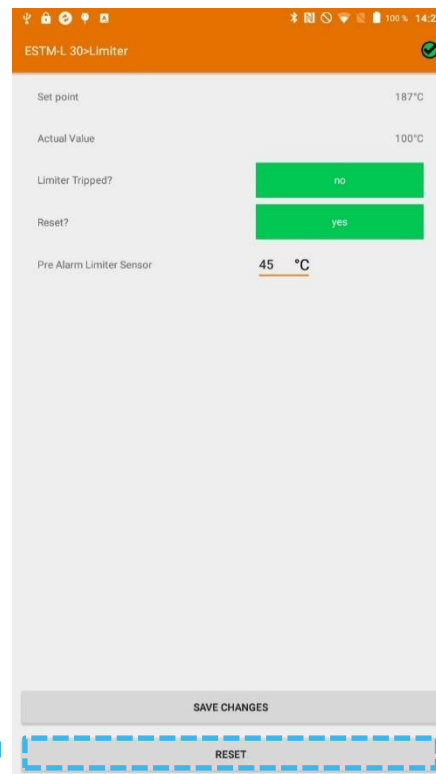

7. Begrenzer

- 1 Begrenzer zurücksetzen

Am Begrenzer sehen Sie den Sollwert(wird durch das Codieremet festgelegt) / Istwert und den Status des Begrenzers, wenn Sie den Begrenzer zurücksetzen wollen. Sie benötigen das Gerätepasswort und auch den temporären Pin, der auf der 7-Segmentanzeige angezeigt wird. Dieser dreistellige Pin ist Hexadezimal 0-9 und A-F

! WARNUNG

Aus Sicherheitsgründen darf der Begrenzer erst nach Beseitigung des Auslösegrundes zurückgesetzt werden.