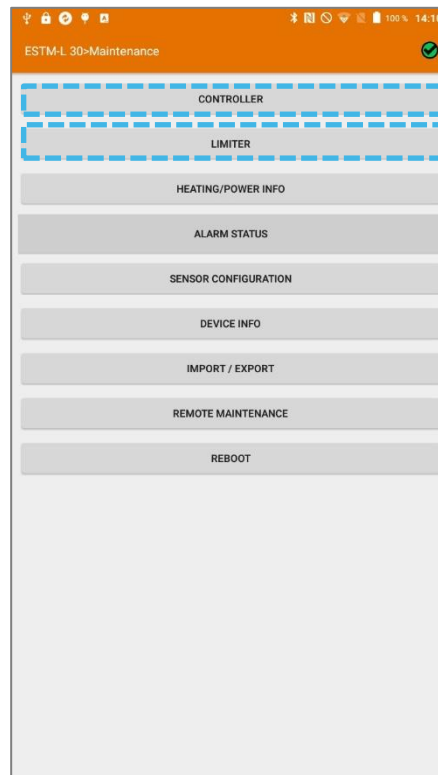

3 Ziffern in HEX (0-9 und A-F), die auf der Anzeige erscheinen.

4. Start und Verbindung

Wählen Sie auf dem Startbildschirm "CONNECT DEVICE".

Drücken Sie "SCAN" und warten Sie, bis das Bluetooth-Gerät erscheint.

Gerät auswählen

z.B. "ESTM-L 5CB6CC838F5C".

Drücken Sie "CONNECT".

5. Maintenance menu (Wartungsmenü)

Klicken Sie auf MAINTENANCE

Wählen Sie "CONTROLLER" oder "LIMITER".

6. Einrichten des Reglers

- 1 RTD #1 Ist-Temperatur
- 2 SETPOINT
- 3 SPEICHERN

Bei der Steuerung können Sie den Sollwert ändern und den Istwert anzeigen. Wenn Sie Einstellungen ändern möchten, benötigen Sie das Gerätepasswort und auch den temporären Pin, der auf der 7-Segmentanzeige angezeigt wird.