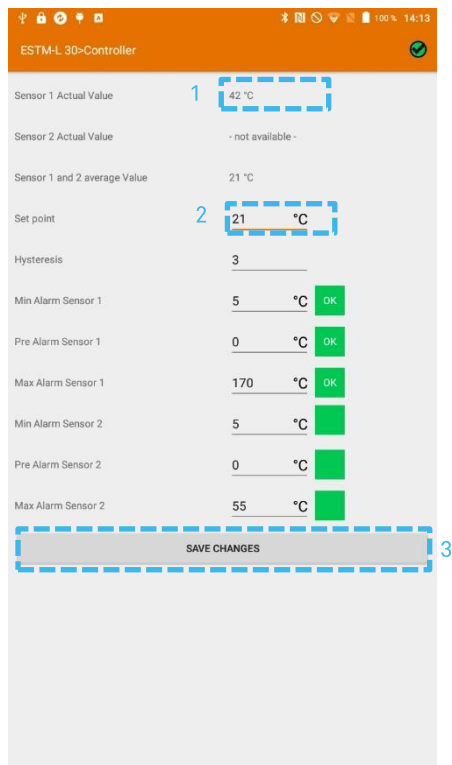

3 Ziffern in HEX (0-9 und A-F), die auf der Anzeige erscheinen.

4. Start und Verbindung

Wählen Sie auf dem Startbildschirm "CONNECT DEVICE".

Drücken Sie "SCAN" und warten Sie, bis das Bluetooth-Gerät erscheint.

Gerät auswählen

z.B. "ESTM-L 5CB6CC838F5C".

Drücken Sie "CONNECT".

5. Maintenance menu (Wartungsmenü)

Klicken Sie auf MAINTENANCE

Wählen Sie "CONTROLLER" oder "LIMITER".

6. Einrichten des Reglers

- 1 RTD #1 Ist-Temperatur
- 2 SETPOINT
- 3 SPEICHERN

Bei der Steuerung können Sie den Sollwert ändern und den Istwert anzeigen. Wenn Sie Einstellungen ändern möchten, benötigen Sie das Gerätepasswort und auch den temporären Pin, der auf der 7-Segmentanzeige angezeigt wird.