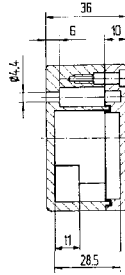

Энергия удара 7 Нм

Взрывозащита EN 60529/IEC 60529
IP 66

Варианты поставки Корпус IP

Алюминий серый, IP 66

Внешние размеры в мм Длина (В) x Ширина (Н) x Высота (Т)	➤ Номер заказа
58 x 64 x 36	07-5190-0580/6436
98 x 64 x 36	07-5190-0980/6436
150 x 64 x 36	07-5190-1500/6436
75 x 80 x 57	07-5190-0750/8057
125 x 80 x 57	07-5190-1250/8057
175 x 80 x 57	07-5190-1750/8057
250 x 80 x 57	07-5190-2500/8057
122 x 120 x 80	07-5190-1221/2080
122 x 120 x 90	07-5190-1221/2090
360 x 120 x 80	07-5190-3601/2080
220 x 120 x 80	07-5190-2201/2080
220 x 120 x 90	07-5190-2201/2090
160 x 160 x 90	07-5190-1601/6090
260 x 160 x 90	07-5190-2601/6090
360 x 160 x 90	07-5190-3601/6090
560 x 160 x 90	07-5190-5601/6090
200 x 230 x 110	07-5190-2002/3011
280 x 230 x 110	07-5190-2802/3011
330 x 230 x 110	07-5190-3302/3011
400 x 230 x 110	07-5190-4002/3011
600 x 230 x 110	07-5190-6002/3011
400 x 310 x 110	07-5190-4003/3011
600 x 310 x 110	07-5190-6003/3011
200 x 230 x 180	07-5190-2002/3018
330 x 230 x 180	07-5190-3302/3018
400 x 310 x 180	07-5190-4003/1018
600 x 310 x 180	07-5190-6003/1018

Размеры (в мм)

Размеры на этой странице относятся к следующим корпусам и распределителям:

Корпус IP 07-5190-.../...
Корпус Ex 07-5180-.../...

Распределитель IP 07-5172-.../...
Распределитель Ex e 07-5101-.../...
Распределитель Ex i 07-5102-.../...

Технические характеристики

Размеры: 58 x 64 x 36 мм
Вес: 150 г
Материал: алюминий, серый
Артикул: 07-51 [] -0580/6436

Размеры: 98 x 64 x 36 мм
Вес: 250 г
Материал: алюминий, серый
Артикул: 07-51 [] -0580/6436

Размеры: 122 x 120 x 90 мм
Вес: 880 г
Материал: алюминий, серый
Артикул: 07-51 -1221/2090

Размеры (в мм)

Размеры на этой странице относятся к следующим корпусам и распределителям:

Корпус IP 07-5190-.../...
Корпус Ex 07-5180-.../...