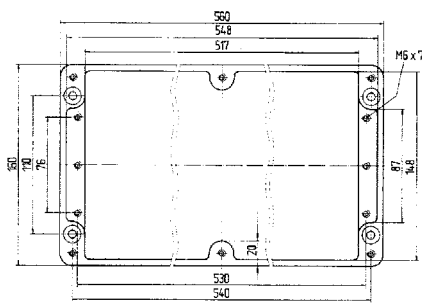

Размеры: 560 x 160 x 90 мм
Вес: 3600 г
Материал: алюминий, серый
Артикул: 07-51 ☐ -5601/6090