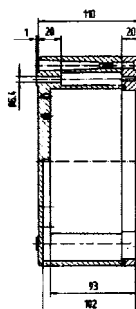

Размеры: 122 x 120 x 90 мм
Вес: 880 г
Материал: алюминий, серый
Артикул: 07-51 -1221/2090

Размеры (в мм)

Размеры на этой странице относятся к следующим корпусам и распределителям:

Корпус IP 07-5190-.../...
Корпус Ex 07-5180-.../...

Размеры: 160 x 160 x 90 мм

Вес: 1470 г

Материал: алюминий, серый

Артикул: 07-51 [] -1601/6090

Размеры (в мм)

Размеры на этой странице относятся к следующим корпусам и распределителям:

Корпус IP 07-5190-.../...
Корпус Ex 07-5180-.../...

Распределитель IP 07-5172-.../...
Распределитель Ex e 07-5101-.../...
Распределитель Ex i 07-5102-.../...

Технические характеристики

Размеры: 260 x 160 x 90 мм
Вес: 2100 г
Материал: алюминий, серый
Артикул: 07-51 -2601/6090

Размеры: 360 x 160 x 90 мм
Вес: 2700 г
Материал: алюминий, серый
Артикул: 07-51 -3601/6090

Размеры: 560 x 160 x 90 мм
Вес: 3600 г
Материал: алюминий, серый
Артикул: 07-51 -5601/6090

Размеры: 200 x 230 x 110 мм
Вес: 2450 г
Материал: алюминий, серый
Артикул: 07-51 -2002/3011