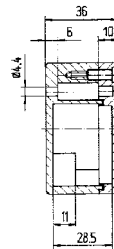

Энергия удара 7 Нм

Взрывозащита EN 60529/IEC 60529
IP 66

Варианты поставки Корпус IP

Алюминий серый, IP 66

Внешние размеры в мм Длина (В) x Ширина (Н) x Высота (Т)	➤ Номер заказа
58 x 64 x 36	07-5190-0580/6436
98 x 64 x 36	07-5190-0980/6436
150 x 64 x 36	07-5190-1500/6436
75 x 80 x 57	07-5190-0750/8057
125 x 80 x 57	07-5190-1250/8057
175 x 80 x 57	07-5190-1750/8057
250 x 80 x 57	07-5190-2500/8057
122 x 120 x 80	07-5190-1221/2080
122 x 120 x 90	07-5190-1221/2090
360 x 120 x 80	07-5190-3601/2080
220 x 120 x 80	07-5190-2201/2080
220 x 120 x 90	07-5190-2201/2090
160 x 160 x 90	07-5190-1601/6090
260 x 160 x 90	07-5190-2601/6090
360 x 160 x 90	07-5190-3601/6090
560 x 160 x 90	07-5190-5601/6090
200 x 230 x 110	07-5190-2002/3011
280 x 230 x 110	07-5190-2802/3011
330 x 230 x 110	07-5190-3302/3011
400 x 230 x 110	07-5190-4002/3011
600 x 230 x 110	07-5190-6002/3011
400 x 310 x 110	07-5190-4003/3011
600 x 310 x 110	07-5190-6003/3011
200 x 230 x 180	07-5190-2002/3018
330 x 230 x 180	07-5190-3302/3018
400 x 310 x 180	07-5190-4003/1018
600 x 310 x 180	07-5190-6003/1018

Размеры (в мм)

Размеры на этой странице относятся к следующим корпусам и распределителям:

Корпус IP 07-5190-.../...
Корпус Ex 07-5180-.../...

Распределитель IP 07-5172-.../...
Распределитель Ex e 07-5101-.../...
Распределитель Ex i 07-5102-.../...

Технические характеристики

Размеры: 58 x 64 x 36 мм
Вес: 150 г
Материал: алюминий, серый
Артикул: 07-51 [] -0580/6436

Размеры: 98 x 64 x 36 мм
Вес: 250 г
Материал: алюминий, серый
Артикул: 07-51 [] -0580/6436

Размеры: 150 x 64 x 36 мм
Вес: 320 г
Материал: алюминий, серый
Артикул: 07-51 [] -1500/6436

Размеры: 75 x 80 x 57 мм
Вес: 300 г
Материал: алюминий, серый
Артикул: 07-51 [] -0750/8057

Размеры (в мм)

Размеры на этой странице относятся к следующим корпусам и распределителям: