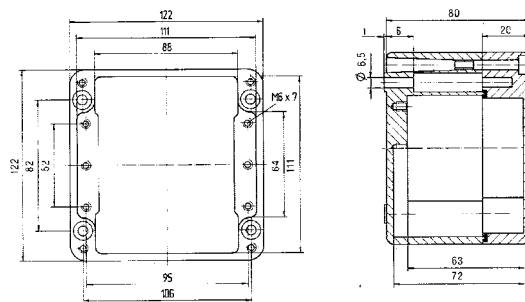

Технические характеристики

Размеры: 58 x 64 x 36 мм
Вес: 150 г
Материал: алюминий, серый
Артикул: 07-51 [] -0580/6436

Размеры: 98 x 64 x 36 мм
Вес: 250 г
Материал: алюминий, серый
Артикул: 07-51 [] -0580/6436

Размеры: 150 x 64 x 36 мм
Вес: 320 г
Материал: алюминий, серый
Артикул: 07-51 [] -1500/6436

Размеры: 75 x 80 x 57 мм
Вес: 300 г
Материал: алюминий, серый
Артикул: 07-51 [] -0750/8057

Размеры (в мм)

Размеры на этой странице относятся к следующим корпусам и распределителям:

Размеры: 125 x 80 x 57 мм
Вес: 440 г
Материал: алюминий, серый
Артикул: 07-51 -1250/8057

Размеры: 175 x 80 x 57 мм
Вес: 510 г
Материал: алюминий, серый
Артикул: 07-51 -1750/8057

Размеры: 122 x 122 x 80 мм
Вес: 940 г
Материал: алюминий, серый
Артикул: 07-51 -1221/2080

Размеры: 122 x 120 x 90 мм
Вес: 880 г
Материал: алюминий, серый
Артикул: 07-51 -1221/2090

Размеры (в мм)

Размеры на этой странице относятся к следующим корпусам и распределителям:

Корпус IP 07-5190-.../...
Корпус Ex 07-5180-.../...