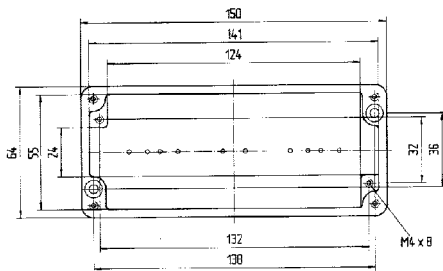

Размеры (в мм)

Размеры на этой странице относятся к следующим корпусам и распределителям:

Корпус IP 07-5190-.../...
Корпус Ex 07-5180-.../...

Распределитель IP 07-5172-.../...
Распределитель Ex e 07-5101-.../...
Распределитель Ex i 07-5102-.../...

Технические характеристики

Размеры: 58 x 64 x 36 мм
Вес: 150 г
Материал: алюминий, серый
Артикул: 07-51 [] -0580/6436

Размеры: 98 x 64 x 36 мм
Вес: 250 г
Материал: алюминий, серый
Артикул: 07-51 [] -0580/6436

Размеры: 122 x 120 x 90 мм
Вес: 880 г
Материал: алюминий, серый
Артикул: 07-51 -1221/2090

Размеры (в мм)

Размеры на этой странице относятся к следующим корпусам и распределителям:

Корпус IP 07-5190-.../...
Корпус Ex 07-5180-.../...

Размеры: 160 x 160 x 90 мм

Вес: 1470 г

Материал: алюминий, серый

Артикул: 07-51 [] -1601/6090

Размеры (в мм)

Размеры на этой странице относятся к следующим корпусам и распределителям:

Корпус IP 07-5190-.../...
Корпус Ex 07-5180-.../...