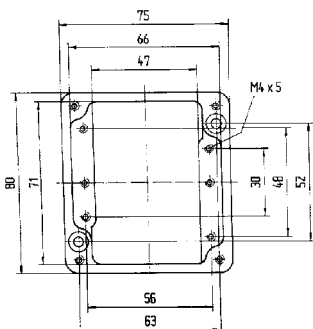

Размеры (в мм)

Размеры на этой странице относятся к следующим корпусам и распределителям:

Корпус IP 07-5190-.../...
Корпус Ex 07-5180-.../...

Распределитель IP 07-5172-.../...
Распределитель Ex e 07-5101-.../...
Распределитель Ex i 07-5102-.../...

Технические характеристики

Размеры: 58 x 64 x 36 мм
Вес: 150 г
Материал: алюминий, серый
Артикул: 07-51 [] -0580/6436

Размеры: 98 x 64 x 36 мм
Вес: 250 г
Материал: алюминий, серый
Артикул: 07-51 [] -0580/6436

Размеры: 150 x 64 x 36 мм
Вес: 320 г
Материал: алюминий, серый
Артикул: 07-51 [] -1500/6436

Размеры: 75 x 80 x 57 мм
Вес: 300 г
Материал: алюминий, серый
Артикул: 07-51 [] -0750/8057

Размеры (в мм)

Размеры на этой странице относятся к следующим корпусам и распределителям:

Размеры: 122 x 120 x 90 мм
Вес: 880 г
Материал: алюминий, серый
Артикул: 07-51 -1221/2090

Размеры (в мм)

Размеры на этой странице относятся к следующим корпусам и распределителям:

Корпус IP 07-5190-.../...
Корпус Ex 07-5180-.../...