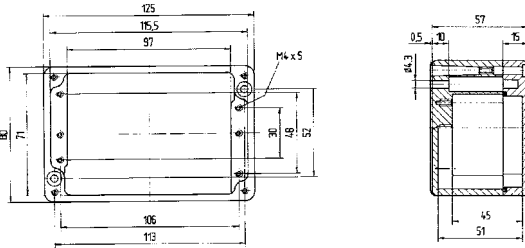

Размеры (в мм)

Размеры на этой странице относятся к следующим корпусам и распределителям:

Корпус IP 07-51**190**-.../...
Корпус Ex 07-51**180**-.../...

Распределитель IP 07-51**172**-.../...
Распределитель Ex e 07-51**101**-.../...
Распределитель Ex i 07-51**102**-.../...

Технические характеристики

Размеры: 125 x 80 x 57 мм
Вес: 440 г
Материал: алюминий, серый
Артикул: 07-51 ☐ -1250/8057