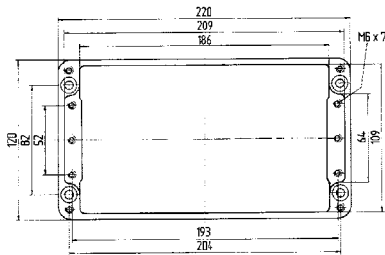

Размеры: 122 x 120 x 90 мм
Вес: 880 г
Материал: алюминий, серый
Артикул: 07-51 -1221/2090

Размеры (в мм)

Размеры на этой странице относятся к следующим корпусам и распределителям:

Корпус IP 07-5190-.../...
Корпус Ex 07-5180-.../...

Распределитель IP 07-5172-.../...
Распределитель Ex e 07-5101-.../...
Распределитель Ex i 07-5102-.../...

Технические характеристики

Размеры: 220 x 120 x 80 мм

Вес: 1390 г

Материал: алюминий, серый

Артикул: 07-51 [] -2201/2080

Размеры: 160 x 160 x 90 мм

Вес: 1470 г

Материал: алюминий, серый

Артикул: 07-51 [] -1601/6090

Размеры (в мм)

Размеры на этой странице относятся к следующим корпусам и распределителям:

Корпус IP 07-5190-.../...
Корпус Ex 07-5180-.../...

Распределитель IP 07-5172-.../...
Распределитель Ex e 07-5101-.../...
Распределитель Ex i 07-5102-.../...

Технические характеристики

Размеры: 260 x 160 x 90 мм
Вес: 2100 г
Материал: алюминий, серый
Артикул: 07-51 -2601/6090