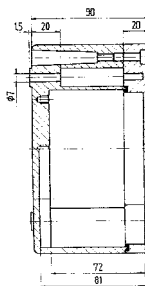

Размеры: 122 x 120 x 90 мм
Вес: 880 г
Материал: алюминий, серый
Артикул: 07-51 -1221/2090

Размеры (в мм)

Размеры на этой странице относятся к следующим корпусам и распределителям:

Корпус IP 07-5190-.../...
Корпус Ex 07-5180-.../...

Распределитель IP 07-5172-.../...
Распределитель Ex e 07-5101-.../...
Распределитель Ex i 07-5102-.../...

Технические характеристики

Размеры: 220 x 120 x 80 мм

Вес: 1390 г

Материал: алюминий, серый

Артикул: 07-51 [] -2201/2080

Размеры: 220 x 120 x 90 мм

Вес: 1350 г

Материал: алюминий, серый

Артикул: 07-51 [] -2201/2090

Размеры: 360 x 120 x 80 мм

Вес: 1950 г

Материал: алюминий, серый

Артикул: 07-51 [] -3601/2080

Размеры: 160 x 160 x 90 мм

Вес: 1470 г

Материал: алюминий, серый

Артикул: 07-51 [] -1601/6090

Размеры (в мм)

Размеры на этой странице относятся к следующим корпусам и распределителям:

Корпус IP 07-5190-.../...
Корпус Ex 07-5180-.../...