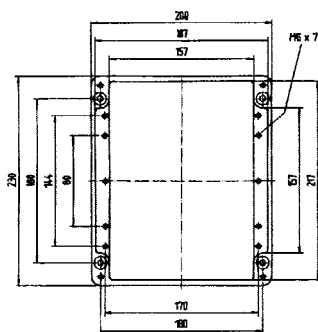

Размеры: 200 x 230 x 110 мм
Вес: 2450 г
Материал: алюминий, серый
Артикул: 07-51 ☐ -2002/3011