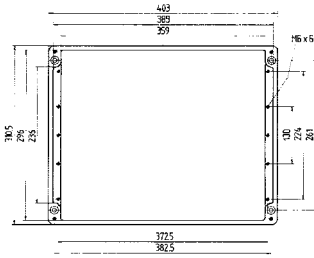

Распределитель IP 07-5172-.../...
Распределитель Ex e 07-5101-.../...
Распределитель Ex i 07-5102-.../...

Технические характеристики

Размеры: 260 x 160 x 90 мм
Вес: 2100 г
Материал: алюминий, серый
Артикул: 07-51 -2601/6090

Распределитель Ex i 07-51**02**-.../....

Технические характеристики

Размеры: 280 x 230 x 110 мм

Вес: 2990 г

Материал: алюминий, серый

Артикул: 07-51 -2802/3011

Размеры: 330 x 230 x 110 мм

Вес: 3400 г

Материал: алюминий, серый

Артикул: 07-51 -6002/3011

Размеры (в мм)

Размеры на этой странице относятся к следующим корпусам и распределителям:

Корпус IP 07-5190-.../....

Распределитель IP 07-5172-.../....

Корпус Ex 07-5180-.../....

Распределитель Ex e 07-5101-.../....

Распределитель Ex i 07-5102-.../....

Технические характеристики

Размеры: 400 x 310 x 110 мм

Вес: 6600 г

Материал: алюминий, серый

Артикул: 07-51 -4003/1011

Размеры: 600 x 310 x 110 мм