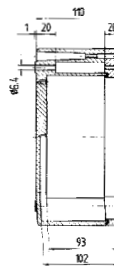

Размеры: 160 x 160 x 90 мм

Вес: 1470 г

Материал: алюминий, серый

Артикул: 07-51 [] -1601/6090

Размеры (в мм)

Размеры на этой странице относятся к следующим корпусам и распределителям:

Корпус IP 07-5190-.../...
Корпус Ex 07-5180-.../...

Размеры (в мм)

Размеры на этой странице относятся к следующим корпусам и распределителям:

Корпус IP 07-51**90**-.../....

Корпус Ex 07-51**80**-.../....

Распределитель IP 07-51**72**-.../....

Распределитель Ex e 07-51**01**-.../....

Распределитель Ex i 07-51**02**-.../....

Технические характеристики

Размеры: 280 x 230 x 110 мм

Вес: 2990 г

Материал: алюминий, серый

Артикул: 07-51 -2802/3011

Размеры: 330 x 230 x 110 мм

Вес: 3400 г

Материал: алюминий, серый

Артикул: 07-51 -3302/3011

Размеры: 400 x 230 x 110 мм

Вес: 4600 г

Материал: алюминий, серый

Артикул: 07-51 -4002/3011

Размеры: 600 x 230 x 110 мм

Вес: 6800 г