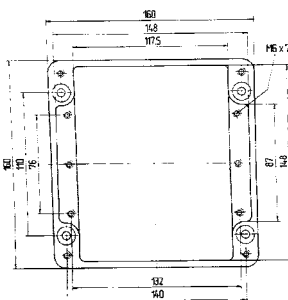

Размеры: 122 x 120 x 90 мм
Вес: 880 г
Материал: алюминий, серый
Артикул: 07-51 -1221/2090

Размеры (в мм)

Размеры на этой странице относятся к следующим корпусам и распределителям:

Корпус IP 07-5190-.../...
Корпус Ex 07-5180-.../...

Распределитель IP 07-5172-.../...
Распределитель Ex e 07-5101-.../...
Распределитель Ex i 07-5102-.../...

Технические характеристики

Размеры: 220 x 120 x 80 мм

Вес: 1390 г

Материал: алюминий, серый

Артикул: 07-51 [] -2201/2080

Размеры: 160 x 160 x 90 мм

Вес: 1470 г

Материал: алюминий, серый

Артикул: 07-51 [] -1601/6090

Размеры (в мм)

Размеры на этой странице относятся к следующим корпусам и распределителям:

Корпус IP 07-5190-.../...
Корпус Ex 07-5180-.../...

Распределитель IP 07-5172-.../...
Распределитель Ex e 07-5101-.../...
Распределитель Ex i 07-5102-.../...

Технические характеристики

Размеры: 260 x 160 x 90 мм
Вес: 2100 г
Материал: алюминий, серый
Артикул: 07-51 -2601/6090