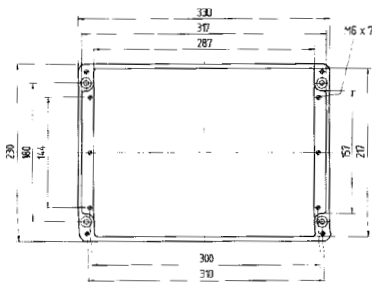

Размеры: 160 x 160 x 90 мм

Вес: 1470 г

Материал: алюминий, серый

Артикул: 07-51 [] -1601/6090

Размеры (в мм)

Размеры на этой странице относятся к следующим корпусам и распределителям:

Корпус IP 07-5190-.../...
Корпус Ex 07-5180-.../...

Распределитель IP 07-5172-.../...
Распределитель Ex e 07-5101-.../...
Распределитель Ex i 07-5102-.../...

Технические характеристики

Размеры: 260 x 160 x 90 мм
Вес: 2100 г
Материал: алюминий, серый
Артикул: 07-51 -2601/6090

Размеры: 360 x 160 x 90 мм
Вес: 2700 г
Материал: алюминий, серый
Артикул: 07-51 -3601/6090

Размеры: 560 x 160 x 90 мм
Вес: 3600 г
Материал: алюминий, серый
Артикул: 07-51 -5601/6090

Размеры: 200 x 230 x 110 мм
Вес: 2450 г
Материал: алюминий, серый
Артикул: 07-51 -2002/3011

Распределитель Ex i 07-51**02**-.../....

Технические характеристики

Размеры: 280 x 230 x 110 мм

Вес: 2990 г

Материал: алюминий, серый

Артикул: 07-51 -2802/3011

Размеры: 330 x 230 x 110 мм

Вес: 3400 г