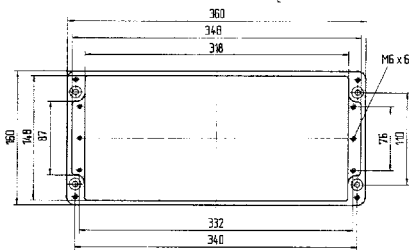

Размеры: 122 x 120 x 90 мм
Вес: 880 г
Материал: алюминий, серый
Артикул: 07-51 -1221/2090

Размеры (в мм)

Размеры на этой странице относятся к следующим корпусам и распределителям:

Корпус IP 07-5190-.../...
Корпус Ex 07-5180-.../...

Распределитель IP 07-5172-.../...
Распределитель Ex e 07-5101-.../...
Распределитель Ex i 07-5102-.../...

Технические характеристики

Размеры: 220 x 120 x 80 мм

Вес: 1390 г

Материал: алюминий, серый

Артикул: 07-51 [] -2201/2080

Размеры: 160 x 160 x 90 мм

Вес: 1470 г

Материал: алюминий, серый

Артикул: 07-51 [] -1601/6090

Размеры (в мм)

Размеры на этой странице относятся к следующим корпусам и распределителям:

Корпус IP 07-5190-.../...
Корпус Ex 07-5180-.../...

Распределитель IP 07-5172-.../...
Распределитель Ex e 07-5101-.../...
Распределитель Ex i 07-5102-.../...

Технические характеристики

Размеры: 260 x 160 x 90 мм
Вес: 2100 г
Материал: алюминий, серый
Артикул: 07-51 -2601/6090