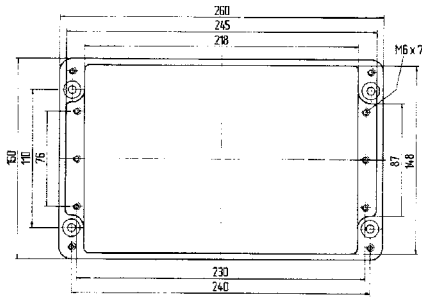

Размеры: 122 x 120 x 90 мм
Вес: 880 г
Материал: алюминий, серый
Артикул: 07-51 -1221/2090

Размеры (в мм)

Размеры на этой странице относятся к следующим корпусам и распределителям:

Корпус IP 07-5190-.../...
Корпус Ex 07-5180-.../...

Распределитель IP 07-5172-.../...
Распределитель Ex e 07-5101-.../...
Распределитель Ex i 07-5102-.../...

Технические характеристики

Размеры: 220 x 120 x 80 мм

Вес: 1390 г

Материал: алюминий, серый

Артикул: 07-51 [] -2201/2080

Размеры: 160 x 160 x 90 мм

Вес: 1470 г

Материал: алюминий, серый

Артикул: 07-51 [] -1601/6090

Размеры (в мм)

Размеры на этой странице относятся к следующим корпусам и распределителям:

Корпус IP 07-5190-.../...
Корпус Ex 07-5180-.../...

Распределитель IP 07-5172-.../...
Распределитель Ex e 07-5101-.../...
Распределитель Ex i 07-5102-.../...

Технические характеристики

Размеры: 260 x 160 x 90 мм
Вес: 2100 г
Материал: алюминий, серый
Артикул: 07-51 -2601/6090