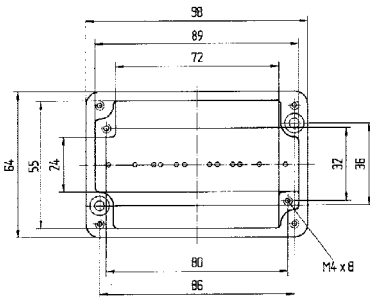

Размеры (в мм)

Размеры на этой странице относятся к следующим корпусам и распределителям:

Корпус IP 07-5190-.../...
Корпус Ex 07-5180-.../...

Распределитель IP 07-5172-.../...
Распределитель Ex e 07-5101-.../...
Распределитель Ex i 07-5102-.../...

Технические характеристики

Размеры: 58 x 64 x 36 мм
Вес: 150 г
Материал: алюминий, серый
Артикул: 07-51 [] -0580/6436

Размеры: 98 x 64 x 36 мм
Вес: 250 г
Материал: алюминий, серый
Артикул: 07-51 [] -0580/6436

Размеры: 150 x 64 x 36 мм
Вес: 320 г
Материал: алюминий, серый
Артикул: 07-51 [] -1500/6436

Размеры: 75 x 80 x 57 мм
Вес: 300 г
Материал: алюминий, серый
Артикул: 07-51 [] -0750/8057

Размеры (в мм)

Размеры на этой странице относятся к следующим корпусам и распределителям:

Размеры: 122 x 120 x 90 мм
Вес: 880 г
Материал: алюминий, серый
Артикул: 07-51 -1221/2090

Размеры (в мм)

Размеры на этой странице относятся к следующим корпусам и распределителям:

Корпус IP 07-5190-.../...
Корпус Ex 07-5180-.../...