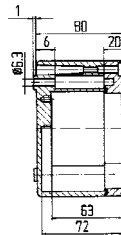

Размеры: 360 x 120 x 80 мм

Вес: 1950 г

Материал: алюминий, серый

Артикул: 07-51 [ ] -3601/2080