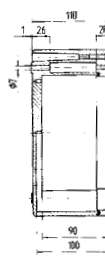

Размеры: 160 x 160 x 90 мм

Вес: 1470 г

Материал: алюминий, серый

Артикул: 07-51 [] -1601/6090

Размеры (в мм)

Размеры на этой странице относятся к следующим корпусам и распределителям:

Корпус IP 07-5190-.../...
Корпус Ex 07-5180-.../...

Распределитель Ex i 07-51**02**-.../....

Технические характеристики

Размеры: 280 x 230 x 110 мм

Вес: 2990 г

Материал: алюминий, серый

Артикул: 07-51 -2802/3011

Размеры: 330 x 230 x 110 мм

Вес: 3400 г

Материал: алюминий, серый

Артикул: 07-51 -3302/3011

Размеры: 400 x 230 x 110 мм

Вес: 4600 г

Материал: алюминий, серый

Артикул: 07-51 -4002/3011

Размеры: 600 x 230 x 110 мм

Вес: 6800 г

Материал: алюминий, серый

Артикул: 07-51 -6002/3011

Размеры (в мм)

Размеры на этой странице относятся к следующим корпусам и распределителям:

Корпус IP 07-5190-.../....

Распределитель IP 07-5172-.../....

Корпус Ex 07-5180-.../....