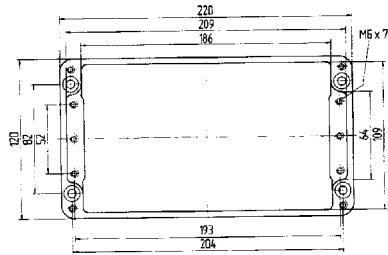

Размеры: 125 x 80 x 57 мм
Вес: 440 г
Материал: алюминий, серый
Артикул: 07-51 -1250/8057

Размеры: 175 x 80 x 57 мм
Вес: 510 г
Материал: алюминий, серый
Артикул: 07-51 -1750/8057

Размеры: 122 x 122 x 80 мм
Вес: 940 г
Материал: алюминий, серый
Артикул: 07-51 -1221/2080

Размеры: 122 x 120 x 90 мм
Вес: 880 г
Материал: алюминий, серый
Артикул: 07-51 -1221/2090

Размеры (в мм)

Размеры на этой странице относятся к следующим корпусам и распределителям:

Корпус IP 07-5190-.../...
Корпус Ex 07-5180-.../...

Распределитель IP 07-5172-.../...
Распределитель Ex e 07-5101-.../...
Распределитель Ex i 07-5102-.../...

Технические характеристики

Размеры: 220 x 120 x 80 мм

Вес: 1390 г

Материал: алюминий, серый

Артикул: 07-51 [] -2201/2080

Размеры: 160 x 160 x 90 мм

Вес: 1470 г

Материал: алюминий, серый

Артикул: 07-51 [] -1601/6090

Размеры (в мм)

Размеры на этой странице относятся к следующим корпусам и распределителям:

Корпус IP 07-5190-.../...
Корпус Ex 07-5180-.../...