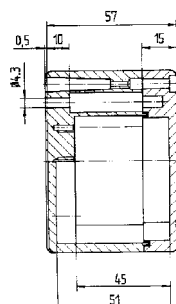

Размеры (в мм)

Размеры на этой странице относятся к следующим корпусам и распределителям:

Корпус IP 07-5190-.../...
Корпус Ex 07-5180-.../...

Распределитель IP 07-5172-.../...
Распределитель Ex e 07-5101-.../...
Распределитель Ex i 07-5102-.../...

Технические характеристики

Размеры: 58 x 64 x 36 мм
Вес: 150 г
Материал: алюминий, серый
Артикул: 07-51 [] -0580/6436

Размеры: 98 x 64 x 36 мм
Вес: 250 г
Материал: алюминий, серый
Артикул: 07-51 [] -0580/6436

Размеры: 150 x 64 x 36 мм
Вес: 320 г
Материал: алюминий, серый
Артикул: 07-51 [] -1500/6436

Размеры: 75 x 80 x 57 мм
Вес: 300 г
Материал: алюминий, серый
Артикул: 07-51 [] -0750/8057

Размеры (в мм)

Размеры на этой странице относятся к следующим корпусам и распределителям:

Размеры: 122 x 120 x 90 мм
Вес: 880 г
Материал: алюминий, серый
Артикул: 07-51 -1221/2090

Размеры (в мм)

Размеры на этой странице относятся к следующим корпусам и распределителям:

Корпус IP 07-5190-.../...
Корпус Ex 07-5180-.../...