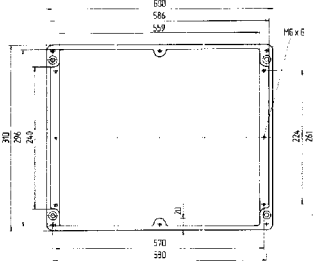

Размеры: 160 x 160 x 90 мм

Вес: 1470 г

Материал: алюминий, серый

Артикул: 07-51 [] -1601/6090

Размеры (в мм)

Размеры на этой странице относятся к следующим корпусам и распределителям:

Корпус IP 07-5190-.../...
Корпус Ex 07-5180-.../...

Распределитель Ex i 07-51**02**-.../....

Технические характеристики

Размеры: 280 x 230 x 110 мм

Вес: 2990 г

Материал: алюминий, серый

Артикул: 07-51 -2802/3011

Размеры: 330 x 230 x 110 мм

Вес: 3400 г

Материал: алюминий, серый

Артикул: 07-51 -3302/3011

Размеры: 400 x 230 x 110 мм

Вес: 4600 г

Материал: алюминий, серый

Артикул: 07-51 -4002/3011

Размеры: 600 x 230 x 110 мм

Вес: 6800 г

Распределитель Ex e 07-5101-.../....

Распределитель Ex i 07-5102-.../....

Технические характеристики

Размеры: 400 x 310 x 110 мм

Вес: 6600 г

Материал: алюминий, серый

Артикул: 07-51 -4003/1011

Размеры: 600 x 310 x 110 мм