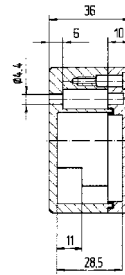

Энергия удара 7 Нм

Взрывозащита EN 60529/IEC 60529
IP 66

Варианты поставки Корпус IP

Алюминий серый, IP 66

Внешние размеры в мм Длина (В) x Ширина (Н) x Высота (Т)	➤ Номер заказа
58 x 64 x 36	07-5190-0580/6436
98 x 64 x 36	07-5190-0980/6436
150 x 64 x 36	07-5190-1500/6436
75 x 80 x 57	07-5190-0750/8057
125 x 80 x 57	07-5190-1250/8057
175 x 80 x 57	07-5190-1750/8057
250 x 80 x 57	07-5190-2500/8057
122 x 120 x 80	07-5190-1221/2080
122 x 120 x 90	07-5190-1221/2090
360 x 120 x 80	07-5190-3601/2080
220 x 120 x 80	07-5190-2201/2080
220 x 120 x 90	07-5190-2201/2090
160 x 160 x 90	07-5190-1601/6090
260 x 160 x 90	07-5190-2601/6090
360 x 160 x 90	07-5190-3601/6090
560 x 160 x 90	07-5190-5601/6090
200 x 230 x 110	07-5190-2002/3011
280 x 230 x 110	07-5190-2802/3011
330 x 230 x 110	07-5190-3302/3011
400 x 230 x 110	07-5190-4002/3011
600 x 230 x 110	07-5190-6002/3011
400 x 310 x 110	07-5190-4003/3011
600 x 310 x 110	07-5190-6003/3011
200 x 230 x 180	07-5190-2002/3018
330 x 230 x 180	07-5190-3302/3018
400 x 310 x 180	07-5190-4003/1018
600 x 310 x 180	07-5190-6003/1018

Размеры (в мм)

Размеры на этой странице относятся к следующим корпусам и распределителям:

Корпус IP 07-5190-.../...
Корпус Ex 07-5180-.../...

Распределитель IP 07-5172-.../...
Распределитель Ex e 07-5101-.../...
Распределитель Ex i 07-5102-.../...

Технические характеристики

Размеры: 58 x 64 x 36 мм
Вес: 150 г
Материал: алюминий, серый
Артикул: 07-51 [] -0580/6436

Размеры: 98 x 64 x 36 мм
Вес: 250 г
Материал: алюминий, серый
Артикул: 07-51 [] -0580/6436

Размеры: 150 x 64 x 36 мм
Вес: 320 г
Материал: алюминий, серый
Артикул: 07-51 [] -1500/6436

Размеры: 75 x 80 x 57 мм
Вес: 300 г
Материал: алюминий, серый
Артикул: 07-51 [] -0750/8057

Размеры (в мм)

Размеры на этой странице относятся к следующим корпусам и распределителям: