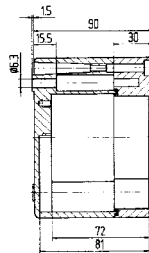

Размеры: 125 x 80 x 57 мм
Вес: 440 г
Материал: алюминий, серый
Артикул: 07-51 -1250/8057

Размеры: 175 x 80 x 57 мм
Вес: 510 г
Материал: алюминий, серый
Артикул: 07-51 -1750/8057

Размеры: 122 x 122 x 80 мм
Вес: 940 г
Материал: алюминий, серый
Артикул: 07-51 -1221/2080

Размеры: 122 x 120 x 90 мм
Вес: 880 г
Материал: алюминий, серый
Артикул: 07-51 -1221/2090

Размеры (в мм)

Размеры на этой странице относятся к следующим корпусам и распределителям:

Корпус IP 07-5190-.../...
Корпус Ex 07-5180-.../...

Распределитель IP 07-5172-.../...
Распределитель Ex e 07-5101-.../...
Распределитель Ex i 07-5102-.../...

Технические характеристики

Размеры: 220 x 120 x 80 мм

Вес: 1390 г

Материал: алюминий, серый

Артикул: 07-51 [] -2201/2080

Размеры: 160 x 160 x 90 мм

Вес: 1470 г

Материал: алюминий, серый

Артикул: 07-51 [] -1601/6090

Размеры (в мм)

Размеры на этой странице относятся к следующим корпусам и распределителям:

Корпус IP 07-5190-.../...
Корпус Ex 07-5180-.../...