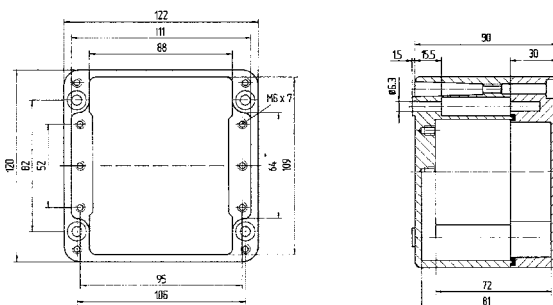

Технические характеристики

Размеры: 58 x 64 x 36 мм
Вес: 150 г
Материал: алюминий, серый
Артикул: 07-51 [] -0580/6436

Размеры: 98 x 64 x 36 мм
Вес: 250 г
Материал: алюминий, серый
Артикул: 07-51 [] -0580/6436

Размеры: 150 x 64 x 36 мм
Вес: 320 г
Материал: алюминий, серый
Артикул: 07-51 [] -1500/6436

Размеры: 75 x 80 x 57 мм
Вес: 300 г
Материал: алюминий, серый
Артикул: 07-51 [] -0750/8057

Размеры (в мм)

Размеры на этой странице относятся к следующим корпусам и распределителям:

Размеры: 125 x 80 x 57 мм
Вес: 440 г
Материал: алюминий, серый
Артикул: 07-51 -1250/8057

Размеры: 175 x 80 x 57 мм
Вес: 510 г
Материал: алюминий, серый
Артикул: 07-51 -1750/8057

Размеры: 122 x 122 x 80 мм
Вес: 940 г
Материал: алюминий, серый
Артикул: 07-51 -1221/2080

Размеры: 122 x 120 x 90 мм
Вес: 880 г
Материал: алюминий, серый
Артикул: 07-51 -1221/2090

Размеры (в мм)

Размеры на этой странице относятся к следующим корпусам и распределителям:

Корпус IP 07-5190-.../...
Корпус Ex 07-5180-.../...