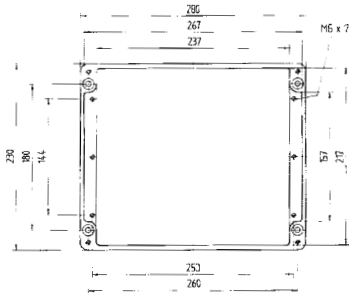

Размеры: 160 x 160 x 90 мм

Вес: 1470 г

Материал: алюминий, серый

Артикул: 07-51 [] -1601/6090

Размеры (в мм)

Размеры на этой странице относятся к следующим корпусам и распределителям:

Корпус IP 07-5190-.../...
Корпус Ex 07-5180-.../...

Распределитель IP 07-5172-.../...
Распределитель Ex e 07-5101-.../...
Распределитель Ex i 07-5102-.../...

Технические характеристики

Размеры: 260 x 160 x 90 мм
Вес: 2100 г
Материал: алюминий, серый
Артикул: 07-51 -2601/6090

Размеры (в мм)

Размеры на этой странице относятся к следующим корпусам и распределителям:

Корпус IP 07-51**90**-.../....

Корпус Ex 07-51**80**-.../....

Распределитель IP 07-51**72**-.../....

Распределитель Ex e 07-51**01**-.../....

Распределитель Ex i 07-51**02**-.../....

Технические характеристики

Размеры: 280 x 230 x 110 мм

Вес: 2990 г

Материал: алюминий, серый

Артикул: 07-51 -2802/3011

Размеры: 330 x 230 x 110 мм

Вес: 3400 г