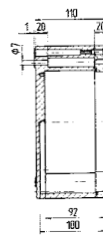

Размеры: 160 x 160 x 90 мм

Вес: 1470 г

Материал: алюминий, серый

Артикул: 07-51 [] -1601/6090

Размеры (в мм)

Размеры на этой странице относятся к следующим корпусам и распределителям:

Корпус IP 07-5190-.../...
Корпус Ex 07-5180-.../...

Размеры (в мм)

Размеры на этой странице относятся к следующим корпусам и распределителям:

Корпус IP 07-51**90**-.../....

Корпус Ex 07-51**80**-.../....

Распределитель IP 07-51**72**-.../....

Распределитель Ex e 07-51**01**-.../....

Распределитель Ex i 07-51**02**-.../....

Технические характеристики

Размеры: 280 x 230 x 110 мм

Вес: 2990 г

Материал: алюминий, серый

Артикул: 07-51 -2802/3011

Размеры: 330 x 230 x 110 мм

Вес: 3400 г

Материал: алюминий, серый

Артикул: 07-51 -3302/3011

Размеры: 400 x 230 x 110 мм

Вес: 4600 г

Материал: алюминий, серый

Артикул: 07-51 -4002/3011

Размеры: 600 x 230 x 110 мм

Вес: 6800 г