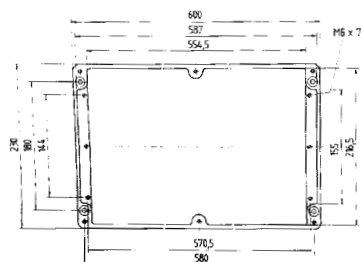

Размеры: 160 x 160 x 90 мм

Вес: 1470 г

Материал: алюминий, серый

Артикул: 07-51 [] -1601/6090

Размеры (в мм)

Размеры на этой странице относятся к следующим корпусам и распределителям:

Корпус IP 07-5190-.../...
Корпус Ex 07-5180-.../...

Распределитель IP 07-5172-.../...
Распределитель Ex e 07-5101-.../...
Распределитель Ex i 07-5102-.../...

Технические характеристики

Размеры: 260 x 160 x 90 мм
Вес: 2100 г
Материал: алюминий, серый
Артикул: 07-51 -2601/6090

Распределитель Ex i 07-51**02**-.../....

Технические характеристики

Размеры: 280 x 230 x 110 мм

Вес: 2990 г

Материал: алюминий, серый

Артикул: 07-51 -2802/3011

Размеры: 330 x 230 x 110 мм

Вес: 3400 г

Материал: алюминий, серый

Артикул: 07-51 -3302/3011

Размеры: 400 x 230 x 110 мм

Вес: 4600 г

Материал: алюминий, серый

Артикул: 07-51 -4002/3011

Размеры: 600 x 230 x 110 мм

Вес: 6800 г