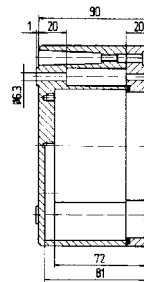

Размеры: 122 x 120 x 90 мм
Вес: 880 г
Материал: алюминий, серый
Артикул: 07-51 -1221/2090

Размеры (в мм)

Размеры на этой странице относятся к следующим корпусам и распределителям:

Корпус IP 07-5190-.../...
Корпус Ex 07-5180-.../...

Размеры: 160 x 160 x 90 мм

Вес: 1470 г

Материал: алюминий, серый

Артикул: 07-51 [] -1601/6090

Размеры (в мм)

Размеры на этой странице относятся к следующим корпусам и распределителям:

Корпус IP 07-5190-.../...
Корпус Ex 07-5180-.../...

Распределитель IP 07-5172-.../...
Распределитель Ex e 07-5101-.../...
Распределитель Ex i 07-5102-.../...

Технические характеристики

Размеры: 260 x 160 x 90 мм
Вес: 2100 г
Материал: алюминий, серый
Артикул: 07-51 -2601/6090

Размеры: 360 x 160 x 90 мм
Вес: 2700 г
Материал: алюминий, серый
Артикул: 07-51 -3601/6090

Размеры: 560 x 160 x 90 мм
Вес: 3600 г
Материал: алюминий, серый
Артикул: 07-51 -5601/6090

Размеры: 200 x 230 x 110 мм
Вес: 2450 г
Материал: алюминий, серый
Артикул: 07-51 -2002/3011