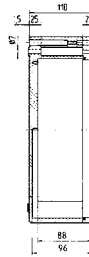

Материал: алюминий, серый

Артикул: 07-51 -3302/3011

Размеры: 400 x 230 x 110 мм

Вес: 4600 г

Материал: алюминий, серый

Артикул: 07-51 -4002/3011

Размеры: 600 x 230 x 110 мм

Вес: 6800 г

Материал: алюминий, серый

Артикул: 07-51 -6002/3011

Размеры (в мм)

Размеры на этой странице относятся к следующим корпусам и распределителям:

Корпус IP 07-5190-.../....

Распределитель IP 07-5172-.../....

Корпус Ex 07-5180-.../....

Распределитель Ex e 07-5101-.../....

Распределитель Ex i 07-5102-.../....

Технические характеристики

Размеры: 400 x 310 x 110 мм

Вес: 6600 г

Материал: алюминий, серый

Артикул: 07-51 -4003/1011

Размеры: 600 x 310 x 110 мм

Вес: 9400 г

Материал: алюминий, серый

Артикул: 07-51 -6003/1011

Алюминиевые корпуса под резьбу NPT (толщина стен прибл. 14 мм). Все размеры ориентировочные. Право на технические изменения сохраняется.