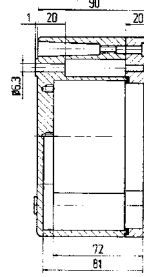

Размеры: 122 x 120 x 90 мм
Вес: 880 г
Материал: алюминий, серый
Артикул: 07-51 -1221/2090

Размеры (в мм)

Размеры на этой странице относятся к следующим корпусам и распределителям:

Корпус IP 07-5190-.../...
Корпус Ex 07-5180-.../...

Размеры: 220 x 120 x 90 мм

Вес: 1350 г

Материал: алюминий, серый

Артикул: 07-51 [] -2201/2090

Размеры: 360 x 120 x 80 мм

Вес: 1950 г

Материал: алюминий, серый

Артикул: 07-51 [] -3601/2080

Размеры: 160 x 160 x 90 мм

Вес: 1470 г

Материал: алюминий, серый

Артикул: 07-51 [] -1601/6090

Размеры (в мм)

Размеры на этой странице относятся к следующим корпусам и распределителям:

Корпус IP 07-5190-.../...
Корпус Ex 07-5180-.../...

Распределитель IP 07-5172-.../...
Распределитель Ex e 07-5101-.../...
Распределитель Ex i 07-5102-.../...

Технические характеристики

Размеры: 260 x 160 x 90 мм
Вес: 2100 г
Материал: алюминий, серый
Артикул: 07-51 -2601/6090