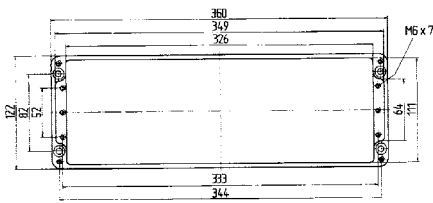

Размеры: 360 x 120 x 80 мм

Вес: 1950 г

Материал: алюминий, серый

Артикул: 07-51 [ ] -3601/2080