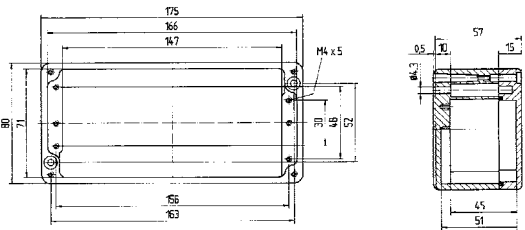

Технические характеристики

Размеры: 58 x 64 x 36 мм
Вес: 150 г
Материал: алюминий, серый
Артикул: 07-51 [] -0580/6436

Размеры: 98 x 64 x 36 мм
Вес: 250 г
Материал: алюминий, серый
Артикул: 07-51 [] -0580/6436

Размеры: 150 x 64 x 36 мм
Вес: 320 г
Материал: алюминий, серый
Артикул: 07-51 [] -1500/6436

Размеры: 75 x 80 x 57 мм
Вес: 300 г
Материал: алюминий, серый
Артикул: 07-51 [] -0750/8057

Размеры (в мм)

Размеры на этой странице относятся к следующим корпусам и распределителям:

Размеры: 125 x 80 x 57 мм
Вес: 440 г
Материал: алюминий, серый
Артикул: 07-51 -1250/8057

Размеры: 175 x 80 x 57 мм
Вес: 510 г
Материал: алюминий, серый
Артикул: 07-51 -1750/8057

Размеры: 122 x 122 x 80 мм
Вес: 940 г
Материал: алюминий, серый
Артикул: 07-51 -1221/2080

Размеры: 122 x 120 x 90 мм
Вес: 880 г
Материал: алюминий, серый
Артикул: 07-51 -1221/2090

Размеры (в мм)

Размеры на этой странице относятся к следующим корпусам и распределителям:

Корпус IP 07-5190-.../...
Корпус Ex 07-5180-.../...