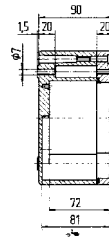

Размеры: 122 x 120 x 90 мм
Вес: 880 г
Материал: алюминий, серый
Артикул: 07-51 -1221/2090

Размеры (в мм)

Размеры на этой странице относятся к следующим корпусам и распределителям:

Корпус IP 07-5190-.../...
Корпус Ex 07-5180-.../...

Размеры: 220 x 120 x 90 мм

Вес: 1350 г

Материал: алюминий, серый

Артикул: 07-51 [] -2201/2090

Размеры: 360 x 120 x 80 мм

Вес: 1950 г

Материал: алюминий, серый

Артикул: 07-51 [] -3601/2080

Размеры: 160 x 160 x 90 мм

Вес: 1470 г

Материал: алюминий, серый

Артикул: 07-51 [] -1601/6090

Размеры (в мм)

Размеры на этой странице относятся к следующим корпусам и распределителям:

Корпус IP 07-5190-.../...
Корпус Ex 07-5180-.../...

Распределитель IP 07-5172-.../...
Распределитель Ex e 07-5101-.../...
Распределитель Ex i 07-5102-.../...

Технические характеристики

Размеры: 260 x 160 x 90 мм
Вес: 2100 г
Материал: алюминий, серый
Артикул: 07-51 -2601/6090