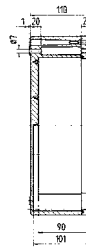

Распределитель Ex i 07-51**02**-.../....

Технические характеристики

Размеры: 280 x 230 x 110 мм

Вес: 2990 г

Материал: алюминий, серый

Артикул: 07-51 -2802/3011

Размеры: 330 x 230 x 110 мм

Вес: 3400 г

Материал: алюминий, серый

Артикул: 07-51 -3302/3011

Размеры: 400 x 230 x 110 мм

Вес: 4600 г

Материал: алюминий, серый

Артикул: 07-51 -4002/3011

Размеры: 600 x 230 x 110 мм

Вес: 6800 г

Материал: алюминий, серый

Артикул: 07-51 -6002/3011

Размеры (в мм)

Размеры на этой странице относятся к следующим корпусам и распределителям:

Корпус IP 07-5190-.../....

Распределитель IP 07-5172-.../....

Корпус Ex 07-5180-.../....

Распределитель Ex e 07-5101-.../....

Распределитель Ex i 07-5102-.../....

Технические характеристики

Размеры: 400 x 310 x 110 мм

Вес: 6600 г

Материал: алюминий, серый

Артикул: 07-51 -4003/1011

Размеры: 600 x 310 x 110 мм