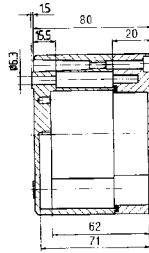

Технические характеристики

Размеры: 58 x 64 x 36 мм
Вес: 150 г
Материал: алюминий, серый
Артикул: 07-51 [] -0580/6436

Размеры: 98 x 64 x 36 мм
Вес: 250 г
Материал: алюминий, серый
Артикул: 07-51 [] -0580/6436

Размеры: 125 x 80 x 57 мм
Вес: 440 г
Материал: алюминий, серый
Артикул: 07-51 -1250/8057

Размеры: 175 x 80 x 57 мм
Вес: 510 г
Материал: алюминий, серый
Артикул: 07-51 -1750/8057

Размеры: 122 x 122 x 80 мм
Вес: 940 г
Материал: алюминий, серый
Артикул: 07-51 -1221/2080

Размеры: 122 x 120 x 90 мм
Вес: 880 г
Материал: алюминий, серый
Артикул: 07-51 -1221/2090

Размеры (в мм)

Размеры на этой странице относятся к следующим корпусам и распределителям:

Корпус IP 07-5190-.../...
Корпус Ex 07-5180-.../...

Распределитель IP 07-5172-.../...
Распределитель Ex e 07-5101-.../...
Распределитель Ex i 07-5102-.../...

Технические характеристики

Размеры: 220 x 120 x 80 мм

Вес: 1390 г

Материал: алюминий, серый

Артикул: 07-51 [] -2201/2080