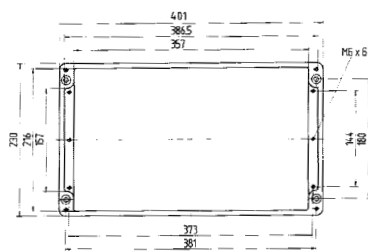

Размеры: 400 x 230 x 110 мм

Вес: 4600 г

Материал: алюминий, серый

Артикул: 07-51 ☐ -4002/3011