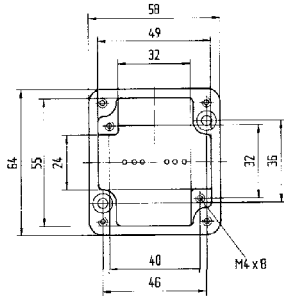

Энергия удара 7 Нм

Взрывозащита EN 60529/IEC 60529
IP 66

Варианты поставки Корпус IP

Алюминий серый, IP 66

Внешние размеры в мм Длина (В) x Ширина (Н) x Высота (Т)	➤ Номер заказа
58 x 64 x 36	07-5190-0580/6436
98 x 64 x 36	07-5190-0980/6436
150 x 64 x 36	07-5190-1500/6436
75 x 80 x 57	07-5190-0750/8057
125 x 80 x 57	07-5190-1250/8057
175 x 80 x 57	07-5190-1750/8057
250 x 80 x 57	07-5190-2500/8057
122 x 120 x 80	07-5190-1221/2080
122 x 120 x 90	07-5190-1221/2090
360 x 120 x 80	07-5190-3601/2080
220 x 120 x 80	07-5190-2201/2080
220 x 120 x 90	07-5190-2201/2090
160 x 160 x 90	07-5190-1601/6090
260 x 160 x 90	07-5190-2601/6090
360 x 160 x 90	07-5190-3601/6090
560 x 160 x 90	07-5190-5601/6090
200 x 230 x 110	07-5190-2002/3011
280 x 230 x 110	07-5190-2802/3011
330 x 230 x 110	07-5190-3302/3011
400 x 230 x 110	07-5190-4002/3011
600 x 230 x 110	07-5190-6002/3011
400 x 310 x 110	07-5190-4003/3011
600 x 310 x 110	07-5190-6003/3011
200 x 230 x 180	07-5190-2002/3018
330 x 230 x 180	07-5190-3302/3018
400 x 310 x 180	07-5190-4003/1018
600 x 310 x 180	07-5190-6003/1018

Размеры (в мм)

Размеры на этой странице относятся к следующим корпусам и распределителям:

Корпус IP 07-5190-.../...
Корпус Ex 07-5180-.../...

Распределитель IP 07-5172-.../...
Распределитель Ex e 07-5101-.../...
Распределитель Ex i 07-5102-.../...

Технические характеристики

Размеры: 58 x 64 x 36 мм
Вес: 150 г
Материал: алюминий, серый
Артикул: 07-51 [] -0580/6436

Размеры: 98 x 64 x 36 мм
Вес: 250 г
Материал: алюминий, серый
Артикул: 07-51 [] -0580/6436

Размеры: 122 x 120 x 90 мм
Вес: 880 г
Материал: алюминий, серый
Артикул: 07-51 -1221/2090

Размеры (в мм)

Размеры на этой странице относятся к следующим корпусам и распределителям:

Корпус IP 07-5190-.../...
Корпус Ex 07-5180-.../...