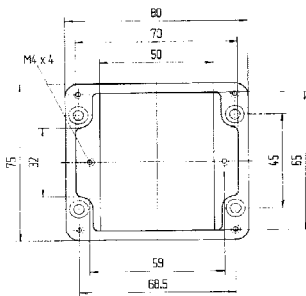

Механическая прочность

согл. EN 60079-0
 Энергия удара 7 Hm

Степень защиты

согл. EN 60529/IEC 60529
 IP 66

Варианты поставки

Пустой корпус

Размеры в мм Дл. (L) x Шир. (B) x Выс. (H)	Полиэстер, черный, IP 66/67	Полиэстер, серый, IP 66/67
	➔ Номер заказа	➔ Номер заказа
80 x 75 x 55	07-5195-0800/7555	07-5194-0800/7555
110 x 75 x 55	07-5195-1100/7555	07-5194-1100/7555
160 x 75 x 55	07-5195-1600/7555	07-5194-1600/7555
190 x 75 x 55	07-5195-1900/7555	07-5194-1900/7555
122 x 120 x 90	07-5195-1221/2090	07-5194-1221/2090
122 x 120 x 120	07-5195-1221/2012	07-5194-1221/2012
220 x 120 x 90	07-5195-2201/2090	07-5194-2201/2090
160 x 160 x 90	07-5195-1601/6090	07-5194-1601/6090
160 x 160 x 120	07-5195-1601/6012	07-5194-1601/6012
260 x 160 x 90	07-5195-2601/6090	07-5194-2601/6090
360 x 160 x 90	07-5195-3601/6090	07-5194-3601/6090
560 x 160 x 90	07-5195-5601/6090	07-5194-5601/6090
200 x 250 x 120	07-5195-2002/5012	07-5194-2002/5012
255 x 250 x 120	07-5195-2552/5012	07-5194-2552/5012
255 x 250 x 160	07-5195-2552/5016	07-5194-2552/5016
400 x 250 x 120	07-5195-4002/5012	07-5194-4002/5012
400 x 250 x 160	07-5195-4002/5016	07-5194-4002/5016
400 x 405 x 120	07-5195-4004/0512	07-5194-4004/0512
400 x 405 x 165	07-5195-4004/0516	07-5194-4004/0516
600 x 250 x 120	07-5195-6002/0512	07-5194-6002/0512

Размеры (в мм)

Размеры на этой странице указаны для всех полиэстеровых корпусов и распределителей:

Корпус IP	черный	07-5195-.../...	Распред. Ex e	черный	07-5103-.../...
Корпус IP	серый	07-5194-.../...	Распред. Ex e	серый	07-5106-.../...
Корпус Ex	черный	07-5185-.../...	Распред. Ex i	черный	07-5105-.../...
Корпус Ex	серый	07-5184-.../...	Распред. Ex i	серый	07-5107-.../...
Распред. IP	черный	07-5178-.../...			
Распред. IP	серый	07-5177-.../...			

Технические характеристики

Размеры: 80 x 75 x 55 мм
Вес: 230 г
Материал: Полиэстер серый, черный
Артикул: 07-51 -0800/7555

Размеры: 110 x 75 x 55 мм
Вес: 280 г
Материал: Полиэстер серый, черный
Артикул: 07-51 -1100/7555