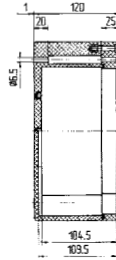

Технические характеристики

Размеры: 160 x 160 x 120 мм
Вес: 1500 г
Материал: Полиэстер серый, черный
Артикул: 07-51 -1601/6012

Размеры: 260 x 160 x 90 мм
Вес: 1750 г
Материал: Полиэстер серый, черный
Артикул: 07-51 -2601/6090

Размеры: 360 x 160 x 90 мм
Вес: 2300 г
Материал: Полиэстер серый, черный
Артикул: 07-51 -3601/6090

Размеры: 200 x 250 x 120 мм
Вес: 2320 г
Материал: Полиэстер серый, черный
Артикул: 07-51 -2552/5012

Размеры (в мм)

Размеры на этой странице указаны для всех полиэстеровых корпусов и распределителей

Корпус IP	черный	07-5195-.../...	Распред. Ex e	черный	07-5103-.../...
Корпус IP	серый	07-5194-.../...	Распред. Ex e	серый	07-5106-.../...
Корпус Ex	черный	07-5185-.../...	Распред. Ex i	черный	07-5105-.../...
Корпус Ex	серый	07-5184-.../...	Распред. Ex i	серый	07-5107-.../...
Распред. IP	черный	07-5178-.../...			
Распред. IP	серый	07-5177-.../...			

Технические характеристики

Размеры: 255 x 250 x 120 мм
Вес: 2730 г
Материал: Полиэстер серый, черный
Артикул: 07-51 -2552/5012

Размеры: 255 x 250 x 160 мм
Вес: 3275 г
Материал: Полиэстер серый, черный
Артикул: 07-51 -2552/5016