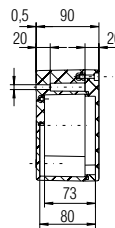

Технические характеристики

Размеры: 122 x 120 x 90 мм
Вес: 660 г
Материал: Полиэстер серый, черный
Артикул: 07-51 -1221/2090

Размеры: 122 x 120 x 120 мм
Вес: 890 г
Материал: Полиэстер серый, черный
Артикул: 07-51 -1221/2012

Размеры: 220 x 120 x 90 мм
Вес: 1040 г
Материал: Полиэстер серый, черный
Артикул: 07-51 -2201/2090

Размеры: 160 x 160 x 90 мм
Вес: 1280 г
Материал: Полиэстер серый, черный
Артикул: 07-51 -1601/6090

Размеры (в мм)

Размеры на этой странице указаны для всех полиэстеровых корпусов и распределителей

Корпус IP	черный	07-5195-.../....	Распред. Ex e	черный	07-5103-.../....
Корпус IP	серый	07-5194-.../....	Распред. Ex e	серый	07-5106-.../....
Корпус Ex	черный	07-5185-.../....	Распред. Ex i	черный	07-5105-.../....
Корпус Ex	серый	07-5184-.../....	Распред. Ex i	серый	07-5107-.../....
Распред. IP	черный	07-5178-.../....			
Распред. IP	серый	07-5177-.../....			

Технические характеристики

Размеры: 160 x 160 x 120 мм
Вес: 1500 г
Материал: Полиэстер серый, черный
Артикул: 07-51 -1601/6012

Размеры: 260 x 160 x 90 мм
Вес: 1750 г
Материал: Полиэстер серый, черный
Артикул: 07-51 -2601/6090