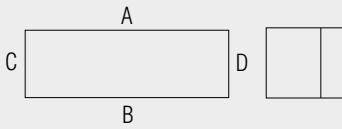

Корпус IP	черный	07-5195-.../....	Распред. Ex e	черный	07-5103-.../....
Корпус IP	серый	07-5194-.../....	Распред. Ex e	серый	07-5106-.../....
Корпус Ex	черный	07-5185-.../....	Распред. Ex i	черный	07-5105-.../....
Корпус Ex	серый	07-5184-.../....	Распред. Ex i	серый	07-5107-.../....
Распред. IP	черный	07-5178-.../....			
Распред. IP	серый	07-5177-.../....