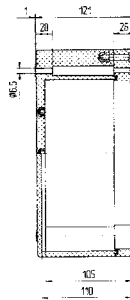

Технические характеристики

Размеры: 122 x 120 x 90 мм
Вес: 660 г
Материал: Полиэстер серый, черный
Артикул: 07-51 -1221/2090

Размеры: 122 x 120 x 120 мм
Вес: 890 г
Материал: Полиэстер серый, черный
Артикул: 07-51 -1221/2012

Технические характеристики

Размеры: 160 x 160 x 120 мм
Вес: 1500 г
Материал: Полиэстер серый, черный
Артикул: 07-51 -1601/6012

Размеры: 260 x 160 x 90 мм
Вес: 1750 г
Материал: Полиэстер серый, черный
Артикул: 07-51 -2601/6090

Размеры: 360 x 160 x 90 мм
Вес: 2300 г
Материал: Полиэстер серый, черный
Артикул: 07-51 -3601/6090

Размеры: 200 x 250 x 120 мм
Вес: 2320 г
Материал: Полиэстер серый, черный
Артикул: 07-51 -2552/5012

Размеры (в мм)

Технические характеристики

Размеры: 255 x 250 x 120 мм
Вес: 2730 г
Материал: Полиэстер серый, черный
Артикул: 07-51 -2552/5012

Размеры: 255 x 250 x 160 мм
Вес: 3275 г
Материал: Полиэстер серый, черный
Артикул: 07-51 -2552/5016