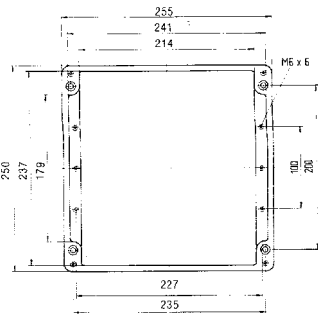

Технические характеристики

Размеры: 160 x 160 x 120 мм
Вес: 1500 г
Материал: Полиэстер серый, черный
Артикул: 07-51 -1601/6012

Размеры: 260 x 160 x 90 мм
Вес: 1750 г
Материал: Полиэстер серый, черный
Артикул: 07-51 -2601/6090

Размеры: 360 x 160 x 90 мм
Вес: 2300 г
Материал: Полиэстер серый, черный
Артикул: 07-51 -3601/6090

Размеры: 200 x 250 x 120 мм
Вес: 2320 г
Материал: Полиэстер серый, черный
Артикул: 07-51 -2552/5012

Размеры (в мм)

Технические характеристики

Размеры: 255 x 250 x 120 мм
Вес: 2730 г
Материал: Полиэстер серый, черный
Артикул: 07-51 -2552/5012

Размеры: 255 x 250 x 160 мм
Вес: 3275 г
Материал: Полиэстер серый, черный
Артикул: 07-51 -2552/5016

Технические характеристики

Размеры: 600 x 250 x 120 мм
Вес: 5380 г
Материал: Полиэстер серый, черный
Артикул: 07-51 -6002/5012

Размеры: 400 x 405 x 120 мм
Вес: 5080 г
Материал: Полиэстер серый, черный
Артикул: 07-51 -4004/0512