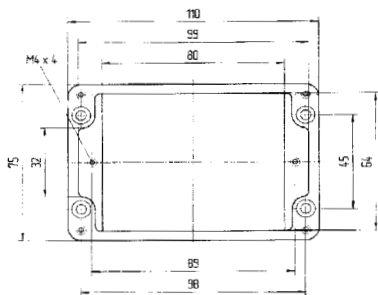

Размеры (в мм)

Размеры на этой странице указаны для всех полиэстеровых корпусов и распределителей:

Корпус IP	черный	07-5195-.../...	Распред. Ex e	черный	07-5103-.../...
Корпус IP	серый	07-5194-.../...	Распред. Ex e	серый	07-5106-.../...
Корпус Ex	черный	07-5185-.../...	Распред. Ex i	черный	07-5105-.../...
Корпус Ex	серый	07-5184-.../...	Распред. Ex i	серый	07-5107-.../...
Распред. IP	черный	07-5178-.../...			
Распред. IP	серый	07-5177-.../...			

Технические характеристики

Размеры: 80 x 75 x 55 мм
Вес: 230 г
Материал: Полиэстер серый, черный
Артикул: 07-51 -0800/7555

Размеры: 110 x 75 x 55 мм
Вес: 280 г
Материал: Полиэстер серый, черный
Артикул: 07-51 -1100/7555

Размеры: 160 x 75 x 55 мм
Вес: 370 г
Материал: Полиэстер серый, черный
Артикул: 07-51 -1600/7555

Размеры: 190 x 75 x 55 мм
Вес: 430 г
Материал: Полиэстер серый, черный
Артикул: 07-51 -1900/7555

Размеры (в мм)