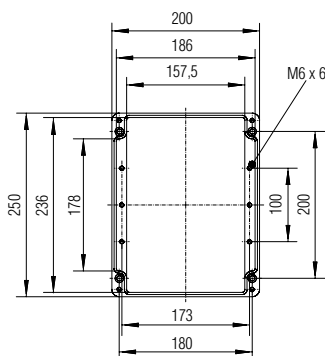

Технические характеристики

Размеры: 160 x 160 x 120 мм
Вес: 1500 г
Материал: Полиэстер серый, черный
Артикул: 07-51 -1601/6012

Размеры: 260 x 160 x 90 мм
Вес: 1750 г
Материал: Полиэстер серый, черный
Артикул: 07-51 -2601/6090

Размеры: 360 x 160 x 90 мм
Вес: 2300 г
Материал: Полиэстер серый, черный
Артикул: 07-51 -3601/6090

Размеры: 200 x 250 x 120 мм
Вес: 2320 г
Материал: Полиэстер серый, черный
Артикул: 07-51 -2552/5012

Размеры (в мм)

Технические характеристики

Размеры: 255 x 250 x 120 мм
Вес: 2730 г
Материал: Полиэстер серый, черный
Артикул: 07-51 -2552/5012

Размеры: 255 x 250 x 160 мм
Вес: 3275 г
Материал: Полиэстер серый, черный
Артикул: 07-51 -2552/5016

Технические характеристики

Размеры: 600 x 250 x 120 мм
Вес: 5380 г
Материал: Полиэстер серый, черный
Артикул: 07-51 -6002/5012

Размеры: 400 x 405 x 120 мм
Вес: 5080 г
Материал: Полиэстер серый, черный
Артикул: 07-51 -4004/0512