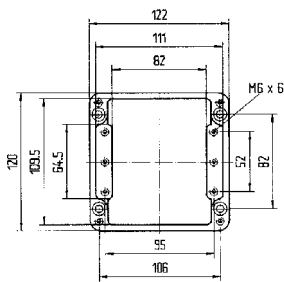

Технические характеристики

Размеры: 80 x 75 x 55 мм
Вес: 230 г
Материал: Полиэстер серый, черный
Артикул: 07-51 -0800/7555

Размеры: 110 x 75 x 55 мм
Вес: 280 г
Материал: Полиэстер серый, черный
Артикул: 07-51 -1100/7555

Размеры: 160 x 75 x 55 мм
Вес: 370 г
Материал: Полиэстер серый, черный
Артикул: 07-51 -1600/7555

Размеры: 190 x 75 x 55 мм
Вес: 430 г
Материал: Полиэстер серый, черный
Артикул: 07-51 -1900/7555

Размеры (в мм)

Технические характеристики

Размеры: 122 x 120 x 90 мм
Вес: 660 г
Материал: Полиэстер серый, черный
Артикул: 07-51 -1221/2090

Размеры: 122 x 120 x 120 мм
Вес: 890 г
Материал: Полиэстер серый, черный
Артикул: 07-51 -1221/2012

Размеры: 400 x 405 x 165 мм
Вес: 7740 г
Материал: Полиэстер серый, черный
Артикул: 07-51 -4004/0516

Все размеры приблизительные.