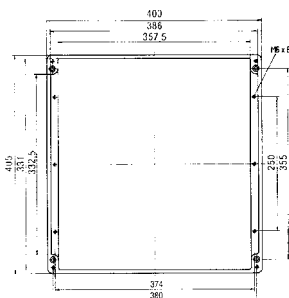

Технические характеристики

Размеры: 255 x 250 x 120 мм
Вес: 2730 г
Материал: Полиэстер серый, черный
Артикул: 07-51 -2552/5012

Размеры: 255 x 250 x 160 мм
Вес: 3275 г
Материал: Полиэстер серый, черный
Артикул: 07-51 -2552/5016

Размеры: 400 x 250 x 120 мм
Вес: 3650 г
Материал: Полиэстер серый, черный
Артикул: 07-51 -4002/5012

Размеры: 400 x 250 x 160 мм
Вес: 4800 г
Материал: Полиэстер серый, черный
Артикул: 07-51 -4002/5016

Размеры (в мм)

Технические характеристики

Размеры: 600 x 250 x 120 мм
Вес: 5380 г
Материал: Полиэстер серый, черный
Артикул: 07-51 -6002/5012

Размеры: 400 x 405 x 120 мм
Вес: 5080 г
Материал: Полиэстер серый, черный
Артикул: 07-51 -4004/0512

Размеры: 400 x 405 x 165 мм
Вес: 7740 г
Материал: Полиэстер серый, черный
Артикул: 07-51 -4004/0516

Все размеры приблизительные.