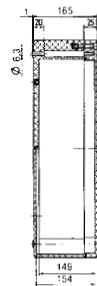

Технические характеристики

Размеры: 255 x 250 x 120 мм
Вес: 2730 г
Материал: Полиэстер серый, черный
Артикул: 07-51 -2552/5012

Размеры: 255 x 250 x 160 мм
Вес: 3275 г
Материал: Полиэстер серый, черный
Артикул: 07-51 -2552/5016

Размеры на этой странице указаны для всех полиэстеровых корпусов и распределителей

Корпус IP	черный	07-5195-.../....	Распред. Ex e	черный	07-5103-.../....
Корпус IP	серый	07-5194-.../....	Распред. Ex e	серый	07-5106-.../....
Корпус Ex	черный	07-5185-.../....	Распред. Ex i	черный	07-5105-.../....
Корпус Ex	серый	07-5184-.../....	Распред. Ex i	серый	07-5107-.../....
Распред. IP	черный	07-5178-.../....			
Распред. IP	серый	07-5177-.../....			

Технические характеристики

Размеры: 600 x 250 x 120 мм
Вес: 5380 г
Материал: Полиэстер серый, черный
Артикул: 07-51 -6002/5012

Размеры: 400 x 405 x 120 мм
Вес: 5080 г
Материал: Полиэстер серый, черный
Артикул: 07-51 -4004/0512

Размеры: 400 x 405 x 165 мм
Вес: 7740 г
Материал: Полиэстер серый, черный
Артикул: 07-51 -4004/0516

Все размеры приблизительные.