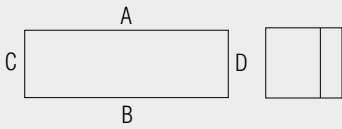

Корпус IP	черный	07-5195-.../...	Распред. Ex e	черный	07-5103-.../...
Корпус IP	серый	07-5194-.../...	Распред. Ex e	серый	07-5106-.../...
Корпус Ex	черный	07-5185-.../...	Распред. Ex i	черный	07-5105-.../...
Корпус Ex	серый	07-5184-.../...	Распред. Ex i	серый	07-5107-.../...
Распред. IP	черный	07-5178-.../...			
Распред. IP	серый	07-5177-.../...