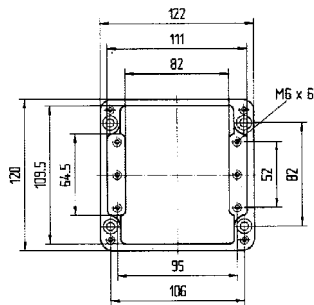

Технические характеристики

Размеры: 80 x 75 x 55 мм
Вес: 230 г
Материал: Полиэстер серый, черный
Артикул: 07-51 -0800/7555

Размеры: 110 x 75 x 55 мм
Вес: 280 г
Материал: Полиэстер серый, черный
Артикул: 07-51 -1100/7555

Размеры: 160 x 75 x 55 мм
Вес: 370 г
Материал: Полиэстер серый, черный
Артикул: 07-51 -1600/7555

Размеры: 190 x 75 x 55 мм
Вес: 430 г
Материал: Полиэстер серый, черный
Артикул: 07-51 -1900/7555

Размеры (в мм)

Технические характеристики

Размеры: 122 x 120 x 90 мм
Вес: 660 г
Материал: Полиэстер серый, черный
Артикул: 07-51 -1221/2090

Размеры: 122 x 120 x 120 мм
Вес: 890 г
Материал: Полиэстер серый, черный
Артикул: 07-51 -1221/2012

Размеры: 400 x 405 x 165 мм
Вес: 7740 г
Материал: Полиэстер серый, черный
Артикул: 07-51 -4004/0516

Все размеры приблизительные.