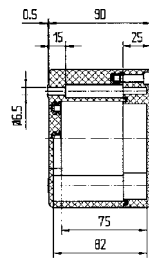

Механическая прочность

согл. EN 60079-0
 Энергия удара 7 Hm

Степень защиты

согл. EN 60529/IEC 60529
 IP 66

Варианты поставки

Пустой корпус

Размеры в мм Дл. (L) x Шир. (B) x Выс. (H)	Полиэстер, черный, IP 66/67	Полиэстер, серый, IP 66/67
	➔ Номер заказа	➔ Номер заказа
80 x 75 x 55	07-5195-0800/7555	07-5194-0800/7555
110 x 75 x 55	07-5195-1100/7555	07-5194-1100/7555
160 x 75 x 55	07-5195-1600/7555	07-5194-1600/7555
190 x 75 x 55	07-5195-1900/7555	07-5194-1900/7555
122 x 120 x 90	07-5195-1221/2090	07-5194-1221/2090
122 x 120 x 120	07-5195-1221/2012	07-5194-1221/2012
220 x 120 x 90	07-5195-2201/2090	07-5194-2201/2090
160 x 160 x 90	07-5195-1601/6090	07-5194-1601/6090
160 x 160 x 120	07-5195-1601/6012	07-5194-1601/6012
260 x 160 x 90	07-5195-2601/6090	07-5194-2601/6090
360 x 160 x 90	07-5195-3601/6090	07-5194-3601/6090
560 x 160 x 90	07-5195-5601/6090	07-5194-5601/6090
200 x 250 x 120	07-5195-2002/5012	07-5194-2002/5012
255 x 250 x 120	07-5195-2552/5012	07-5194-2552/5012
255 x 250 x 160	07-5195-2552/5016	07-5194-2552/5016
400 x 250 x 120	07-5195-4002/5012	07-5194-4002/5012
400 x 250 x 160	07-5195-4002/5016	07-5194-4002/5016
400 x 405 x 120	07-5195-4004/0512	07-5194-4004/0512
400 x 405 x 165	07-5195-4004/0516	07-5194-4004/0516
600 x 250 x 120	07-5195-6002/0512	07-5194-6002/0512

Технические характеристики

Размеры: 80 x 75 x 55 мм
Вес: 230 г
Материал: Полиэстер серый, черный
Артикул: 07-51 -0800/7555

Размеры: 110 x 75 x 55 мм
Вес: 280 г
Материал: Полиэстер серый, черный
Артикул: 07-51 -1100/7555

Размеры: 160 x 75 x 55 мм
Вес: 370 г
Материал: Полиэстер серый, черный
Артикул: 07-51 -1600/7555

Размеры: 190 x 75 x 55 мм
Вес: 430 г
Материал: Полиэстер серый, черный
Артикул: 07-51 -1900/7555

Размеры (в мм)

Технические характеристики

Размеры: 122 x 120 x 90 мм
Вес: 660 г
Материал: Полиэстер серый, черный
Артикул: 07-51 -1221/2090

Размеры: 122 x 120 x 120 мм
Вес: 890 г
Материал: Полиэстер серый, черный
Артикул: 07-51 -1221/2012