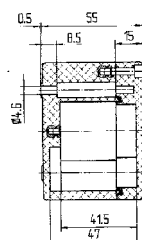

Размеры (в мм)

Размеры на этой странице указаны для всех полиэстеровых корпусов и распределителей:

Корпус IP	черный	07-5195-.../...	Распред. Ex e	черный	07-5103-.../...
Корпус IP	серый	07-5194-.../...	Распред. Ex e	серый	07-5106-.../...
Корпус Ex	черный	07-5185-.../...	Распред. Ex i	черный	07-5105-.../...
Корпус Ex	серый	07-5184-.../...	Распред. Ex i	серый	07-5107-.../...
Распред. IP	черный	07-5178-.../...			
Распред. IP	серый	07-5177-.../...			

Технические характеристики

Размеры: 80 x 75 x 55 мм
Вес: 230 г
Материал: Полиэстер серый, черный
Артикул: 07-51 -0800/7555

Размеры: 110 x 75 x 55 мм
Вес: 280 г
Материал: Полиэстер серый, черный
Артикул: 07-51 -1100/7555

Размеры: 160 x 75 x 55 мм
Вес: 370 г
Материал: Полиэстер серый, черный
Артикул: 07-51 -1600/7555

Размеры: 190 x 75 x 55 мм
Вес: 430 г
Материал: Полиэстер серый, черный
Артикул: 07-51 -1900/7555

Размеры (в мм)