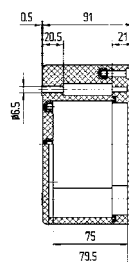

Технические характеристики

Размеры: 80 x 75 x 55 мм
Вес: 230 г
Материал: Полиэстер серый, черный
Артикул: 07-51 -0800/7555

Размеры: 110 x 75 x 55 мм
Вес: 280 г
Материал: Полиэстер серый, черный
Артикул: 07-51 -1100/7555

Размеры: 160 x 75 x 55 мм
Вес: 370 г
Материал: Полиэстер серый, черный
Артикул: 07-51 -1600/7555

Размеры: 190 x 75 x 55 мм
Вес: 430 г
Материал: Полиэстер серый, черный
Артикул: 07-51 -1900/7555

Размеры (в мм)

Технические характеристики

Размеры: 122 x 120 x 90 мм
Вес: 660 г
Материал: Полиэстер серый, черный
Артикул: 07-51 -1221/2090

Размеры: 122 x 120 x 120 мм
Вес: 890 г
Материал: Полиэстер серый, черный
Артикул: 07-51 -1221/2012

Размеры: 220 x 120 x 90 мм
Вес: 1040 г
Материал: Полиэстер серый, черный
Артикул: 07-51 -2201/2090

Размеры: 160 x 160 x 90 мм
Вес: 1280 г
Материал: Полиэстер серый, черный
Артикул: 07-51 -1601/6090

Размеры (в мм)