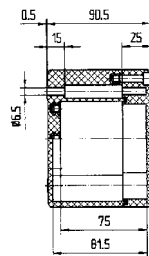

Технические характеристики

Размеры: 80 x 75 x 55 мм
Вес: 230 г
Материал: Полиэстер серый, черный
Артикул: 07-51 -0800/7555

Размеры: 110 x 75 x 55 мм
Вес: 280 г
Материал: Полиэстер серый, черный
Артикул: 07-51 -1100/7555

Размеры: 160 x 75 x 55 мм
Вес: 370 г
Материал: Полиэстер серый, черный
Артикул: 07-51 -1600/7555

Размеры: 190 x 75 x 55 мм
Вес: 430 г
Материал: Полиэстер серый, черный
Артикул: 07-51 -1900/7555

Размеры (в мм)

Размеры на этой странице указаны для всех полиэстеровых корпусов и распределителей

Корпус IP	черный	07-5195-.../...	Распред. Ex e	черный	07-5103-.../...
Корпус IP	серый	07-5194-.../...	Распред. Ex e	серый	07-5106-.../...
Корпус Ex	черный	07-5185-.../...	Распред. Ex i	черный	07-5105-.../...
Корпус Ex	серый	07-5184-.../...	Распред. Ex i	серый	07-5107-.../...
Распред. IP	черный	07-5178-.../...			
Распред. IP	серый	07-5177-.../...			

Технические характеристики

Размеры: 122 x 120 x 90 мм
Вес: 660 г
Материал: Полиэстер серый, черный
Артикул: 07-51 -1221/2090

Размеры: 122 x 120 x 120 мм
Вес: 890 г
Материал: Полиэстер серый, черный
Артикул: 07-51 -1221/2012