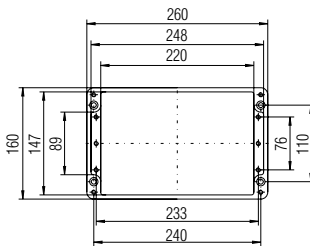

Технические характеристики

Размеры: 80 x 75 x 55 мм
Вес: 230 г
Материал: Полиэстер серый, черный
Артикул: 07-51 -0800/7555

Размеры: 110 x 75 x 55 мм
Вес: 280 г
Материал: Полиэстер серый, черный
Артикул: 07-51 -1100/7555

Технические характеристики

Размеры: 122 x 120 x 90 мм
Вес: 660 г
Материал: Полиэстер серый, черный
Артикул: 07-51 -1221/2090

Размеры: 122 x 120 x 120 мм
Вес: 890 г
Материал: Полиэстер серый, черный
Артикул: 07-51 -1221/2012

Технические характеристики

Размеры: 160 x 160 x 120 мм
Вес: 1500 г
Материал: Полиэстер серый, черный
Артикул: 07-51 -1601/6012

Размеры: 260 x 160 x 90 мм
Вес: 1750 г
Материал: Полиэстер серый, черный
Артикул: 07-51 -2601/6090

Технические характеристики

Размеры: 255 x 250 x 120 мм
Вес: 2730 г
Материал: Полиэстер серый, черный
Артикул: 07-51 -2552/5012

Размеры: 255 x 250 x 160 мм
Вес: 3275 г
Материал: Полиэстер серый, черный
Артикул: 07-51 -2552/5016