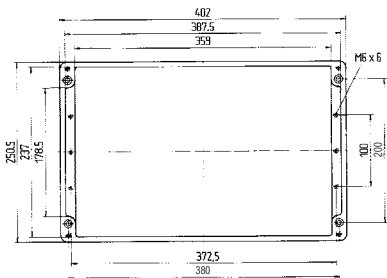

Размеры: 360 x 160 x 90 мм
Вес: 2300 г
Материал: Полиэстер серый, черный
Артикул: 07-51 -3601/6090

Размеры: 200 x 250 x 120 мм
Вес: 2320 г
Материал: Полиэстер серый, черный
Артикул: 07-51 -2552/5012

Размеры (в мм)

Технические характеристики

Размеры: 255 x 250 x 120 мм
Вес: 2730 г
Материал: Полиэстер серый, черный
Артикул: 07-51 -2552/5012

Размеры: 255 x 250 x 160 мм
Вес: 3275 г
Материал: Полиэстер серый, черный
Артикул: 07-51 -2552/5016

Технические характеристики

Размеры: 600 x 250 x 120 мм
Вес: 5380 г
Материал: Полиэстер серый, черный
Артикул: 07-51 -6002/5012

Размеры: 400 x 405 x 120 мм
Вес: 5080 г
Материал: Полиэстер серый, черный
Артикул: 07-51 -4004/0512

Размеры: 400 x 405 x 165 мм
Вес: 7740 г
Материал: Полиэстер серый, черный
Артикул: 07-51 -4004/0516

Все размеры приблизительные.