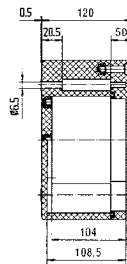

Технические характеристики

Размеры: 80 x 75 x 55 мм
Вес: 230 г
Материал: Полиэстер серый, черный
Артикул: 07-51 -0800/7555

Размеры: 110 x 75 x 55 мм
Вес: 280 г
Материал: Полиэстер серый, черный
Артикул: 07-51 -1100/7555

Технические характеристики

Размеры: 122 x 120 x 90 мм
Вес: 660 г
Материал: Полиэстер серый, черный
Артикул: 07-51 -1221/2090

Размеры: 122 x 120 x 120 мм
Вес: 890 г
Материал: Полиэстер серый, черный
Артикул: 07-51 -1221/2012

Размеры: 220 x 120 x 90 мм
Вес: 1040 г
Материал: Полиэстер серый, черный
Артикул: 07-51 -2201/2090

Размеры: 160 x 160 x 90 мм
Вес: 1280 г
Материал: Полиэстер серый, черный
Артикул: 07-51 -1601/6090

Размеры (в мм)

Технические характеристики

Размеры: 160 x 160 x 120 мм
Вес: 1500 г
Материал: Полиэстер серый, черный
Артикул: 07-51 -1601/6012

Размеры: 260 x 160 x 90 мм
Вес: 1750 г
Материал: Полиэстер серый, черный
Артикул: 07-51 -2601/6090