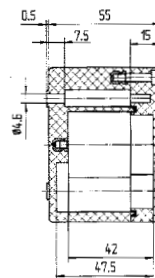

Механическая прочность

согл. EN 60079-0
 Энергия удара 7 Hm

Степень защиты

согл. EN 60529/IEC 60529
 IP 66

Варианты поставки

Пустой корпус

Размеры в мм Дл. (L) x Шир. (B) x Выс. (H)	Полиэстер, черный, IP 66/67	Полиэстер, серый, IP 66/67
	➔ Номер заказа	➔ Номер заказа
80 x 75 x 55	07-5195-0800/7555	07-5194-0800/7555
110 x 75 x 55	07-5195-1100/7555	07-5194-1100/7555
160 x 75 x 55	07-5195-1600/7555	07-5194-1600/7555
190 x 75 x 55	07-5195-1900/7555	07-5194-1900/7555
122 x 120 x 90	07-5195-1221/2090	07-5194-1221/2090
122 x 120 x 120	07-5195-1221/2012	07-5194-1221/2012
220 x 120 x 90	07-5195-2201/2090	07-5194-2201/2090
160 x 160 x 90	07-5195-1601/6090	07-5194-1601/6090
160 x 160 x 120	07-5195-1601/6012	07-5194-1601/6012
260 x 160 x 90	07-5195-2601/6090	07-5194-2601/6090
360 x 160 x 90	07-5195-3601/6090	07-5194-3601/6090
560 x 160 x 90	07-5195-5601/6090	07-5194-5601/6090
200 x 250 x 120	07-5195-2002/5012	07-5194-2002/5012
255 x 250 x 120	07-5195-2552/5012	07-5194-2552/5012
255 x 250 x 160	07-5195-2552/5016	07-5194-2552/5016
400 x 250 x 120	07-5195-4002/5012	07-5194-4002/5012
400 x 250 x 160	07-5195-4002/5016	07-5194-4002/5016
400 x 405 x 120	07-5195-4004/0512	07-5194-4004/0512
400 x 405 x 165	07-5195-4004/0516	07-5194-4004/0516
600 x 250 x 120	07-5195-6002/0512	07-5194-6002/0512

Размеры (в мм)

Размеры на этой странице указаны для всех полиэстеровых корпусов и распределителей:

Корпус IP	черный	07-5195-.../...	Распред. Ex e	черный	07-5103-.../...
Корпус IP	серый	07-5194-.../...	Распред. Ex e	серый	07-5106-.../...
Корпус Ex	черный	07-5185-.../...	Распред. Ex i	черный	07-5105-.../...
Корпус Ex	серый	07-5184-.../...	Распред. Ex i	серый	07-5107-.../...
Распред. IP	черный	07-5178-.../...			
Распред. IP	серый	07-5177-.../...			

Технические характеристики

Размеры: 80 x 75 x 55 мм
Вес: 230 г
Материал: Полиэстер серый, черный
Артикул: 07-51 -0800/7555

Размеры: 110 x 75 x 55 мм
Вес: 280 г
Материал: Полиэстер серый, черный
Артикул: 07-51 -1100/7555