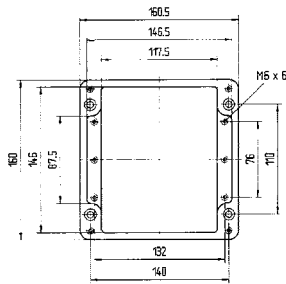

Технические характеристики

Размеры: 80 x 75 x 55 мм
Вес: 230 г
Материал: Полиэстер серый, черный
Артикул: 07-51 -0800/7555

Размеры: 110 x 75 x 55 мм
Вес: 280 г
Материал: Полиэстер серый, черный
Артикул: 07-51 -1100/7555

Технические характеристики

Размеры: 122 x 120 x 90 мм
Вес: 660 г
Материал: Полиэстер серый, черный
Артикул: 07-51 -1221/2090

Размеры: 122 x 120 x 120 мм
Вес: 890 г
Материал: Полиэстер серый, черный
Артикул: 07-51 -1221/2012

Размеры: 220 x 120 x 90 мм
Вес: 1040 г
Материал: Полиэстер серый, черный
Артикул: 07-51 -2201/2090

Размеры: 160 x 160 x 90 мм
Вес: 1280 г
Материал: Полиэстер серый, черный
Артикул: 07-51 -1601/6090

Размеры (в мм)

Технические характеристики

Размеры: 160 x 160 x 120 мм
Вес: 1500 г
Материал: Полиэстер серый, черный
Артикул: 07-51 -1601/6012

Размеры: 260 x 160 x 90 мм
Вес: 1750 г
Материал: Полиэстер серый, черный
Артикул: 07-51 -2601/6090