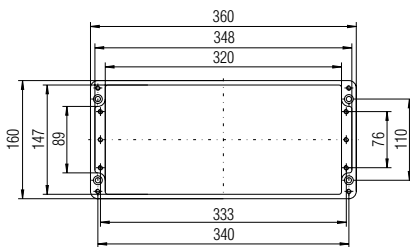

Технические характеристики

Размеры: 160 x 160 x 120 мм
Вес: 1500 г
Материал: Полиэстер серый, черный
Артикул: 07-51 -1601/6012

Размеры: 260 x 160 x 90 мм
Вес: 1750 г
Материал: Полиэстер серый, черный
Артикул: 07-51 -2601/6090

Технические характеристики

Размеры: 255 x 250 x 120 мм
Вес: 2730 г
Материал: Полиэстер серый, черный
Артикул: 07-51 -2552/5012

Размеры: 255 x 250 x 160 мм
Вес: 3275 г
Материал: Полиэстер серый, черный
Артикул: 07-51 -2552/5016

Технические характеристики

Размеры: 600 x 250 x 120 мм
Вес: 5380 г
Материал: Полиэстер серый, черный
Артикул: 07-51 -6002/5012

Размеры: 400 x 405 x 120 мм
Вес: 5080 г
Материал: Полиэстер серый, черный
Артикул: 07-51 -4004/0512

Размеры: 400 x 405 x 165 мм
Вес: 7740 г
Материал: Полиэстер серый, черный
Артикул: 07-51 -4004/0516

Все размеры приблизительные.