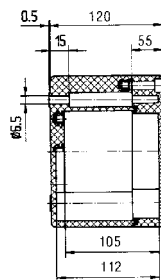

Технические характеристики

Размеры: 80 x 75 x 55 мм
Вес: 230 г
Материал: Полиэстер серый, черный
Артикул: 07-51 -0800/7555

Размеры: 110 x 75 x 55 мм
Вес: 280 г
Материал: Полиэстер серый, черный
Артикул: 07-51 -1100/7555

Размеры: 160 x 75 x 55 мм
Вес: 370 г
Материал: Полиэстер серый, черный
Артикул: 07-51 -1600/7555

Размеры: 190 x 75 x 55 мм
Вес: 430 г
Материал: Полиэстер серый, черный
Артикул: 07-51 -1900/7555

Размеры (в мм)

Размеры на этой странице указаны для всех полиэстеровых корпусов и распределителей

Корпус IP	черный	07-5195-.../...	Распред. Ex e	черный	07-5103-.../...
Корпус IP	серый	07-5194-.../...	Распред. Ex e	серый	07-5106-.../...
Корпус Ex	черный	07-5185-.../...	Распред. Ex i	черный	07-5105-.../...
Корпус Ex	серый	07-5184-.../...	Распред. Ex i	серый	07-5107-.../...
Распред. IP	черный	07-5178-.../...			
Распред. IP	серый	07-5177-.../...			

Технические характеристики

Размеры: 122 x 120 x 90 мм
Вес: 660 г
Материал: Полиэстер серый, черный
Артикул: 07-51 -1221/2090

Размеры: 122 x 120 x 120 мм
Вес: 890 г
Материал: Полиэстер серый, черный
Артикул: 07-51 -1221/2012