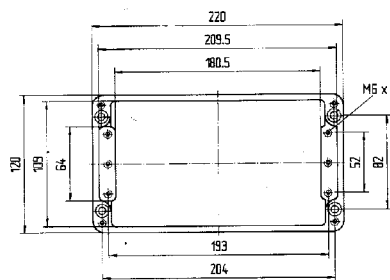

Технические характеристики

Размеры: 80 x 75 x 55 мм
Вес: 230 г
Материал: Полиэстер серый, черный
Артикул: 07-51 -0800/7555

Размеры: 110 x 75 x 55 мм
Вес: 280 г
Материал: Полиэстер серый, черный
Артикул: 07-51 -1100/7555

Размеры: 160 x 75 x 55 мм
Вес: 370 г
Материал: Полиэстер серый, черный
Артикул: 07-51 -1600/7555

Размеры: 190 x 75 x 55 мм
Вес: 430 г
Материал: Полиэстер серый, черный
Артикул: 07-51 -1900/7555

Размеры (в мм)

Технические характеристики

Размеры: 122 x 120 x 90 мм
Вес: 660 г
Материал: Полиэстер серый, черный
Артикул: 07-51 -1221/2090

Размеры: 122 x 120 x 120 мм
Вес: 890 г
Материал: Полиэстер серый, черный
Артикул: 07-51 -1221/2012

Размеры: 400 x 405 x 165 мм
Вес: 7740 г
Материал: Полиэстер серый, черный
Артикул: 07-51 -4004/0516

Все размеры приблизительные.