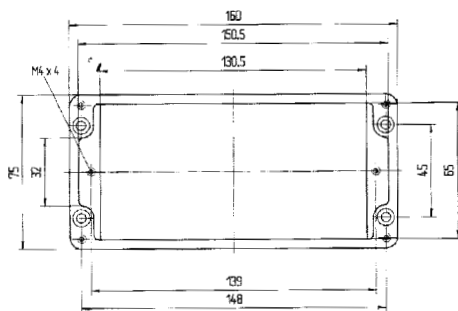

Размеры (в мм)

Размеры на этой странице указаны для всех полиэстеровых корпусов и распределителей:

Корпус IP	черный	07-5195-.../...	Распред. Ex e	черный	07-5103-.../...
Корпус IP	серый	07-5194-.../...	Распред. Ex e	серый	07-5106-.../...
Корпус Ex	черный	07-5185-.../...	Распред. Ex i	черный	07-5105-.../...
Корпус Ex	серый	07-5184-.../...	Распред. Ex i	серый	07-5107-.../...
Распред. IP	черный	07-5178-.../...			
Распред. IP	серый	07-5177-.../...			

Технические характеристики

Размеры: 80 x 75 x 55 мм
Вес: 230 г
Материал: Полиэстер серый, черный
Артикул: 07-51 -0800/7555

Размеры: 110 x 75 x 55 мм
Вес: 280 г
Материал: Полиэстер серый, черный
Артикул: 07-51 -1100/7555

Размеры: 160 x 75 x 55 мм
Вес: 370 г
Материал: Полиэстер серый, черный
Артикул: 07-51 -1600/7555

Размеры: 190 x 75 x 55 мм
Вес: 430 г
Материал: Полиэстер серый, черный
Артикул: 07-51 -1900/7555

Размеры (в мм)