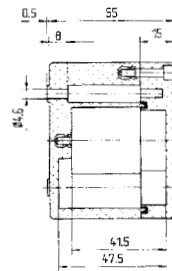

Механическая прочность

согл. EN 60079-0
 Энергия удара 7 Hm

Степень защиты

согл. EN 60529/IEC 60529
 IP 66

Варианты поставки

Пустой корпус

Размеры в мм Дл. (L) x Шир. (B) x Выс. (H)	Полиэстер, черный, IP 66/67	Полиэстер, серый, IP 66/67
	➔ Номер заказа	➔ Номер заказа
80 x 75 x 55	07-5195-0800/7555	07-5194-0800/7555
110 x 75 x 55	07-5195-1100/7555	07-5194-1100/7555
160 x 75 x 55	07-5195-1600/7555	07-5194-1600/7555
190 x 75 x 55	07-5195-1900/7555	07-5194-1900/7555
122 x 120 x 90	07-5195-1221/2090	07-5194-1221/2090
122 x 120 x 120	07-5195-1221/2012	07-5194-1221/2012
220 x 120 x 90	07-5195-2201/2090	07-5194-2201/2090
160 x 160 x 90	07-5195-1601/6090	07-5194-1601/6090
160 x 160 x 120	07-5195-1601/6012	07-5194-1601/6012
260 x 160 x 90	07-5195-2601/6090	07-5194-2601/6090
360 x 160 x 90	07-5195-3601/6090	07-5194-3601/6090
560 x 160 x 90	07-5195-5601/6090	07-5194-5601/6090
200 x 250 x 120	07-5195-2002/5012	07-5194-2002/5012
255 x 250 x 120	07-5195-2552/5012	07-5194-2552/5012
255 x 250 x 160	07-5195-2552/5016	07-5194-2552/5016
400 x 250 x 120	07-5195-4002/5012	07-5194-4002/5012
400 x 250 x 160	07-5195-4002/5016	07-5194-4002/5016
400 x 405 x 120	07-5195-4004/0512	07-5194-4004/0512
400 x 405 x 165	07-5195-4004/0516	07-5194-4004/0516
600 x 250 x 120	07-5195-6002/0512	07-5194-6002/0512

Размеры (в мм)

Размеры на этой странице указаны для всех полиэстеровых корпусов и распределителей:

Корпус IP	черный	07-5195-.../...	Распред. Ex e	черный	07-5103-.../...
Корпус IP	серый	07-5194-.../...	Распред. Ex e	серый	07-5106-.../...
Корпус Ex	черный	07-5185-.../...	Распред. Ex i	черный	07-5105-.../...
Корпус Ex	серый	07-5184-.../...	Распред. Ex i	серый	07-5107-.../...
Распред. IP	черный	07-5178-.../...			
Распред. IP	серый	07-5177-.../...			

Технические характеристики

Размеры: 80 x 75 x 55 мм
Вес: 230 г
Материал: Полиэстер серый, черный
Артикул: 07-51 -0800/7555

Размеры: 110 x 75 x 55 мм
Вес: 280 г
Материал: Полиэстер серый, черный
Артикул: 07-51 -1100/7555