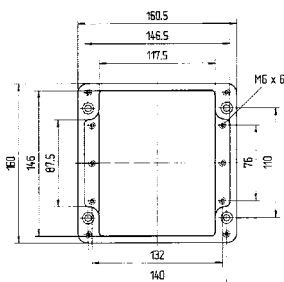

Размеры: 160 x 160 x 90 мм
Вес: 1280 г
Материал: Полиэстер серый, черный
Артикул: 07-51 ☐ -1601/6090