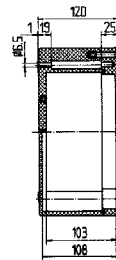

Технические характеристики

Размеры: 255 x 250 x 120 мм
Вес: 2730 г
Материал: Полиэстер серый, черный
Артикул: 07-51 -2552/5012

Размеры: 255 x 250 x 160 мм
Вес: 3275 г
Материал: Полиэстер серый, черный
Артикул: 07-51 -2552/5016

Размеры: 400 x 250 x 120 мм
Вес: 3650 г
Материал: Полиэстер серый, черный
Артикул: 07-51 -4002/5012

Размеры: 400 x 250 x 160 мм
Вес: 4800 г
Материал: Полиэстер серый, черный
Артикул: 07-51 -4002/5016

Размеры (в мм)

Технические характеристики

Размеры: 600 x 250 x 120 мм
Вес: 5380 г
Материал: Полиэстер серый, черный
Артикул: 07-51 -6002/5012

Размеры: 400 x 405 x 120 мм
Вес: 5080 г
Материал: Полиэстер серый, черный
Артикул: 07-51 -4004/0512

Размеры: 400 x 405 x 165 мм
Вес: 7740 г
Материал: Полиэстер серый, черный
Артикул: 07-51 -4004/0516

Все размеры приблизительные.