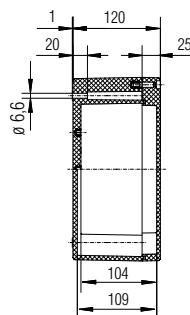

Технические характеристики

Размеры: 122 x 120 x 90 мм
Вес: 660 г
Материал: Полиэстер серый, черный
Артикул: 07-51 -1221/2090

Размеры: 122 x 120 x 120 мм
Вес: 890 г
Материал: Полиэстер серый, черный
Артикул: 07-51 -1221/2012

Технические характеристики

Размеры: 160 x 160 x 120 мм
Вес: 1500 г
Материал: Полиэстер серый, черный
Артикул: 07-51 -1601/6012

Размеры: 260 x 160 x 90 мм
Вес: 1750 г
Материал: Полиэстер серый, черный
Артикул: 07-51 -2601/6090

Размеры: 360 x 160 x 90 мм
Вес: 2300 г
Материал: Полиэстер серый, черный
Артикул: 07-51 -3601/6090

Размеры: 200 x 250 x 120 мм
Вес: 2320 г
Материал: Полиэстер серый, черный
Артикул: 07-51 -2552/5012

Размеры (в мм)

Технические характеристики

Размеры: 255 x 250 x 120 мм
Вес: 2730 г
Материал: Полиэстер серый, черный
Артикул: 07-51 -2552/5012

Размеры: 255 x 250 x 160 мм
Вес: 3275 г
Материал: Полиэстер серый, черный
Артикул: 07-51 -2552/5016