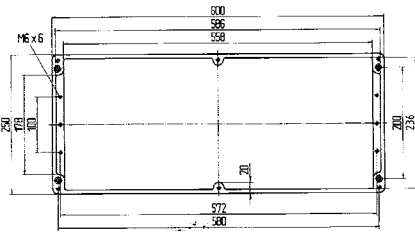

Технические характеристики

Размеры: 255 x 250 x 120 мм
Вес: 2730 г
Материал: Полиэстер серый, черный
Артикул: 07-51 -2552/5012

Размеры: 255 x 250 x 160 мм
Вес: 3275 г
Материал: Полиэстер серый, черный
Артикул: 07-51 -2552/5016

Размеры: 400 x 250 x 120 мм
Вес: 3650 г
Материал: Полиэстер серый, черный
Артикул: 07-51 -4002/5012

Размеры: 400 x 250 x 160 мм
Вес: 4800 г
Материал: Полиэстер серый, черный
Артикул: 07-51 -4002/5016

Размеры (в мм)

Технические характеристики

Размеры: 600 x 250 x 120 мм
Вес: 5380 г
Материал: Полиэстер серый, черный
Артикул: 07-51 -6002/5012

Размеры: 400 x 405 x 120 мм
Вес: 5080 г
Материал: Полиэстер серый, черный
Артикул: 07-51 -4004/0512

Размеры: 400 x 405 x 165 мм
Вес: 7740 г
Материал: Полиэстер серый, черный
Артикул: 07-51 -4004/0516

Все размеры приблизительные.