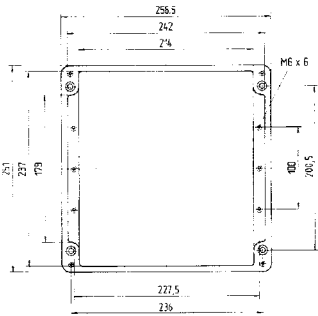

Технические характеристики

Размеры: 160 x 160 x 120 мм
Вес: 1500 г
Материал: Полиэстер серый, черный
Артикул: 07-51 -1601/6012

Размеры: 260 x 160 x 90 мм
Вес: 1750 г
Материал: Полиэстер серый, черный
Артикул: 07-51 -2601/6090

Размеры: 360 x 160 x 90 мм
Вес: 2300 г
Материал: Полиэстер серый, черный
Артикул: 07-51 -3601/6090

Размеры: 200 x 250 x 120 мм
Вес: 2320 г
Материал: Полиэстер серый, черный
Артикул: 07-51 -2552/5012

Размеры (в мм)

Технические характеристики

Размеры: 255 x 250 x 120 мм
Вес: 2730 г
Материал: Полиэстер серый, черный
Артикул: 07-51 -2552/5012

Размеры: 255 x 250 x 160 мм
Вес: 3275 г
Материал: Полиэстер серый, черный
Артикул: 07-51 -2552/5016

Размеры: 400 x 405 x 165 мм
Вес: 7740 г
Материал: Полиэстер серый, черный
Артикул: 07-51 -4004/0516

Все размеры приблизительные.