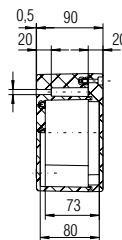

Технические характеристики

Размеры: 122 x 120 x 90 мм
Вес: 660 г
Материал: Полиэстер серый, черный
Артикул: 07-51 -1221/2090

Размеры: 122 x 120 x 120 мм
Вес: 890 г
Материал: Полиэстер серый, черный
Артикул: 07-51 -1221/2012

Размеры: 220 x 120 x 90 мм
Вес: 1040 г
Материал: Полиэстер серый, черный
Артикул: 07-51 -2201/2090

Размеры: 160 x 160 x 90 мм
Вес: 1280 г
Материал: Полиэстер серый, черный
Артикул: 07-51 -1601/6090

Размеры (в мм)

Размеры на этой странице указаны для всех полиэстеровых корпусов и распределителей

Корпус IP	черный	07-5195-.../....	Распред. Ex e	черный	07-5103-.../....
Корпус IP	серый	07-5194-.../....	Распред. Ex e	серый	07-5106-.../....
Корпус Ex	черный	07-5185-.../....	Распред. Ex i	черный	07-5105-.../....
Корпус Ex	серый	07-5184-.../....	Распред. Ex i	серый	07-5107-.../....
Распред. IP	черный	07-5178-.../....			
Распред. IP	серый	07-5177-.../....			

Технические характеристики

Размеры: 160 x 160 x 120 мм
Вес: 1500 г
Материал: Полиэстер серый, черный
Артикул: 07-51 -1601/6012

Размеры: 260 x 160 x 90 мм
Вес: 1750 г
Материал: Полиэстер серый, черный
Артикул: 07-51 -2601/6090