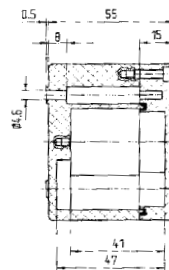

Механическая прочность

согл. EN 60079-0
 Энергия удара 7 Hm

Степень защиты

согл. EN 60529/IEC 60529
 IP 66

Варианты поставки

Пустой корпус

Размеры в мм Дл. (L) x Шир. (B) x Выс. (H)	Полиэстер, черный, IP 66/67	Полиэстер, серый, IP 66/67
	➔ Номер заказа	➔ Номер заказа
80 x 75 x 55	07-5195-0800/7555	07-5194-0800/7555
110 x 75 x 55	07-5195-1100/7555	07-5194-1100/7555
160 x 75 x 55	07-5195-1600/7555	07-5194-1600/7555
190 x 75 x 55	07-5195-1900/7555	07-5194-1900/7555
122 x 120 x 90	07-5195-1221/2090	07-5194-1221/2090
122 x 120 x 120	07-5195-1221/2012	07-5194-1221/2012
220 x 120 x 90	07-5195-2201/2090	07-5194-2201/2090
160 x 160 x 90	07-5195-1601/6090	07-5194-1601/6090
160 x 160 x 120	07-5195-1601/6012	07-5194-1601/6012
260 x 160 x 90	07-5195-2601/6090	07-5194-2601/6090
360 x 160 x 90	07-5195-3601/6090	07-5194-3601/6090
560 x 160 x 90	07-5195-5601/6090	07-5194-5601/6090
200 x 250 x 120	07-5195-2002/5012	07-5194-2002/5012
255 x 250 x 120	07-5195-2552/5012	07-5194-2552/5012
255 x 250 x 160	07-5195-2552/5016	07-5194-2552/5016
400 x 250 x 120	07-5195-4002/5012	07-5194-4002/5012
400 x 250 x 160	07-5195-4002/5016	07-5194-4002/5016
400 x 405 x 120	07-5195-4004/0512	07-5194-4004/0512
400 x 405 x 165	07-5195-4004/0516	07-5194-4004/0516
600 x 250 x 120	07-5195-6002/0512	07-5194-6002/0512

Размеры (в мм)

Размеры на этой странице указаны для всех полиэстеровых корпусов и распределителей:

Корпус IP	черный	07-5195-.../...	Распред. Ex e	черный	07-5103-.../...
Корпус IP	серый	07-5194-.../...	Распред. Ex e	серый	07-5106-.../...
Корпус Ex	черный	07-5185-.../...	Распред. Ex i	черный	07-5105-.../...
Корпус Ex	серый	07-5184-.../...	Распред. Ex i	серый	07-5107-.../...
Распред. IP	черный	07-5178-.../...			
Распред. IP	серый	07-5177-.../...			

Технические характеристики

Размеры: 80 x 75 x 55 мм
Вес: 230 г
Материал: Полиэстер серый, черный
Артикул: 07-51 -0800/7555

Размеры: 110 x 75 x 55 мм
Вес: 280 г
Материал: Полиэстер серый, черный
Артикул: 07-51 -1100/7555