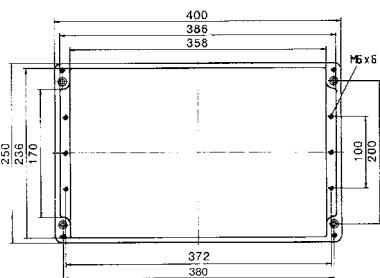

Технические характеристики

Размеры: 255 x 250 x 120 мм
Вес: 2730 г
Материал: Полиэстер серый, черный
Артикул: 07-51 -2552/5012

Размеры: 255 x 250 x 160 мм
Вес: 3275 г
Материал: Полиэстер серый, черный
Артикул: 07-51 -2552/5016

Размеры: 400 x 250 x 120 мм
Вес: 3650 г
Материал: Полиэстер серый, черный
Артикул: 07-51 -4002/5012

Размеры: 400 x 250 x 160 мм
Вес: 4800 г
Материал: Полиэстер серый, черный
Артикул: 07-51 -4002/5016

Размеры (в мм)

Технические характеристики

Размеры: 600 x 250 x 120 мм
Вес: 5380 г
Материал: Полиэстер серый, черный
Артикул: 07-51 -6002/5012

Размеры: 400 x 405 x 120 мм
Вес: 5080 г
Материал: Полиэстер серый, черный
Артикул: 07-51 -4004/0512

Размеры: 400 x 405 x 165 мм
Вес: 7740 г
Материал: Полиэстер серый, черный
Артикул: 07-51 -4004/0516

Все размеры приблизительные.