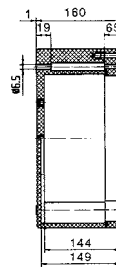

Технические характеристики

Размеры: 255 x 250 x 120 мм
Вес: 2730 г
Материал: Полиэстер серый, черный
Артикул: 07-51 -2552/5012

Размеры: 255 x 250 x 160 мм
Вес: 3275 г
Материал: Полиэстер серый, черный
Артикул: 07-51 -2552/5016

Размеры: 400 x 250 x 120 мм
Вес: 3650 г
Материал: Полиэстер серый, черный
Артикул: 07-51 -4002/5012

Размеры: 400 x 250 x 160 мм
Вес: 4800 г
Материал: Полиэстер серый, черный
Артикул: 07-51 -4002/5016

Размеры (в мм)

Технические характеристики

Размеры: 600 x 250 x 120 мм
Вес: 5380 г
Материал: Полиэстер серый, черный
Артикул: 07-51 -6002/5012

Размеры: 400 x 405 x 120 мм
Вес: 5080 г
Материал: Полиэстер серый, черный
Артикул: 07-51 -4004/0512

Размеры: 400 x 405 x 165 мм
Вес: 7740 г
Материал: Полиэстер серый, черный
Артикул: 07-51 -4004/0516

Все размеры приблизительные.