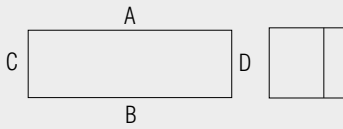

Корпус IP	черный	07-5195-.../....	Распред. Ex e	черный	07-5103-.../....
Корпус IP	серый	07-5194-.../....	Распред. Ex e	серый	07-5106-.../....
Корпус Ex	черный	07-5185-.../....	Распред. Ex i	черный	07-5105-.../....
Корпус Ex	серый	07-5184-.../....	Распред. Ex i	серый	07-5107-.../....
Распред. IP	черный	07-5178-.../....			
Распред. IP	серый	07-5177-.../....