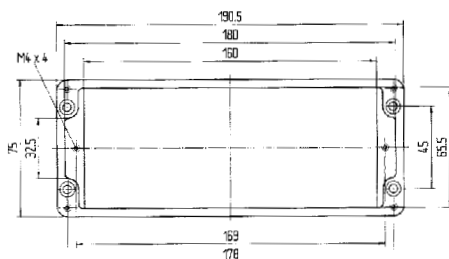

Размеры (в мм)

Размеры на этой странице указаны для всех полиэстеровых корпусов и распределителей:

Корпус IP	черный	07-5195-.../...	Распред. Ex e	черный	07-5103-.../...
Корпус IP	серый	07-5194-.../...	Распред. Ex e	серый	07-5106-.../...
Корпус Ex	черный	07-5185-.../...	Распред. Ex i	черный	07-5105-.../...
Корпус Ex	серый	07-5184-.../...	Распред. Ex i	серый	07-5107-.../...
Распред. IP	черный	07-5178-.../...			
Распред. IP	серый	07-5177-.../...			

Технические характеристики

Размеры: 80 x 75 x 55 мм
Вес: 230 г
Материал: Полиэстер серый, черный
Артикул: 07-51 -0800/7555

Размеры: 110 x 75 x 55 мм
Вес: 280 г
Материал: Полиэстер серый, черный
Артикул: 07-51 -1100/7555

Размеры: 160 x 75 x 55 мм
Вес: 370 г
Материал: Полиэстер серый, черный
Артикул: 07-51 -1600/7555

Размеры: 190 x 75 x 55 мм
Вес: 430 г
Материал: Полиэстер серый, черный
Артикул: 07-51 -1900/7555

Размеры (в мм)

Технические характеристики

Размеры: 122 x 120 x 90 мм
Вес: 660 г
Материал: Полиэстер серый, черный
Артикул: 07-51 -1221/2090

Размеры: 122 x 120 x 120 мм
Вес: 890 г
Материал: Полиэстер серый, черный
Артикул: 07-51 -1221/2012