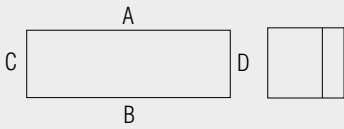

Корпус IP	черный	07-5195-.../...	Распред. Ex e	черный	07-5103-.../...
Корпус IP	серый	07-5194-.../...	Распред. Ex e	серый	07-5106-.../...
Корпус Ex	черный	07-5185-.../...	Распред. Ex i	черный	07-5105-.../...
Корпус Ex	серый	07-5184-.../...	Распред. Ex i	серый	07-5107-.../...
Распред. IP	черный	07-5178-.../...			
Распред. IP	серый	07-5177-.../...