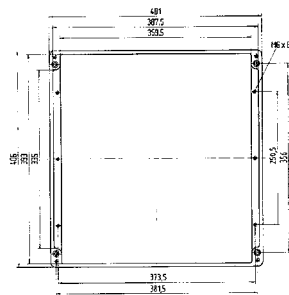

Размеры: 400 x 250 x 120 мм
Вес: 3650 г
Материал: Полиэстер серый, черный
Артикул: 07-51 -4002/5012

Размеры: 400 x 250 x 160 мм
Вес: 4800 г
Материал: Полиэстер серый, черный
Артикул: 07-51 -4002/5016

Размеры (в мм)

Размеры на этой странице указаны для всех полиэстеровых корпусов и распределителей

Корпус IP	черный	07-5195-.../....	Распред. Ex e	черный	07-5103-.../....
Корпус IP	серый	07-5194-.../....	Распред. Ex e	серый	07-5106-.../....
Корпус Ex	черный	07-5185-.../....	Распред. Ex i	черный	07-5105-.../....
Корпус Ex	серый	07-5184-.../....	Распред. Ex i	серый	07-5107-.../....
Распред. IP	черный	07-5178-.../....			
Распред. IP	серый	07-5177-.../....			

Технические характеристики

Размеры: 600 x 250 x 120 мм
Вес: 5380 г
Материал: Полиэстер серый, черный
Артикул: 07-51 -6002/5012

Размеры: 400 x 405 x 120 мм
Вес: 5080 г
Материал: Полиэстер серый, черный
Артикул: 07-51 -4004/0512

Размеры: 400 x 405 x 165 мм
Вес: 7740 г
Материал: Полиэстер серый, черный
Артикул: 07-51 -4004/0516

Все размеры приблизительные.