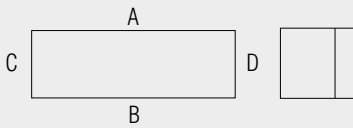

Механическая прочность

согл. EN 60079-0
 Энергия удара 7 Hm

Степень защиты

согл. EN 60529/IEC 60529
 IP 66

Варианты поставки

Пустой корпус

Размеры в мм Дл. (L) x Шир. (B) x Выс. (H)	Полиэстер, черный, IP 66/67	Полиэстер, серый, IP 66/67
	➔ Номер заказа	➔ Номер заказа
80 x 75 x 55	07-5195-0800/7555	07-5194-0800/7555
110 x 75 x 55	07-5195-1100/7555	07-5194-1100/7555
160 x 75 x 55	07-5195-1600/7555	07-5194-1600/7555
190 x 75 x 55	07-5195-1900/7555	07-5194-1900/7555
122 x 120 x 90	07-5195-1221/2090	07-5194-1221/2090
122 x 120 x 120	07-5195-1221/2012	07-5194-1221/2012
220 x 120 x 90	07-5195-2201/2090	07-5194-2201/2090
160 x 160 x 90	07-5195-1601/6090	07-5194-1601/6090
160 x 160 x 120	07-5195-1601/6012	07-5194-1601/6012
260 x 160 x 90	07-5195-2601/6090	07-5194-2601/6090
360 x 160 x 90	07-5195-3601/6090	07-5194-3601/6090
560 x 160 x 90	07-5195-5601/6090	07-5194-5601/6090
200 x 250 x 120	07-5195-2002/5012	07-5194-2002/5012
255 x 250 x 120	07-5195-2552/5012	07-5194-2552/5012
255 x 250 x 160	07-5195-2552/5016	07-5194-2552/5016
400 x 250 x 120	07-5195-4002/5012	07-5194-4002/5012
400 x 250 x 160	07-5195-4002/5016	07-5194-4002/5016
400 x 405 x 120	07-5195-4004/0512	07-5194-4004/0512
400 x 405 x 165	07-5195-4004/0516	07-5194-4004/0516
600 x 250 x 120	07-5195-6002/0512	07-5194-6002/0512

Размеры (в мм)

Размеры на этой странице указаны для всех полиэстеровых корпусов и распределителей:

Корпус IP	черный	07-5195-.../...	Распред. Ex e	черный	07-5103-.../...
Корпус IP	серый	07-5194-.../...	Распред. Ex e	серый	07-5106-.../...
Корпус Ex	черный	07-5185-.../...	Распред. Ex i	черный	07-5105-.../...
Корпус Ex	серый	07-5184-.../...	Распред. Ex i	серый	07-5107-.../...
Распред. IP	черный	07-5178-.../...			
Распред. IP	серый	07-5177-.../...			

Технические характеристики

Размеры: 80 x 75 x 55 мм
Вес: 230 г
Материал: Полиэстер серый, черный
Артикул: 07-51 -0800/7555

Размеры: 110 x 75 x 55 мм
Вес: 280 г
Материал: Полиэстер серый, черный
Артикул: 07-51 -1100/7555