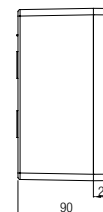

**Technische Daten**

Außenmaße	122 x 120 x 90 mm
Gewicht	660 g
Material	Polyester, grau, schwarz
Artikelnummer	07-51 <input type="checkbox"/> <input type="checkbox"/> -1221/2090

Außenmaße	122 x 120 x 120 mm
Gewicht	890 g
Material	Polyester, grau, schwarz
Artikelnummer	07-51 <input type="checkbox"/> <input type="checkbox"/> -1221/2012

Außenmaße	220 x 120 x 90 mm
Gewicht	1040 g
Material	Polyester, grau, schwarz
Artikelnummer	07-51 <input type="checkbox"/> <input type="checkbox"/> -2201/2090

Außenmaße	160 x 160 x 90 mm
Gewicht	1280 g
Material	Polyester, grau, schwarz
Artikelnummer	07-51 <input type="checkbox"/> <input type="checkbox"/> -1601/6090

**Abmessungen (mm)**

Die Abmessungen auf dieser Seite gelten für nachstehende Polyester-Gehäuse und -Verteiler:

IP-Gehäuse	schwarz	07-5195-.../...
IP-Gehäuse	grau	07-5194-.../...
Ex-Gehäuse	schwarz	07-5185-.../...
Ex-Gehäuse	grau	07-5184-.../...
IP-Verteiler	schwarz	07-5178-.../...
IP-Verteiler	grau	07-5177-.../...
Ex e-Verteiler	schwarz	07-5103-.../...
Ex e-Verteiler	grau	07-5106-.../...
Ex i-Verteiler	schwarz	07-5105-.../...
Ex i-Verteiler	grau	07-5107-.../...

**Technische Daten**

Außenmaße	160 x 160 x 120 mm
Gewicht	1500 g
Material	Polyester, grau, schwarz
Artikelnummer	07-51 □□ -1601/6012

Außenmaße	260 x 160 x 90 mm
Gewicht	1750 g
Material	Polyester, grau, schwarz
Artikelnummer	07-51 □□ -2601/6090