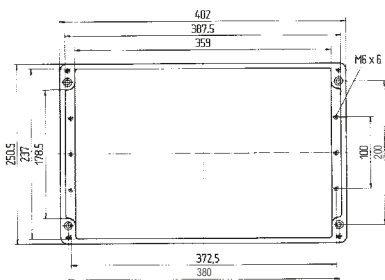

Technische Daten

Außenmaße: 160 x 160 x 120 mm

Masse: 1500 g

Material: Polyester, grau, schwarz

Artikelnummer: 07-51 -1601/6012

Außenmaße: 260 x 160 x 90 mm

Masse: 1750 g

Material: Polyester, grau, schwarz

➔ Technische Daten

Außenmaße: 255 x 250 x 120 mm

Masse: 2730 g

Material: Polyester, grau, schwarz

Artikelnummer: 07-51 -2552/5012

Außenmaße: 255 x 250 x 160 mm

Masse: 3275 g

Material: Polyester, grau, schwarz

Artikelnummer: 07-51 -2552/5016

Außenmaße: 400 x 250 x 120 mm

Masse: 3650 g

Material: Polyester, grau, schwarz

Artikelnummer: 07-51 -4002/5012

Außenmaße: 400 x 250 x 160 mm

Masse: 4800 g

Material: Polyester, grau, schwarz

➔ Technische Daten

Außenmaße: 600 x 250 x 120 mm

Masse: 5380 g

Material: Polyester, grau, schwarz

Artikelnummer: 07-51 -6002/5012

Außenmaße: 400 x 405 x 120 mm

Masse: 5080 g

Material: Polyester, grau, schwarz