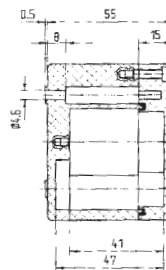

Abmessungen (mm)

Die Abmessungen auf dieser Seite gelten für nachstehende Polyester-Gehäuse und -Verteiler:

<i>IP-Gehäuse</i>	<i>schwarz</i>	<i>07-5195-.../...</i>	<i>Ex e-Verteiler</i>	<i>schwarz</i>	<i>07-5103-.../...</i>
<i>IP-Gehäuse</i>	<i>grau</i>	<i>07-5194-.../...</i>	<i>Ex e-Verteiler</i>	<i>grau</i>	<i>07-5106-.../...</i>
<i>Ex-Gehäuse</i>	<i>schwarz</i>	<i>07-5185-.../...</i>	<i>Ex i-Verteiler</i>	<i>schwarz</i>	<i>07-5105-.../...</i>
<i>Ex-Gehäuse</i>	<i>grau</i>	<i>07-5184-.../...</i>	<i>Ex i-Verteiler</i>	<i>grau</i>	<i>07-5107-.../...</i>
<i>IP-Verteiler</i>	<i>schwarz</i>	<i>07-5178-.../...</i>			
<i>IP-Verteiler</i>	<i>grau</i>	<i>07-5177-.../...</i>			

➔ Technische Daten

Außenmaße: 80 x 75 x 55 mm
 Masse: 230 g
 Material: Polyester, grau, schwarz
 Artikelnummer: 07-51 -0800/7555

Außenmaße: 110 x 75 x 55 mm
 Masse: 280 g
 Material: Polyester, grau, schwarz
 Artikelnummer: 07-51 -1100/7555

Außenmaße: 160 x 75 x 55 mm
 Masse: 370 g
 Material: Polyester, grau, schwarz
 Artikelnummer: 07-51 -1600/7555

Außenmaße: 190 x 75 x 55 mm
 Masse: 430 g
 Material: Polyester, grau, schwarz
 Artikelnummer: 07-51 -1900/7555

Technische Daten

Außenmaße: 122 x 120 x 90 mm

Masse: 660 g

Material: Polyester, grau, schwarz

Artikelnummer: 07-51 [] -1221/2090

Außenmaße: 122 x 120 x 120 mm

Masse: 890 g

Material: Polyester, grau, schwarz