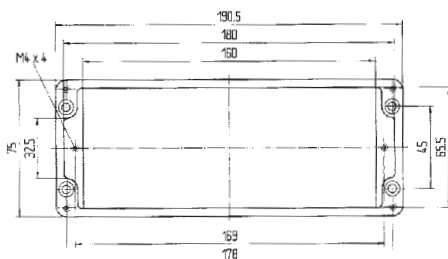

Abmessungen (mm)

Die Abmessungen auf dieser Seite gelten für nachstehende Polyester-Gehäuse und -Verteiler:

<i>IP-Gehäuse</i>	<i>schwarz</i>	<i>07-5195-.../...</i>	<i>Ex e-Verteiler</i>	<i>schwarz</i>	<i>07-5103-.../...</i>
<i>IP-Gehäuse</i>	<i>grau</i>	<i>07-5194-.../...</i>	<i>Ex e-Verteiler</i>	<i>grau</i>	<i>07-5106-.../...</i>
<i>Ex-Gehäuse</i>	<i>schwarz</i>	<i>07-5185-.../...</i>	<i>Ex i-Verteiler</i>	<i>schwarz</i>	<i>07-5105-.../...</i>
<i>Ex-Gehäuse</i>	<i>grau</i>	<i>07-5184-.../...</i>	<i>Ex i-Verteiler</i>	<i>grau</i>	<i>07-5107-.../...</i>
<i>IP-Verteiler</i>	<i>schwarz</i>	<i>07-5178-.../...</i>			
<i>IP-Verteiler</i>	<i>grau</i>	<i>07-5177-.../...</i>			

➔ Technische Daten

Außenmaße: 80 x 75 x 55 mm
 Masse: 230 g
 Material: Polyester, grau, schwarz
 Artikelnummer: 07-51 -0800/7555

Außenmaße: 110 x 75 x 55 mm
 Masse: 280 g
 Material: Polyester, grau, schwarz
 Artikelnummer: 07-51 -1100/7555

Außenmaße: 160 x 75 x 55 mm
 Masse: 370 g
 Material: Polyester, grau, schwarz
 Artikelnummer: 07-51 -1600/7555

Außenmaße: 190 x 75 x 55 mm
 Masse: 430 g
 Material: Polyester, grau, schwarz
 Artikelnummer: 07-51 -1900/7555

Technische Daten

Außenmaße: 122 x 120 x 90 mm

Masse: 660 g

Material: Polyester, grau, schwarz

Artikelnummer: 07-51 [] -1221/2090

Außenmaße: 122 x 120 x 120 mm

Masse: 890 g

Material: Polyester, grau, schwarz