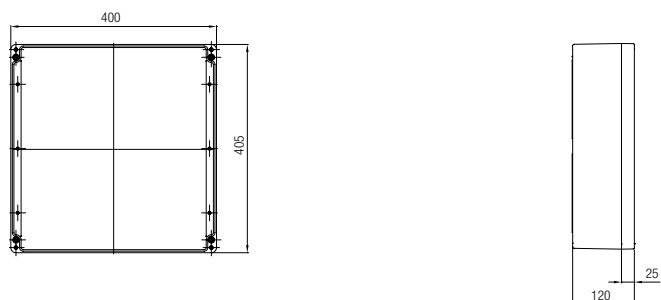

**Technische Daten**

Außenmaße	255 x 250 x 120 mm
Gewicht	2730 g
Material	Polyester, grau, schwarz
Artikelnummer	07-51 <input type="checkbox"/> <input type="checkbox"/> -2552/5012

Außenmaße	255 x 250 x 160 mm
Gewicht	3275 g
Material	Polyester, grau, schwarz
Artikelnummer	07-51 <input type="checkbox"/> <input type="checkbox"/> -2552/5016

**Abmessungen (mm)**

Die Abmessungen auf dieser Seite gelten für nachstehende Polyester-Gehäuse und -Verteiler:

IP-Gehäuse	schwarz	07-5195-.../...
IP-Gehäuse	grau	07-5194-.../...
Ex-Gehäuse	schwarz	07-5185-.../...
Ex-Gehäuse	grau	07-5184-.../...
IP-Verteiler	schwarz	07-5178-.../...
IP-Verteiler	grau	07-5177-.../...
Ex e-Verteiler	schwarz	07-5103-.../...
Ex e-Verteiler	grau	07-5106-.../...
Ex i-Verteiler	schwarz	07-5105-.../...
Ex i-Verteiler	grau	07-5107-.../...

**Technische Daten**

Außenmaße	600 x 250 x 120 mm
Gewicht	5380 g
Material	Polyester, grau, schwarz
Artikelnummer	07-51 □□ -6002/5012

Außenmaße	400 x 405 x 120 mm
Gewicht	5080 g
Material	Polyester, grau, schwarz
Artikelnummer	07-51 □□ -4004/0512

Außenmaße	400 x 405 x 165 mm
Gewicht	7740 g
Material	Polyester, grau, schwarz
Artikelnummer	07-51 □□ -4004/0516

Technische Änderungen vorbehalten.