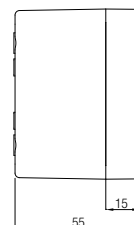

**Technische Daten**

Außenmaße	80 x 75 x 55 mm
Gewicht	230 g
Material	Polyester, grau, schwarz
Artikelnummer	07-51 <input type="checkbox"/> <input type="checkbox"/> -0800/7555

Außenmaße	110 x 75 x 55 mm
Gewicht	280 g
Material	Polyester, grau, schwarz
Artikelnummer	07-51 <input type="checkbox"/> <input type="checkbox"/> -1100/7555

Außenmaße	160 x 75 x 55 mm
Gewicht	370 g
Material	Polyester, grau, schwarz
Artikelnummer	07-51 <input type="checkbox"/> <input type="checkbox"/> -1600/7555

Außenmaße	190 x 75 x 55 mm
Gewicht	430 g
Material	Polyester, grau, schwarz
Artikelnummer	07-51 <input type="checkbox"/> <input type="checkbox"/> -1900/7555

**Technische Daten**

Außenmaße	122 x 120 x 90 mm
Gewicht	660 g
Material	Polyester, grau, schwarz
Artikelnummer	07-51 <input type="checkbox"/> <input type="checkbox"/> -1221/2090

Außenmaße	122 x 120 x 120 mm
Gewicht	890 g
Material	Polyester, grau, schwarz
Artikelnummer	07-51 <input type="checkbox"/> <input type="checkbox"/> -1221/2012