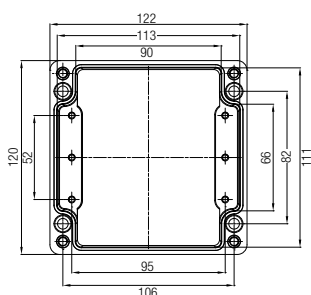

**Technische Daten**

Außenmaße	80 x 75 x 55 mm
Gewicht	230 g
Material	Polyester, grau, schwarz
Artikelnummer	07-51 <input type="checkbox"/> <input type="checkbox"/> -0800/7555

Außenmaße	110 x 75 x 55 mm
Gewicht	280 g
Material	Polyester, grau, schwarz
Artikelnummer	07-51 <input type="checkbox"/> <input type="checkbox"/> -1100/7555

Außenmaße	160 x 75 x 55 mm
Gewicht	370 g
Material	Polyester, grau, schwarz
Artikelnummer	07-51 <input type="checkbox"/> <input type="checkbox"/> -1600/7555

Außenmaße	190 x 75 x 55 mm
Gewicht	430 g
Material	Polyester, grau, schwarz
Artikelnummer	07-51 <input type="checkbox"/> <input type="checkbox"/> -1900/7555

**Abmessungen (mm)**

Die Abmessungen auf dieser Seite gelten für nachstehende Polyester-Gehäuse und -Verteiler:

IP-Gehäuse	schwarz	07-5195-.../...
IP-Gehäuse	grau	07-5194-.../...
Ex-Gehäuse	schwarz	07-5185-.../...
Ex-Gehäuse	grau	07-5184-.../...
IP-Verteiler	schwarz	07-5178-.../...
IP-Verteiler	grau	07-5177-.../...
Ex e-Verteiler	schwarz	07-5103-.../...
Ex e-Verteiler	grau	07-5106-.../...
Ex i-Verteiler	schwarz	07-5105-.../...
Ex i-Verteiler	grau	07-5107-.../...

**Technische Daten**

Außenmaße	122 x 120 x 90 mm
Gewicht	660 g
Material	Polyester, grau, schwarz
Artikelnummer	07-51 <input type="checkbox"/> <input type="checkbox"/> -1221/2090

Außenmaße	122 x 120 x 120 mm
Gewicht	890 g
Material	Polyester, grau, schwarz
Artikelnummer	07-51 <input type="checkbox"/> <input type="checkbox"/> -1221/2012