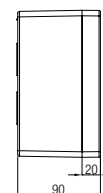

**Technische Daten**

Außenmaße	122 x 120 x 90 mm
Gewicht	660 g
Material	Polyester, grau, schwarz
Artikelnummer	07-51 <input type="checkbox"/> <input type="checkbox"/> -1221/2090

Außenmaße	122 x 120 x 120 mm
Gewicht	890 g
Material	Polyester, grau, schwarz
Artikelnummer	07-51 <input type="checkbox"/> <input type="checkbox"/> -1221/2012

**Technische Daten**

Außenmaße	160 x 160 x 120 mm
Gewicht	1500 g
Material	Polyester, grau, schwarz
Artikelnummer	07-51 □□ -1601/6012

Außenmaße	260 x 160 x 90 mm
Gewicht	1750 g
Material	Polyester, grau, schwarz
Artikelnummer	07-51 □□ -2601/6090

Außenmaße	360 x 160 x 90 mm
Gewicht	2300 g
Material	Polyester, grau, schwarz
Artikelnummer	07-51 □□ -3601/6090

Außenmaße	200 x 250 x 120 mm
Gewicht	2320 g
Material	Polyester, grau, schwarz
Artikelnummer	07-51 □□ -2552/5012

**Technische Daten**

Außenmaße	255 x 250 x 120 mm
Gewicht	2730 g
Material	Polyester, grau, schwarz
Artikelnummer	07-51 <input type="checkbox"/> <input type="checkbox"/> -2552/5012

Außenmaße	255 x 250 x 160 mm
Gewicht	3275 g
Material	Polyester, grau, schwarz
Artikelnummer	07-51 <input type="checkbox"/> <input type="checkbox"/> -2552/5016