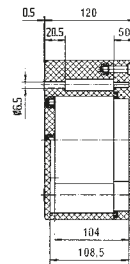

➔ Technische Daten

Außenmaße: 80 x 75 x 55 mm
 Masse: 230 g
 Material: Polyester, grau, schwarz
 Artikelnummer: 07-51 -0800/7555

Außenmaße: 110 x 75 x 55 mm
 Masse: 280 g
 Material: Polyester, grau, schwarz
 Artikelnummer: 07-51 -1100/7555

Technische Daten

Außenmaße: 122 x 120 x 90 mm

Masse: 660 g

Material: Polyester, grau, schwarz

Artikelnummer: 07-51 [] -1221/2090

Außenmaße: 122 x 120 x 120 mm

Masse: 890 g

Material: Polyester, grau, schwarz

Artikelnummer: 07-51 [] -1601/6090

Abmessungen (mm)

Die Abmessungen auf dieser Seite gelten für nachstehende Polyester-Gehäuse und -Verteiler:

IP-Gehäuse	schwarz	07-5195-.../...	Ex e-Verteiler	schwarz	07-5103-.../...
IP-Gehäuse	grau	07-5194-.../...	Ex e-Verteiler	grau	07-5106-.../...
Ex-Gehäuse	schwarz	07-5185-.../...	Ex i-Verteiler	schwarz	07-5105-.../...
Ex-Gehäuse	grau	07-5184-.../...	Ex i-Verteiler	grau	07-5107-.../...
IP-Verteiler	schwarz	07-5178-.../...			
IP-Verteiler	grau	07-5177-.../...			

Technische Daten

Außenmaße: 160 x 160 x 120 mm

Masse: 1500 g

Material: Polyester, grau, schwarz

Artikelnummer: 07-51 -1601/6012

Außenmaße: 260 x 160 x 90 mm

Masse: 1750 g

Material: Polyester, grau, schwarz