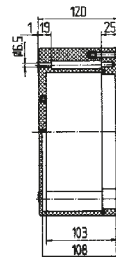

➔ Technische Daten

Außenmaße: 255 x 250 x 120 mm

Masse: 2730 g

Material: Polyester, grau, schwarz

Artikelnummer: 07-51 -2552/5012

Außenmaße: 255 x 250 x 160 mm

Masse: 3275 g

Material: Polyester, grau, schwarz

Artikelnummer: 07-51 -2552/5016

Außenmaße: 400 x 250 x 120 mm

Masse: 3650 g

Material: Polyester, grau, schwarz

Artikelnummer: 07-51 -4002/5012

Außenmaße: 400 x 250 x 160 mm

Masse: 4800 g

Material: Polyester, grau, schwarz

➔ Technische Daten

Außenmaße: 600 x 250 x 120 mm

Masse: 5380 g

Material: Polyester, grau, schwarz

Artikelnummer: 07-51 -6002/5012

Außenmaße: 400 x 405 x 120 mm

Masse: 5080 g

Material: Polyester, grau, schwarz

Artikelnummer: 07-51 -4004/0512

Außenmaße: 400 x 405 x 165 mm

Masse: 7740 g

Material: Polyester, grau, schwarz

Artikelnummer: 07-51 -4004/0516

Alle Maße sind ca.-Maße. Technische Änderungen vorbehalten.