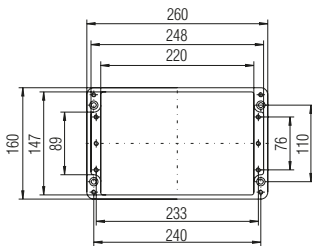

Technische Daten

Außenmaße: 122 x 120 x 90 mm

Masse: 660 g

Material: Polyester, grau, schwarz

Artikelnummer: 07-51 [] -1221/2090

Außenmaße: 122 x 120 x 120 mm

Masse: 890 g

Material: Polyester, grau, schwarz

Technische Daten

Außenmaße: 160 x 160 x 120 mm

Masse: 1500 g

Material: Polyester, grau, schwarz

Artikelnummer: 07-51 -1601/6012

Außenmaße: 260 x 160 x 90 mm

Masse: 1750 g

Material: Polyester, grau, schwarz

Artikelnummer: 07-51 -2601/6090

Außenmaße: 360 x 160 x 90 mm

Masse: 2300 g

Material: Polyester, grau, schwarz

Artikelnummer: 07-51 -3601/6090

Außenmaße: 200 x 250 x 120 mm

Masse: 2320 g

Material: Polyester, grau, schwarz

➔ Technische Daten

Außenmaße: 255 x 250 x 120 mm

Masse: 2730 g

Material: Polyester, grau, schwarz

Artikelnummer: 07-51 -2552/5012

Außenmaße: 255 x 250 x 160 mm

Masse: 3275 g

Material: Polyester, grau, schwarz