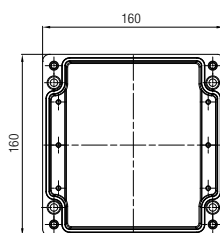

**Abmessungen (mm)**

Die Abmessungen auf dieser Seite gelten für nachstehende Polyester-Gehäuse und -Verteiler:

IP-Gehäuse	schwarz	07-5195-.../...
IP-Gehäuse	grau	07-5194-.../...
Ex-Gehäuse	schwarz	07-5185-.../...
Ex-Gehäuse	grau	07-5184-.../...
IP-Verteiler	schwarz	07-5178-.../...
IP-Verteiler	grau	07-5177-.../...
Ex e-Verteiler	schwarz	07-5103-.../...
Ex e-Verteiler	grau	07-5106-.../...
Ex i-Verteiler	schwarz	07-5105-.../...
Ex i-Verteiler	grau	07-5107-.../...

**Technische Daten**

Außenmaße	122 x 120 x 90 mm
Gewicht	660 g
Material	Polyester, grau, schwarz
Artikelnummer	07-51 <input type="checkbox"/> <input type="checkbox"/> -1221/2090

Außenmaße	122 x 120 x 120 mm
Gewicht	890 g
Material	Polyester, grau, schwarz
Artikelnummer	07-51 <input type="checkbox"/> <input type="checkbox"/> -1221/2012

Außenmaße	220 x 120 x 90 mm
Gewicht	1040 g
Material	Polyester, grau, schwarz
Artikelnummer	07-51 <input type="checkbox"/> <input type="checkbox"/> -2201/2090

Außenmaße	160 x 160 x 90 mm
Gewicht	1280 g
Material	Polyester, grau, schwarz
Artikelnummer	07-51 <input type="checkbox"/> <input type="checkbox"/> -1601/6090

**Technische Daten**

Außenmaße	160 x 160 x 120 mm
Gewicht	1500 g
Material	Polyester, grau, schwarz
Artikelnummer	07-51 □□ -1601/6012

Außenmaße	260 x 160 x 90 mm
Gewicht	1750 g
Material	Polyester, grau, schwarz
Artikelnummer	07-51 □□ -2601/6090