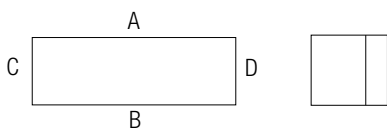

Abmessungen (mm)