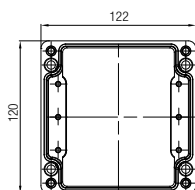

**Technische Daten**

Außenmaße	80 x 75 x 55 mm
Gewicht	230 g
Material	Polyester, grau, schwarz
Artikelnummer	07-51 <input type="checkbox"/> <input type="checkbox"/> -0800/7555

Außenmaße	110 x 75 x 55 mm
Gewicht	280 g
Material	Polyester, grau, schwarz
Artikelnummer	07-51 <input type="checkbox"/> <input type="checkbox"/> -1100/7555

Außenmaße	160 x 75 x 55 mm
Gewicht	370 g
Material	Polyester, grau, schwarz
Artikelnummer	07-51 <input type="checkbox"/> <input type="checkbox"/> -1600/7555

Außenmaße	190 x 75 x 55 mm
Gewicht	430 g
Material	Polyester, grau, schwarz
Artikelnummer	07-51 <input type="checkbox"/> <input type="checkbox"/> -1900/7555

**Abmessungen (mm)**

Die Abmessungen auf dieser Seite gelten für nachstehende Polyester-Gehäuse und -Verteiler:

IP-Gehäuse	schwarz	07-5195-.../...
IP-Gehäuse	grau	07-5194-.../...
Ex-Gehäuse	schwarz	07-5185-.../...
Ex-Gehäuse	grau	07-5184-.../...
IP-Verteiler	schwarz	07-5178-.../...
IP-Verteiler	grau	07-5177-.../...
Ex e-Verteiler	schwarz	07-5103-.../...
Ex e-Verteiler	grau	07-5106-.../...
Ex i-Verteiler	schwarz	07-5105-.../...
Ex i-Verteiler	grau	07-5107-.../...

**Technische Daten**

Außenmaße	122 x 120 x 90 mm
Gewicht	660 g
Material	Polyester, grau, schwarz
Artikelnummer	07-51 <input type="checkbox"/> <input type="checkbox"/> -1221/2090

Außenmaße	122 x 120 x 120 mm
Gewicht	890 g
Material	Polyester, grau, schwarz
Artikelnummer	07-51 <input type="checkbox"/> <input type="checkbox"/> -1221/2012