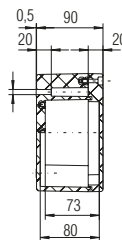

Technische Daten

Außenmaße: 122 x 120 x 90 mm

Masse: 660 g

Material: Polyester, grau, schwarz

Artikelnummer: 07-51 [] -1221/2090

Außenmaße: 122 x 120 x 120 mm

Masse: 890 g

Material: Polyester, grau, schwarz

Technische Daten

Außenmaße: 160 x 160 x 120 mm

Masse: 1500 g

Material: Polyester, grau, schwarz

Artikelnummer: 07-51 -1601/6012

Außenmaße: 260 x 160 x 90 mm

Masse: 1750 g

Material: Polyester, grau, schwarz

Artikelnummer: 07-51 -2601/6090

Außenmaße: 360 x 160 x 90 mm

Masse: 2300 g

Material: Polyester, grau, schwarz

Artikelnummer: 07-51 -3601/6090

Außenmaße: 200 x 250 x 120 mm

Masse: 2320 g

Material: Polyester, grau, schwarz

➔ Technische Daten

Außenmaße: 255 x 250 x 120 mm

Masse: 2730 g

Material: Polyester, grau, schwarz

Artikelnummer: 07-51 -2552/5012

Außenmaße: 255 x 250 x 160 mm

Masse: 3275 g

Material: Polyester, grau, schwarz