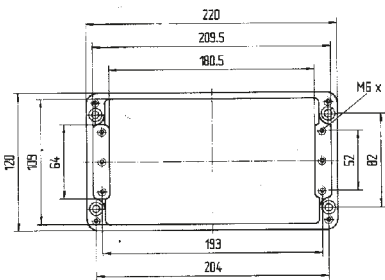

➔ Technische Daten

Außenmaße: 80 x 75 x 55 mm
 Masse: 230 g
 Material: Polyester, grau, schwarz
 Artikelnummer: 07-51 -0800/7555

Außenmaße: 110 x 75 x 55 mm
 Masse: 280 g
 Material: Polyester, grau, schwarz
 Artikelnummer: 07-51 -1100/7555

Technische Daten

Außenmaße: 122 x 120 x 90 mm

Masse: 660 g

Material: Polyester, grau, schwarz

Artikelnummer: 07-51 [] -1221/2090

Außenmaße: 122 x 120 x 120 mm

Masse: 890 g

Material: Polyester, grau, schwarz

Artikelnummer: 07-51 [] -1221/2012

Außenmaße: 220 x 120 x 90 mm

Masse: 1040 g

Material: Polyester, grau, schwarz

Artikelnummer: 07-51 [] -2201/2090

Außenmaße: 160 x 160 x 90 mm

Masse: 1280 g

Material: Polyester, grau, schwarz

Technische Daten

Außenmaße: 160 x 160 x 120 mm

Masse: 1500 g

Material: Polyester, grau, schwarz

Artikelnummer: 07-51 -1601/6012

Außenmaße: 260 x 160 x 90 mm

Masse: 1750 g

Material: Polyester, grau, schwarz