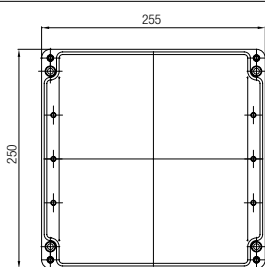

**Technische Daten**

Außenmaße	160 x 160 x 120 mm
Gewicht	1500 g
Material	Polyester, grau, schwarz
Artikelnummer	07-51 □□ -1601/6012

Außenmaße	260 x 160 x 90 mm
Gewicht	1750 g
Material	Polyester, grau, schwarz
Artikelnummer	07-51 □□ -2601/6090

Außenmaße	360 x 160 x 90 mm
Gewicht	2300 g
Material	Polyester, grau, schwarz
Artikelnummer	07-51 □□ -3601/6090

Außenmaße	200 x 250 x 120 mm
Gewicht	2320 g
Material	Polyester, grau, schwarz
Artikelnummer	07-51 □□ -2552/5012

**Abmessungen (mm)**

Die Abmessungen auf dieser Seite gelten für nachstehende Polyester-Gehäuse und -Verteiler:

IP-Gehäuse	schwarz	07-5195-.../...
IP-Gehäuse	grau	07-5194-.../...
Ex-Gehäuse	schwarz	07-5185-.../...
Ex-Gehäuse	grau	07-5184-.../...
IP-Verteiler	schwarz	07-5178-.../...
IP-Verteiler	grau	07-5177-.../...
Ex e-Verteiler	schwarz	07-5103-.../...
Ex e-Verteiler	grau	07-5106-.../...
Ex i-Verteiler	schwarz	07-5105-.../...
Ex i-Verteiler	grau	07-5107-.../...

**Technische Daten**

Außenmaße	255 x 250 x 120 mm
Gewicht	2730 g
Material	Polyester, grau, schwarz
Artikelnummer	07-51 <input type="checkbox"/> <input type="checkbox"/> -2552/5012

Außenmaße	255 x 250 x 160 mm
Gewicht	3275 g
Material	Polyester, grau, schwarz
Artikelnummer	07-51 <input type="checkbox"/> <input type="checkbox"/> -2552/5016