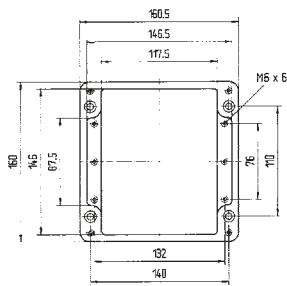

Technische Daten

Außenmaße: 122 x 120 x 90 mm

Masse: 660 g

Material: Polyester, grau, schwarz

Artikelnummer: 07-51 [] -1221/2090

Außenmaße: 122 x 120 x 120 mm

Masse: 890 g

Material: Polyester, grau, schwarz

Artikelnummer: 07-51 [] -1601/6090

Abmessungen (mm)

Die Abmessungen auf dieser Seite gelten für nachstehende Polyester-Gehäuse und -Verteiler:

IP-Gehäuse	schwarz	07-5195-.../...	Ex e-Verteiler	schwarz	07-5103-.../...
IP-Gehäuse	grau	07-5194-.../...	Ex e-Verteiler	grau	07-5106-.../...
Ex-Gehäuse	schwarz	07-5185-.../...	Ex i-Verteiler	schwarz	07-5105-.../...
Ex-Gehäuse	grau	07-5184-.../...	Ex i-Verteiler	grau	07-5107-.../...
IP-Verteiler	schwarz	07-5178-.../...			
IP-Verteiler	grau	07-5177-.../...			

Technische Daten

Außenmaße: 160 x 160 x 120 mm

Masse: 1500 g

Material: Polyester, grau, schwarz

Artikelnummer: 07-51 -1601/6012

Außenmaße: 260 x 160 x 90 mm

Masse: 1750 g

Material: Polyester, grau, schwarz

➔ Technische Daten

Außenmaße: 255 x 250 x 120 mm

Masse: 2730 g

Material: Polyester, grau, schwarz

Artikelnummer: 07-51 -2552/5012

Außenmaße: 255 x 250 x 160 mm

Masse: 3275 g

Material: Polyester, grau, schwarz