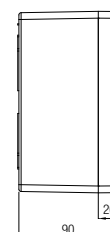

**Technische Daten**

Außenmaße	80 x 75 x 55 mm
Gewicht	230 g
Material	Polyester, grau, schwarz
Artikelnummer	07-51 <input type="checkbox"/> <input type="checkbox"/> -0800/7555

Außenmaße	110 x 75 x 55 mm
Gewicht	280 g
Material	Polyester, grau, schwarz
Artikelnummer	07-51 <input type="checkbox"/> <input type="checkbox"/> -1100/7555

Außenmaße	160 x 75 x 55 mm
Gewicht	370 g
Material	Polyester, grau, schwarz
Artikelnummer	07-51 <input type="checkbox"/> <input type="checkbox"/> -1600/7555

Außenmaße	190 x 75 x 55 mm
Gewicht	430 g
Material	Polyester, grau, schwarz
Artikelnummer	07-51 <input type="checkbox"/> <input type="checkbox"/> -1900/7555

**Technische Daten**

Außenmaße	122 x 120 x 90 mm
Gewicht	660 g
Material	Polyester, grau, schwarz
Artikelnummer	07-51 <input type="checkbox"/> <input type="checkbox"/> -1221/2090

Außenmaße	122 x 120 x 120 mm
Gewicht	890 g
Material	Polyester, grau, schwarz
Artikelnummer	07-51 <input type="checkbox"/> <input type="checkbox"/> -1221/2012

Außenmaße	220 x 120 x 90 mm
Gewicht	1040 g
Material	Polyester, grau, schwarz
Artikelnummer	07-51 <input type="checkbox"/> <input type="checkbox"/> -2201/2090

Außenmaße	160 x 160 x 90 mm
Gewicht	1280 g
Material	Polyester, grau, schwarz
Artikelnummer	07-51 <input type="checkbox"/> <input type="checkbox"/> -1601/6090