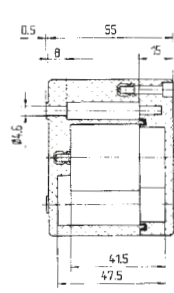

Abmessungen (mm)

Die Abmessungen auf dieser Seite gelten für nachstehende Polyester-Gehäuse und -Verteiler:

<i>IP-Gehäuse</i>	<i>schwarz</i>	<i>07-5195-.../...</i>	<i>Ex e-Verteiler</i>	<i>schwarz</i>	<i>07-5103-.../...</i>
<i>IP-Gehäuse</i>	<i>grau</i>	<i>07-5194-.../...</i>	<i>Ex e-Verteiler</i>	<i>grau</i>	<i>07-5106-.../...</i>
<i>Ex-Gehäuse</i>	<i>schwarz</i>	<i>07-5185-.../...</i>	<i>Ex i-Verteiler</i>	<i>schwarz</i>	<i>07-5105-.../...</i>
<i>Ex-Gehäuse</i>	<i>grau</i>	<i>07-5184-.../...</i>	<i>Ex i-Verteiler</i>	<i>grau</i>	<i>07-5107-.../...</i>
<i>IP-Verteiler</i>	<i>schwarz</i>	<i>07-5178-.../...</i>			
<i>IP-Verteiler</i>	<i>grau</i>	<i>07-5177-.../...</i>			

➔ Technische Daten

Außenmaße: 80 x 75 x 55 mm
 Masse: 230 g
 Material: Polyester, grau, schwarz
 Artikelnummer: 07-51 -0800/7555

Außenmaße: 110 x 75 x 55 mm
 Masse: 280 g
 Material: Polyester, grau, schwarz
 Artikelnummer: 07-51 -1100/7555