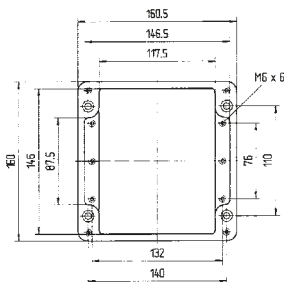

Abmessungen (mm)

Die Abmessungen auf dieser Seite gelten für nachstehende Polyester-Gehäuse und -Verteiler:

IP-Gehäuse	schwarz	07-5195-.../...	Ex e-Verteiler	schwarz	07-5103-.../...
IP-Gehäuse	grau	07-5194-.../...	Ex e-Verteiler	grau	07-5106-.../...
Ex-Gehäuse	schwarz	07-5185-.../...	Ex i-Verteiler	schwarz	07-5105-.../...
Ex-Gehäuse	grau	07-5184-.../...	Ex i-Verteiler	grau	07-5107-.../...
IP-Verteiler	schwarz	07-5178-.../...			
IP-Verteiler	grau	07-5177-.../...			

Technische Daten

Außenmaße: 122 x 120 x 90 mm

Masse: 660 g

Material: Polyester, grau, schwarz

Artikelnummer: 07-51 [ ] -1221/2090

Außenmaße: 122 x 120 x 120 mm

Masse: 890 g

Material: Polyester, grau, schwarz

Artikelnummer: 07-51 [ ] -1221/2012

Außenmaße: 220 x 120 x 90 mm

Masse: 1040 g

Material: Polyester, grau, schwarz

Artikelnummer: 07-51 [ ] -2201/2090

Außenmaße: 160 x 160 x 90 mm

Masse: 1280 g

Material: Polyester, grau, schwarz

Artikelnummer: 07-51 [ ] -1601/6090