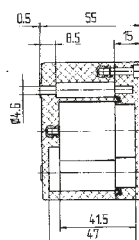

Abmessungen (mm)

Die Abmessungen auf dieser Seite gelten für nachstehende Polyester-Gehäuse und -Verteiler:

<i>IP-Gehäuse</i>	<i>schwarz</i>	<i>07-5195-.../...</i>	<i>Ex e-Verteiler</i>	<i>schwarz</i>	<i>07-5103-.../...</i>
<i>IP-Gehäuse</i>	<i>grau</i>	<i>07-5194-.../...</i>	<i>Ex e-Verteiler</i>	<i>grau</i>	<i>07-5106-.../...</i>
<i>Ex-Gehäuse</i>	<i>schwarz</i>	<i>07-5185-.../...</i>	<i>Ex i-Verteiler</i>	<i>schwarz</i>	<i>07-5105-.../...</i>
<i>Ex-Gehäuse</i>	<i>grau</i>	<i>07-5184-.../...</i>	<i>Ex i-Verteiler</i>	<i>grau</i>	<i>07-5107-.../...</i>
<i>IP-Verteiler</i>	<i>schwarz</i>	<i>07-5178-.../...</i>			
<i>IP-Verteiler</i>	<i>grau</i>	<i>07-5177-.../...</i>			

➔ Technische Daten

Außenmaße: 80 x 75 x 55 mm
 Masse: 230 g
 Material: Polyester, grau, schwarz
 Artikelnummer: 07-51 -0800/7555

Außenmaße: 110 x 75 x 55 mm
 Masse: 280 g
 Material: Polyester, grau, schwarz
 Artikelnummer: 07-51 -1100/7555

Außenmaße: 160 x 75 x 55 mm
 Masse: 370 g
 Material: Polyester, grau, schwarz
 Artikelnummer: 07-51 -1600/7555

Außenmaße: 190 x 75 x 55 mm
 Masse: 430 g
 Material: Polyester, grau, schwarz
 Artikelnummer: 07-51 -1900/7555

Technische Daten

Außenmaße: 122 x 120 x 90 mm

Masse: 660 g

Material: Polyester, grau, schwarz

Artikelnummer: 07-51 [] -1221/2090

Außenmaße: 122 x 120 x 120 mm

Masse: 890 g

Material: Polyester, grau, schwarz