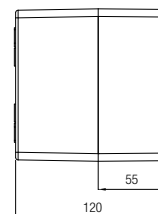

**Technische Daten**

Außenmaße	80 x 75 x 55 mm
Gewicht	230 g
Material	Polyester, grau, schwarz
Artikelnummer	07-51 <input type="checkbox"/> <input type="checkbox"/> -0800/7555

Außenmaße	110 x 75 x 55 mm
Gewicht	280 g
Material	Polyester, grau, schwarz
Artikelnummer	07-51 <input type="checkbox"/> <input type="checkbox"/> -1100/7555

Außenmaße	160 x 75 x 55 mm
Gewicht	370 g
Material	Polyester, grau, schwarz
Artikelnummer	07-51 <input type="checkbox"/> <input type="checkbox"/> -1600/7555

Außenmaße	190 x 75 x 55 mm
Gewicht	430 g
Material	Polyester, grau, schwarz
Artikelnummer	07-51 <input type="checkbox"/> <input type="checkbox"/> -1900/7555

**Abmessungen (mm)**

Die Abmessungen auf dieser Seite gelten für nachstehende Polyester-Gehäuse und -Verteiler:

IP-Gehäuse	schwarz	07-5195-.../...
IP-Gehäuse	grau	07-5194-.../...
Ex-Gehäuse	schwarz	07-5185-.../...
Ex-Gehäuse	grau	07-5184-.../...
IP-Verteiler	schwarz	07-5178-.../...
IP-Verteiler	grau	07-5177-.../...
Ex e-Verteiler	schwarz	07-5103-.../...
Ex e-Verteiler	grau	07-5106-.../...
Ex i-Verteiler	schwarz	07-5105-.../...
Ex i-Verteiler	grau	07-5107-.../...

**Technische Daten**

Außenmaße	122 x 120 x 90 mm
Gewicht	660 g
Material	Polyester, grau, schwarz
Artikelnummer	07-51 <input type="checkbox"/> <input type="checkbox"/> -1221/2090

Außenmaße	122 x 120 x 120 mm
Gewicht	890 g
Material	Polyester, grau, schwarz
Artikelnummer	07-51 <input type="checkbox"/> <input type="checkbox"/> -1221/2012