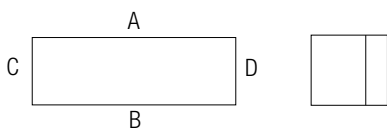

Abmessungen (mm)