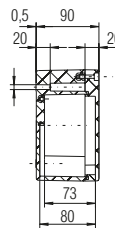

Technische Daten

Außenmaße: 122 x 120 x 90 mm

Masse: 660 g

Material: Polyester, grau, schwarz

Artikelnummer: 07-51 [] -1221/2090

Außenmaße: 122 x 120 x 120 mm

Masse: 890 g

Material: Polyester, grau, schwarz

Technische Daten

Außenmaße: 160 x 160 x 120 mm

Masse: 1500 g

Material: Polyester, grau, schwarz

Artikelnummer: 07-51 -1601/6012

Außenmaße: 260 x 160 x 90 mm

Masse: 1750 g

Material: Polyester, grau, schwarz

Artikelnummer: 07-51 -2601/6090

Außenmaße: 360 x 160 x 90 mm

Masse: 2300 g

Material: Polyester, grau, schwarz

Artikelnummer: 07-51 -3601/6090

Außenmaße: 200 x 250 x 120 mm

Masse: 2320 g

Material: Polyester, grau, schwarz

➔ Technische Daten

Außenmaße: 255 x 250 x 120 mm

Masse: 2730 g

Material: Polyester, grau, schwarz

Artikelnummer: 07-51 -2552/5012

Außenmaße: 255 x 250 x 160 mm

Masse: 3275 g

Material: Polyester, grau, schwarz