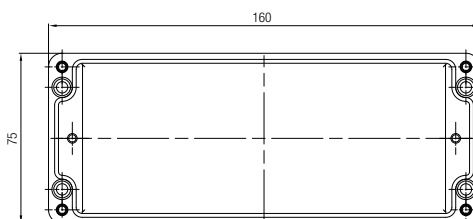

**Technische Daten**

Außenmaße	80 x 75 x 55 mm
Gewicht	230 g
Material	Polyester, grau, schwarz
Artikelnummer	07-51 <input type="checkbox"/> <input type="checkbox"/> -0800/7555

Außenmaße	110 x 75 x 55 mm
Gewicht	280 g
Material	Polyester, grau, schwarz
Artikelnummer	07-51 <input type="checkbox"/> <input type="checkbox"/> -1100/7555

Außenmaße	160 x 75 x 55 mm
Gewicht	370 g
Material	Polyester, grau, schwarz
Artikelnummer	07-51 <input type="checkbox"/> <input type="checkbox"/> -1600/7555

Außenmaße	190 x 75 x 55 mm
Gewicht	430 g
Material	Polyester, grau, schwarz
Artikelnummer	07-51 <input type="checkbox"/> <input type="checkbox"/> -1900/7555

**Abmessungen (mm)**

Die Abmessungen auf dieser Seite gelten für nachstehende Polyester-Gehäuse und -Verteiler:

IP-Gehäuse	schwarz	07-5195-.../...
IP-Gehäuse	grau	07-5194-.../...
Ex-Gehäuse	schwarz	07-5185-.../...
Ex-Gehäuse	grau	07-5184-.../...
IP-Verteiler	schwarz	07-5178-.../...
IP-Verteiler	grau	07-5177-.../...
Ex e-Verteiler	schwarz	07-5103-.../...
Ex e-Verteiler	grau	07-5106-.../...
Ex i-Verteiler	schwarz	07-5105-.../...
Ex i-Verteiler	grau	07-5107-.../...

**Technische Daten**

Außenmaße	122 x 120 x 90 mm
Gewicht	660 g
Material	Polyester, grau, schwarz
Artikelnummer	07-51 <input type="checkbox"/> <input type="checkbox"/> -1221/2090

Außenmaße	122 x 120 x 120 mm
Gewicht	890 g
Material	Polyester, grau, schwarz
Artikelnummer	07-51 <input type="checkbox"/> <input type="checkbox"/> -1221/2012