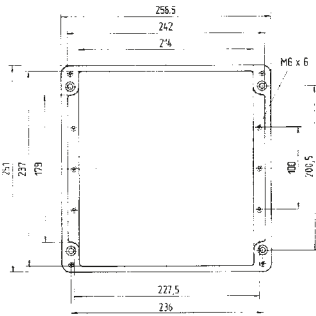

Technische Daten

Außenmaße: 160 x 160 x 120 mm

Masse: 1500 g

Material: Polyester, grau, schwarz

Artikelnummer: 07-51 -1601/6012

Außenmaße: 260 x 160 x 90 mm

Masse: 1750 g

Material: Polyester, grau, schwarz

Artikelnummer: 07-51 -2552/5012

Abmessungen (mm)

Die Abmessungen auf dieser Seite gelten für nachstehende Polyester-Gehäuse und -Verteiler:

IP-Gehäuse	schwarz	07-5195-.../...	Ex e-Verteiler	schwarz	07-5103-.../...
IP-Gehäuse	grau	07-5194-.../...	Ex e-Verteiler	grau	07-5106-.../...
Ex-Gehäuse	schwarz	07-5185-.../...	Ex i-Verteiler	schwarz	07-5105-.../...
Ex-Gehäuse	grau	07-5184-.../...	Ex i-Verteiler	grau	07-5107-.../...
IP-Verteiler	schwarz	07-5178-.../...			
IP-Verteiler	grau	07-5177-.../...			

➔ Technische Daten

Außenmaße: 255 x 250 x 120 mm

Masse: 2730 g

Material: Polyester, grau, schwarz

Artikelnummer: 07-51 -2552/5012

Außenmaße: 255 x 250 x 160 mm

Masse: 3275 g

Material: Polyester, grau, schwarz

➔ Technische Daten

Außenmaße: 600 x 250 x 120 mm

Masse: 5380 g

Material: Polyester, grau, schwarz

Artikelnummer: 07-51 -6002/5012

Außenmaße: 400 x 405 x 120 mm

Masse: 5080 g

Material: Polyester, grau, schwarz