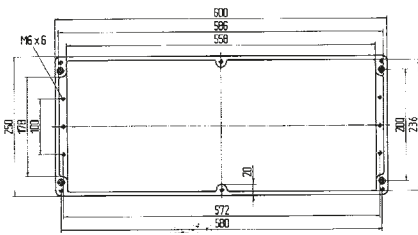

➔ Technische Daten

Außenmaße: 255 x 250 x 120 mm

Masse: 2730 g

Material: Polyester, grau, schwarz

Artikelnummer: 07-51 -2552/5012

Außenmaße: 255 x 250 x 160 mm

Masse: 3275 g

Material: Polyester, grau, schwarz

Artikelnummer: 07-51 -4002/5016

Abmessungen (mm)

Die Abmessungen auf dieser Seite gelten für nachstehende Polyester-Gehäuse und -Verteiler:

<i>IP-Gehäuse</i>	<i>schwarz</i>	<i>07-5195-.../...</i>	<i>Ex e-Verteiler</i>	<i>schwarz</i>	<i>07-5103-.../...</i>
<i>IP-Gehäuse</i>	<i>grau</i>	<i>07-5194-.../...</i>	<i>Ex e-Verteiler</i>	<i>grau</i>	<i>07-5106-.../...</i>
<i>Ex-Gehäuse</i>	<i>schwarz</i>	<i>07-5185-.../...</i>	<i>Ex i-Verteiler</i>	<i>schwarz</i>	<i>07-5105-.../...</i>
<i>Ex-Gehäuse</i>	<i>grau</i>	<i>07-5184-.../...</i>	<i>Ex i-Verteiler</i>	<i>grau</i>	<i>07-5107-.../...</i>
<i>IP-Verteiler</i>	<i>schwarz</i>	<i>07-5178-.../...</i>			
<i>IP-Verteiler</i>	<i>grau</i>	<i>07-5177-.../...</i>			

➔ Technische Daten

Außenmaße: 600 x 250 x 120 mm

Masse: 5380 g

Material: Polyester, grau, schwarz

Artikelnummer: 07-51 -6002/5012

Außenmaße: 400 x 405 x 120 mm

Masse: 5080 g

Material: Polyester, grau, schwarz

Artikelnummer: 07-51 -4004/0512

Außenmaße: 400 x 405 x 165 mm

Masse: 7740 g

Material: Polyester, grau, schwarz

Artikelnummer: 07-51 -4004/0516

Alle Maße sind ca.-Maße. Technische Änderungen vorbehalten.