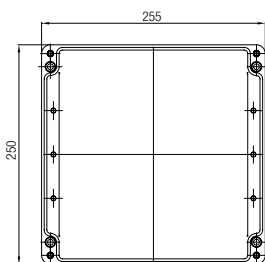

**Technische Daten**

Außenmaße	160 x 160 x 120 mm
Gewicht	1500 g
Material	Polyester, grau, schwarz
Artikelnummer	07-51 □□ -1601/6012

Außenmaße	260 x 160 x 90 mm
Gewicht	1750 g
Material	Polyester, grau, schwarz
Artikelnummer	07-51 □□ -2601/6090

**Abmessungen (mm)**

Die Abmessungen auf dieser Seite gelten für nachstehende Polyester-Gehäuse und -Verteiler:

IP-Gehäuse	schwarz	07-5195-.../...
IP-Gehäuse	grau	07-5194-.../...
Ex-Gehäuse	schwarz	07-5185-.../...
Ex-Gehäuse	grau	07-5184-.../...
IP-Verteiler	schwarz	07-5178-.../...
IP-Verteiler	grau	07-5177-.../...
Ex e-Verteiler	schwarz	07-5103-.../...
Ex e-Verteiler	grau	07-5106-.../...
Ex i-Verteiler	schwarz	07-5105-.../...
Ex i-Verteiler	grau	07-5107-.../...

**Technische Daten**

Außenmaße	255 x 250 x 120 mm
Gewicht	2730 g
Material	Polyester, grau, schwarz
Artikelnummer	07-51 <input type="checkbox"/> <input type="checkbox"/> -2552/5012

Außenmaße	255 x 250 x 160 mm
Gewicht	3275 g
Material	Polyester, grau, schwarz
Artikelnummer	07-51 <input type="checkbox"/> <input type="checkbox"/> -2552/5016

Außenmaße	400 x 250 x 120 mm
Gewicht	3650 g
Material	Polyester, grau, schwarz
Artikelnummer	07-51 <input type="checkbox"/> <input type="checkbox"/> -4002/5012

Außenmaße	400 x 250 x 160 mm
Gewicht	4800 g
Material	Polyester, grau, schwarz
Artikelnummer	07-51 <input type="checkbox"/> <input type="checkbox"/> -4002/5016