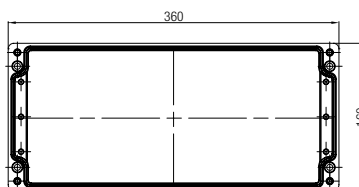

**Abmessungen (mm)**

Die Abmessungen auf dieser Seite gelten für nachstehende Polyester-Gehäuse und -Verteiler:

IP-Gehäuse	schwarz	07-5195-.../...
IP-Gehäuse	grau	07-5194-.../...
Ex-Gehäuse	schwarz	07-5185-.../...
Ex-Gehäuse	grau	07-5184-.../...
IP-Verteiler	schwarz	07-5178-.../...
IP-Verteiler	grau	07-5177-.../...
Ex e-Verteiler	schwarz	07-5103-.../...
Ex e-Verteiler	grau	07-5106-.../...
Ex i-Verteiler	schwarz	07-5105-.../...
Ex i-Verteiler	grau	07-5107-.../...

**Technische Daten**

Außenmaße	160 x 160 x 120 mm
Gewicht	1500 g
Material	Polyester, grau, schwarz
Artikelnummer	07-51 □□ -1601/6012

Außenmaße	260 x 160 x 90 mm
Gewicht	1750 g
Material	Polyester, grau, schwarz
Artikelnummer	07-51 □□ -2601/6090

Außenmaße	360 x 160 x 90 mm
Gewicht	2300 g
Material	Polyester, grau, schwarz
Artikelnummer	07-51 □□ -3601/6090

Außenmaße	200 x 250 x 120 mm
Gewicht	2320 g
Material	Polyester, grau, schwarz
Artikelnummer	07-51 □□ -2552/5012

**Technische Daten**

Außenmaße	255 x 250 x 120 mm
Gewicht	2730 g
Material	Polyester, grau, schwarz
Artikelnummer	07-51 <input type="checkbox"/> <input type="checkbox"/> -2552/5012

Außenmaße	255 x 250 x 160 mm
Gewicht	3275 g
Material	Polyester, grau, schwarz
Artikelnummer	07-51 <input type="checkbox"/> <input type="checkbox"/> -2552/5016