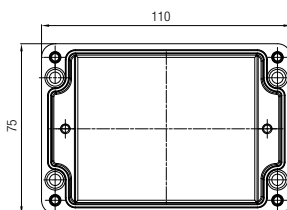

## Bestellangaben Leergehäuse

Außenmaße (L x B x H) mm	Polyester schwarz, IP 66	Polyester grau, IP 66
	Bestellnummer	Bestellnummer
80 x 75 x 55	07-5195-0800/7555	07-5194-0800/7555
110 x 75 x 55	07-5195-1100/7555	07-5194-1100/7555
160 x 75 x 55	07-5195-1600/7555	07-5194-1600/7555
190 x 75 x 55	07-5195-1900/7555	07-5194-1900/7555
122 x 120 x 90	07-5195-1221/2090	07-5194-1221/2090
122 x 120 x 120	07-5195-1221/2012	07-5194-1221/2012
220 x 120 x 90	07-5195-2201/2090	07-5194-2201/2090
160 x 160 x 90	07-5195-1601/6090	07-5194-1601/6090
160 x 160 x 120	07-5195-1601/6012	07-5194-1601/6012
260 x 160 x 90	07-5195-2601/6090	07-5194-2601/6090
360 x 160 x 90	07-5195-3601/6090	07-5194-3601/6090
560 x 160 x 90	07-5195-5601/6090	07-5194-5601/6090
200 x 250 x 120	07-5195-2002/5012	07-5194-2002/5012
255 x 250 x 120	07-5195-2552/5012	07-5194-2552/5012
255 x 250 x 160	07-5195-2552/5016	07-5194-2552/5016
400 x 250 x 120	07-5195-4002/5012	07-5194-4002/5012
400 x 250 x 160	07-5195-4002/5016	07-5194-4002/5016
400 x 405 x 120	07-5195-4004/0512	07-5194-4004/0512
400 x 405 x 165	07-5195-4004/0516	07-5194-4004/0516

Technische Änderungen vorbehalten.

**Abmessungen (mm)**

Die Abmessungen auf dieser Seite gelten für nachstehende Polyester-Gehäuse und -Verteiler:

IP-Gehäuse	schwarz	07-5195-.../...
IP-Gehäuse	grau	07-5194-.../...
Ex-Gehäuse	schwarz	07-5185-.../...
Ex-Gehäuse	grau	07-5184-.../...
IP-Verteiler	schwarz	07-5178-.../...
IP-Verteiler	grau	07-5177-.../...
Ex e-Verteiler	schwarz	07-5103-.../...
Ex e-Verteiler	grau	07-5106-.../...
Ex i-Verteiler	schwarz	07-5105-.../...
Ex i-Verteiler	grau	07-5107-.../...

**Technische Daten**

Außenmaße	80 x 75 x 55 mm
Gewicht	230 g
Material	Polyester, grau, schwarz
Artikelnummer	07-51 <input type="checkbox"/> <input type="checkbox"/> -0800/7555

Außenmaße	110 x 75 x 55 mm
Gewicht	280 g
Material	Polyester, grau, schwarz
Artikelnummer	07-51 <input type="checkbox"/> <input type="checkbox"/> -1100/7555