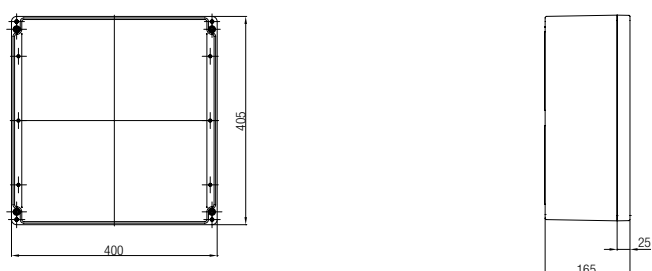

**Technische Daten**

Außenmaße	255 x 250 x 120 mm
Gewicht	2730 g
Material	Polyester, grau, schwarz
Artikelnummer	07-51 <input type="checkbox"/> <input type="checkbox"/> -2552/5012

Außenmaße	255 x 250 x 160 mm
Gewicht	3275 g
Material	Polyester, grau, schwarz
Artikelnummer	07-51 <input type="checkbox"/> <input type="checkbox"/> -2552/5016

**Abmessungen (mm)**

Die Abmessungen auf dieser Seite gelten für nachstehende Polyester-Gehäuse und -Verteiler:

IP-Gehäuse	schwarz	07-5195-.../...
IP-Gehäuse	grau	07-5194-.../...
Ex-Gehäuse	schwarz	07-5185-.../...
Ex-Gehäuse	grau	07-5184-.../...
IP-Verteiler	schwarz	07-5178-.../...
IP-Verteiler	grau	07-5177-.../...
Ex e-Verteiler	schwarz	07-5103-.../...
Ex e-Verteiler	grau	07-5106-.../...
Ex i-Verteiler	schwarz	07-5105-.../...
Ex i-Verteiler	grau	07-5107-.../...

**Technische Daten**

Außenmaße	600 x 250 x 120 mm
Gewicht	5380 g
Material	Polyester, grau, schwarz
Artikelnummer	07-51 □□ -6002/5012

Außenmaße	400 x 405 x 120 mm
Gewicht	5080 g
Material	Polyester, grau, schwarz
Artikelnummer	07-51 □□ -4004/0512

Außenmaße	400 x 405 x 165 mm
Gewicht	7740 g
Material	Polyester, grau, schwarz
Artikelnummer	07-51 □□ -4004/0516

Technische Änderungen vorbehalten.