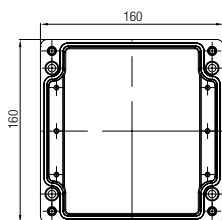

**Technische Daten**

Außenmaße	122 x 120 x 90 mm
Gewicht	660 g
Material	Polyester, grau, schwarz
Artikelnummer	07-51 <input type="checkbox"/> <input type="checkbox"/> -1221/2090

Außenmaße	122 x 120 x 120 mm
Gewicht	890 g
Material	Polyester, grau, schwarz
Artikelnummer	07-51 <input type="checkbox"/> <input type="checkbox"/> -1221/2012

Außenmaße	220 x 120 x 90 mm
Gewicht	1040 g
Material	Polyester, grau, schwarz
Artikelnummer	07-51 <input type="checkbox"/> <input type="checkbox"/> -2201/2090

Außenmaße	160 x 160 x 90 mm
Gewicht	1280 g
Material	Polyester, grau, schwarz
Artikelnummer	07-51 <input type="checkbox"/> <input type="checkbox"/> -1601/6090

**Abmessungen (mm)**

Die Abmessungen auf dieser Seite gelten für nachstehende Polyester-Gehäuse und -Verteiler:

IP-Gehäuse	schwarz	07-5195-.../...
IP-Gehäuse	grau	07-5194-.../...
Ex-Gehäuse	schwarz	07-5185-.../...
Ex-Gehäuse	grau	07-5184-.../...
IP-Verteiler	schwarz	07-5178-.../...
IP-Verteiler	grau	07-5177-.../...
Ex e-Verteiler	schwarz	07-5103-.../...
Ex e-Verteiler	grau	07-5106-.../...
Ex i-Verteiler	schwarz	07-5105-.../...
Ex i-Verteiler	grau	07-5107-.../...

**Technische Daten**

Außenmaße	160 x 160 x 120 mm
Gewicht	1500 g
Material	Polyester, grau, schwarz
Artikelnummer	07-51 □□ -1601/6012

Außenmaße	260 x 160 x 90 mm
Gewicht	1750 g
Material	Polyester, grau, schwarz
Artikelnummer	07-51 □□ -2601/6090