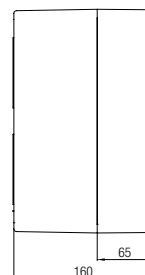

**Technische Daten**

Außenmaße	160 x 160 x 120 mm
Gewicht	1500 g
Material	Polyester, grau, schwarz
Artikelnummer	07-51 □□ -1601/6012

Außenmaße	260 x 160 x 90 mm
Gewicht	1750 g
Material	Polyester, grau, schwarz
Artikelnummer	07-51 □□ -2601/6090

Außenmaße	360 x 160 x 90 mm
Gewicht	2300 g
Material	Polyester, grau, schwarz
Artikelnummer	07-51 □□ -3601/6090

Außenmaße	200 x 250 x 120 mm
Gewicht	2320 g
Material	Polyester, grau, schwarz
Artikelnummer	07-51 □□ -2552/5012

**Abmessungen (mm)**

Die Abmessungen auf dieser Seite gelten für nachstehende Polyester-Gehäuse und -Verteiler:

IP-Gehäuse	schwarz	07-5195-.../...
IP-Gehäuse	grau	07-5194-.../...
Ex-Gehäuse	schwarz	07-5185-.../...
Ex-Gehäuse	grau	07-5184-.../...
IP-Verteiler	schwarz	07-5178-.../...
IP-Verteiler	grau	07-5177-.../...
Ex e-Verteiler	schwarz	07-5103-.../...
Ex e-Verteiler	grau	07-5106-.../...
Ex i-Verteiler	schwarz	07-5105-.../...
Ex i-Verteiler	grau	07-5107-.../...

**Technische Daten**

Außenmaße	255 x 250 x 120 mm
Gewicht	2730 g
Material	Polyester, grau, schwarz
Artikelnummer	07-51 <input type="checkbox"/> <input type="checkbox"/> -2552/5012

Außenmaße	255 x 250 x 160 mm
Gewicht	3275 g
Material	Polyester, grau, schwarz
Artikelnummer	07-51 <input type="checkbox"/> <input type="checkbox"/> -2552/5016