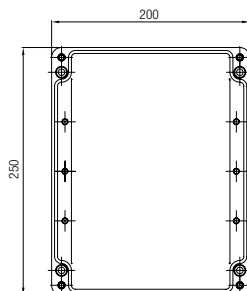

**Abmessungen (mm)**

Die Abmessungen auf dieser Seite gelten für nachstehende Polyester-Gehäuse und -Verteiler:

IP-Gehäuse	schwarz	07-5195-.../...
IP-Gehäuse	grau	07-5194-.../...
Ex-Gehäuse	schwarz	07-5185-.../...
Ex-Gehäuse	grau	07-5184-.../...
IP-Verteiler	schwarz	07-5178-.../...
IP-Verteiler	grau	07-5177-.../...
Ex e-Verteiler	schwarz	07-5103-.../...
Ex e-Verteiler	grau	07-5106-.../...
Ex i-Verteiler	schwarz	07-5105-.../...
Ex i-Verteiler	grau	07-5107-.../...

**Technische Daten**

Außenmaße	160 x 160 x 120 mm
Gewicht	1500 g
Material	Polyester, grau, schwarz
Artikelnummer	07-51 □□ -1601/6012

Außenmaße	260 x 160 x 90 mm
Gewicht	1750 g
Material	Polyester, grau, schwarz
Artikelnummer	07-51 □□ -2601/6090

Außenmaße	360 x 160 x 90 mm
Gewicht	2300 g
Material	Polyester, grau, schwarz
Artikelnummer	07-51 □□ -3601/6090

Außenmaße	200 x 250 x 120 mm
Gewicht	2320 g
Material	Polyester, grau, schwarz
Artikelnummer	07-51 □□ -2552/5012

**Technische Daten**

Außenmaße	255 x 250 x 120 mm
Gewicht	2730 g
Material	Polyester, grau, schwarz
Artikelnummer	07-51 <input type="checkbox"/> <input type="checkbox"/> -2552/5012

Außenmaße	255 x 250 x 160 mm
Gewicht	3275 g
Material	Polyester, grau, schwarz
Artikelnummer	07-51 <input type="checkbox"/> <input type="checkbox"/> -2552/5016