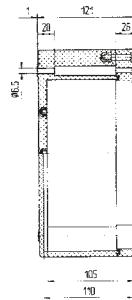

Technische Daten

Außenmaße: 160 x 160 x 120 mm

Masse: 1500 g

Material: Polyester, grau, schwarz

Artikelnummer: 07-51 -1601/6012

Außenmaße: 260 x 160 x 90 mm

Masse: 1750 g

Material: Polyester, grau, schwarz

Artikelnummer: 07-51 -2601/6090

Außenmaße: 360 x 160 x 90 mm

Masse: 2300 g

Material: Polyester, grau, schwarz

Artikelnummer: 07-51 -3601/6090

Außenmaße: 200 x 250 x 120 mm

Masse: 2320 g

Material: Polyester, grau, schwarz

Artikelnummer: 07-51 -2552/5012

Abmessungen (mm)

Die Abmessungen auf dieser Seite gelten für nachstehende Polyester-Gehäuse und -Verteiler:

IP-Gehäuse	schwarz	07-5195-.../...	Ex e-Verteiler	schwarz	07-5103-.../...
IP-Gehäuse	grau	07-5194-.../...	Ex e-Verteiler	grau	07-5106-.../...
Ex-Gehäuse	schwarz	07-5185-.../...	Ex i-Verteiler	schwarz	07-5105-.../...
Ex-Gehäuse	grau	07-5184-.../...	Ex i-Verteiler	grau	07-5107-.../...
IP-Verteiler	schwarz	07-5178-.../...			
IP-Verteiler	grau	07-5177-.../...			

➔ Technische Daten

Außenmaße: 255 x 250 x 120 mm

Masse: 2730 g

Material: Polyester, grau, schwarz

Artikelnummer: 07-51 -2552/5012

Außenmaße: 255 x 250 x 160 mm

Masse: 3275 g

Material: Polyester, grau, schwarz