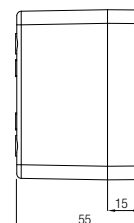

**Technische Daten**

Außenmaße	80 x 75 x 55 mm
Gewicht	230 g
Material	Polyester, grau, schwarz
Artikelnummer	07-51 <input type="checkbox"/> <input type="checkbox"/> -0800/7555

Außenmaße	110 x 75 x 55 mm
Gewicht	280 g
Material	Polyester, grau, schwarz
Artikelnummer	07-51 <input type="checkbox"/> <input type="checkbox"/> -1100/7555

Außenmaße	160 x 75 x 55 mm
Gewicht	370 g
Material	Polyester, grau, schwarz
Artikelnummer	07-51 <input type="checkbox"/> <input type="checkbox"/> -1600/7555

Außenmaße	190 x 75 x 55 mm
Gewicht	430 g
Material	Polyester, grau, schwarz
Artikelnummer	07-51 <input type="checkbox"/> <input type="checkbox"/> -1900/7555

**Technische Daten**

Außenmaße	122 x 120 x 90 mm
Gewicht	660 g
Material	Polyester, grau, schwarz
Artikelnummer	07-51 <input type="checkbox"/> <input type="checkbox"/> -1221/2090

Außenmaße	122 x 120 x 120 mm
Gewicht	890 g
Material	Polyester, grau, schwarz
Artikelnummer	07-51 <input type="checkbox"/> <input type="checkbox"/> -1221/2012