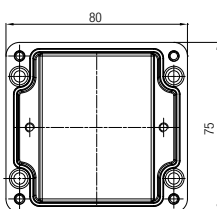

Technische Änderungen vorbehalten.

**Abmessungen (mm)**

Die Abmessungen auf dieser Seite gelten für nachstehende Polyester-Gehäuse und -Verteiler:

IP-Gehäuse	schwarz	07-5195-.../...
IP-Gehäuse	grau	07-5194-.../...
Ex-Gehäuse	schwarz	07-5185-.../...
Ex-Gehäuse	grau	07-5184-.../...
IP-Verteiler	schwarz	07-5178-.../...
IP-Verteiler	grau	07-5177-.../...
Ex e-Verteiler	schwarz	07-5103-.../...
Ex e-Verteiler	grau	07-5106-.../...
Ex i-Verteiler	schwarz	07-5105-.../...
Ex i-Verteiler	grau	07-5107-.../...

**Technische Daten**

Außenmaße	80 x 75 x 55 mm
Gewicht	230 g
Material	Polyester, grau, schwarz
Artikelnummer	07-51 <input type="checkbox"/> <input type="checkbox"/> -0800/7555

Außenmaße	110 x 75 x 55 mm
Gewicht	280 g
Material	Polyester, grau, schwarz
Artikelnummer	07-51 <input type="checkbox"/> <input type="checkbox"/> -1100/7555

Außenmaße	160 x 75 x 55 mm
Gewicht	370 g
Material	Polyester, grau, schwarz
Artikelnummer	07-51 <input type="checkbox"/> <input type="checkbox"/> -1600/7555

Außenmaße	190 x 75 x 55 mm
Gewicht	430 g
Material	Polyester, grau, schwarz
Artikelnummer	07-51 <input type="checkbox"/> <input type="checkbox"/> -1900/7555