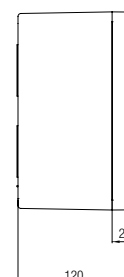

**Technische Daten**

Außenmaße	122 x 120 x 90 mm
Gewicht	660 g
Material	Polyester, grau, schwarz
Artikelnummer	07-51 <input type="checkbox"/> <input type="checkbox"/> -1221/2090

Außenmaße	122 x 120 x 120 mm
Gewicht	890 g
Material	Polyester, grau, schwarz
Artikelnummer	07-51 <input type="checkbox"/> <input type="checkbox"/> -1221/2012

**Technische Daten**

Außenmaße	160 x 160 x 120 mm
Gewicht	1500 g
Material	Polyester, grau, schwarz
Artikelnummer	07-51 □□ -1601/6012

Außenmaße	260 x 160 x 90 mm
Gewicht	1750 g
Material	Polyester, grau, schwarz
Artikelnummer	07-51 □□ -2601/6090

Außenmaße	360 x 160 x 90 mm
Gewicht	2300 g
Material	Polyester, grau, schwarz
Artikelnummer	07-51 □□ -3601/6090

Außenmaße	200 x 250 x 120 mm
Gewicht	2320 g
Material	Polyester, grau, schwarz
Artikelnummer	07-51 □□ -2552/5012

**Technische Daten**

Außenmaße	255 x 250 x 120 mm
Gewicht	2730 g
Material	Polyester, grau, schwarz
Artikelnummer	07-51 <input type="checkbox"/> <input type="checkbox"/> -2552/5012

Außenmaße	255 x 250 x 160 mm
Gewicht	3275 g
Material	Polyester, grau, schwarz
Artikelnummer	07-51 <input type="checkbox"/> <input type="checkbox"/> -2552/5016