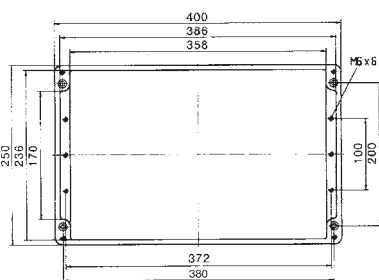

➔ Technische Daten

Außenmaße: 255 x 250 x 120 mm

Masse: 2730 g

Material: Polyester, grau, schwarz

Artikelnummer: 07-51 -2552/5012

Außenmaße: 255 x 250 x 160 mm

Masse: 3275 g

Material: Polyester, grau, schwarz

Artikelnummer: 07-51 -2552/5016

Außenmaße: 400 x 250 x 120 mm

Masse: 3650 g

Material: Polyester, grau, schwarz

Artikelnummer: 07-51 -4002/5012

Außenmaße: 400 x 250 x 160 mm

Masse: 4800 g

Material: Polyester, grau, schwarz

➔ Technische Daten

Außenmaße: 600 x 250 x 120 mm

Masse: 5380 g

Material: Polyester, grau, schwarz

Artikelnummer: 07-51 -6002/5012

Außenmaße: 400 x 405 x 120 mm

Masse: 5080 g

Material: Polyester, grau, schwarz

Artikelnummer: 07-51 -4004/0512

Außenmaße: 400 x 405 x 165 mm

Masse: 7740 g

Material: Polyester, grau, schwarz

Artikelnummer: 07-51 -4004/0516

Alle Maße sind ca.-Maße. Technische Änderungen vorbehalten.