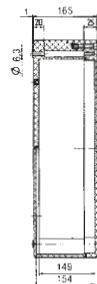

Technische Daten

Außenmaße: 160 x 160 x 120 mm

Masse: 1500 g

Material: Polyester, grau, schwarz

Artikelnummer: 07-51 -1601/6012

Außenmaße: 260 x 160 x 90 mm

Masse: 1750 g

Material: Polyester, grau, schwarz

➔ Technische Daten

Außenmaße: 255 x 250 x 120 mm

Masse: 2730 g

Material: Polyester, grau, schwarz

Artikelnummer: 07-51 -2552/5012

Außenmaße: 255 x 250 x 160 mm

Masse: 3275 g

Material: Polyester, grau, schwarz

➔ Technische Daten

Außenmaße: 600 x 250 x 120 mm

Masse: 5380 g

Material: Polyester, grau, schwarz

Artikelnummer: 07-51 -6002/5012

Außenmaße: 400 x 405 x 120 mm

Masse: 5080 g

Material: Polyester, grau, schwarz

Artikelnummer: 07-51 -4004/0512

Außenmaße: 400 x 405 x 165 mm

Masse: 7740 g

Material: Polyester, grau, schwarz

Artikelnummer: 07-51 -4004/0516

Alle Maße sind ca.-Maße. Technische Änderungen vorbehalten.