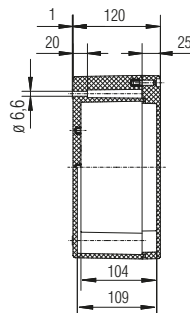

Technische Daten

Außenmaße: 160 x 160 x 120 mm

Masse: 1500 g

Material: Polyester, grau, schwarz

Artikelnummer: 07-51 -1601/6012

Außenmaße: 260 x 160 x 90 mm

Masse: 1750 g

Material: Polyester, grau, schwarz

Artikelnummer: 07-51 -2601/6090

Außenmaße: 360 x 160 x 90 mm

Masse: 2300 g

Material: Polyester, grau, schwarz

Artikelnummer: 07-51 -3601/6090

Außenmaße: 200 x 250 x 120 mm

Masse: 2320 g

Material: Polyester, grau, schwarz

➔ Technische Daten

Außenmaße: 255 x 250 x 120 mm

Masse: 2730 g

Material: Polyester, grau, schwarz

Artikelnummer: 07-51 -2552/5012

Außenmaße: 255 x 250 x 160 mm

Masse: 3275 g

Material: Polyester, grau, schwarz

➔ Technische Daten

Außenmaße: 600 x 250 x 120 mm

Masse: 5380 g

Material: Polyester, grau, schwarz

Artikelnummer: 07-51 -6002/5012

Außenmaße: 400 x 405 x 120 mm

Masse: 5080 g

Material: Polyester, grau, schwarz