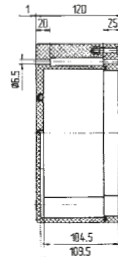

Technische Daten

Außenmaße: 160 x 160 x 120 mm

Masse: 1500 g

Material: Polyester, grau, schwarz

Artikelnummer: 07-51 -1601/6012

Außenmaße: 260 x 160 x 90 mm

Masse: 1750 g

Material: Polyester, grau, schwarz

➔ Technische Daten

Außenmaße: 255 x 250 x 120 mm

Masse: 2730 g

Material: Polyester, grau, schwarz

Artikelnummer: 07-51 -2552/5012

Außenmaße: 255 x 250 x 160 mm

Masse: 3275 g

Material: Polyester, grau, schwarz

Artikelnummer: 07-51 -2552/5016

Außenmaße: 400 x 250 x 120 mm

Masse: 3650 g

Material: Polyester, grau, schwarz

Artikelnummer: 07-51 -4002/5012

Außenmaße: 400 x 250 x 160 mm

Masse: 4800 g

Material: Polyester, grau, schwarz

➔ Technische Daten

Außenmaße: 600 x 250 x 120 mm

Masse: 5380 g

Material: Polyester, grau, schwarz

Artikelnummer: 07-51 -6002/5012

Außenmaße: 400 x 405 x 120 mm

Masse: 5080 g

Material: Polyester, grau, schwarz