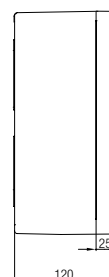

**Technische Daten**

Außenmaße	160 x 160 x 120 mm
Gewicht	1500 g
Material	Polyester, grau, schwarz
Artikelnummer	07-51 □□ -1601/6012

Außenmaße	260 x 160 x 90 mm
Gewicht	1750 g
Material	Polyester, grau, schwarz
Artikelnummer	07-51 □□ -2601/6090

Außenmaße	360 x 160 x 90 mm
Gewicht	2300 g
Material	Polyester, grau, schwarz
Artikelnummer	07-51 □□ -3601/6090

Außenmaße	200 x 250 x 120 mm
Gewicht	2320 g
Material	Polyester, grau, schwarz
Artikelnummer	07-51 □□ -2552/5012

**Abmessungen (mm)**

Die Abmessungen auf dieser Seite gelten für nachstehende Polyester-Gehäuse und -Verteiler:

IP-Gehäuse	schwarz	07-5195-.../...
IP-Gehäuse	grau	07-5194-.../...
Ex-Gehäuse	schwarz	07-5185-.../...
Ex-Gehäuse	grau	07-5184-.../...
IP-Verteiler	schwarz	07-5178-.../...
IP-Verteiler	grau	07-5177-.../...
Ex e-Verteiler	schwarz	07-5103-.../...
Ex e-Verteiler	grau	07-5106-.../...
Ex i-Verteiler	schwarz	07-5105-.../...
Ex i-Verteiler	grau	07-5107-.../...

**Technische Daten**

Außenmaße	255 x 250 x 120 mm
Gewicht	2730 g
Material	Polyester, grau, schwarz
Artikelnummer	07-51 <input type="checkbox"/> <input type="checkbox"/> -2552/5012

Außenmaße	255 x 250 x 160 mm
Gewicht	3275 g
Material	Polyester, grau, schwarz
Artikelnummer	07-51 <input type="checkbox"/> <input type="checkbox"/> -2552/5016