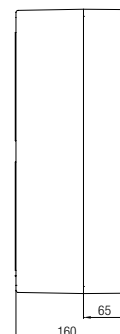

**Technische Daten**

Außenmaße	160 x 160 x 120 mm
Gewicht	1500 g
Material	Polyester, grau, schwarz
Artikelnummer	07-51 □□ -1601/6012

Außenmaße	260 x 160 x 90 mm
Gewicht	1750 g
Material	Polyester, grau, schwarz
Artikelnummer	07-51 □□ -2601/6090

**Technische Daten**

Außenmaße	255 x 250 x 120 mm
Gewicht	2730 g
Material	Polyester, grau, schwarz
Artikelnummer	07-51 <input type="checkbox"/> <input type="checkbox"/> -2552/5012

Außenmaße	255 x 250 x 160 mm
Gewicht	3275 g
Material	Polyester, grau, schwarz
Artikelnummer	07-51 <input type="checkbox"/> <input type="checkbox"/> -2552/5016

Außenmaße	400 x 250 x 120 mm
Gewicht	3650 g
Material	Polyester, grau, schwarz
Artikelnummer	07-51 <input type="checkbox"/> <input type="checkbox"/> -4002/5012

Außenmaße	400 x 250 x 160 mm
Gewicht	4800 g
Material	Polyester, grau, schwarz
Artikelnummer	07-51 <input type="checkbox"/> <input type="checkbox"/> -4002/5016

**Technische Daten**

Außenmaße	600 x 250 x 120 mm
Gewicht	5380 g
Material	Polyester, grau, schwarz
Artikelnummer	07-51 □□ -6002/5012

Außenmaße	400 x 405 x 120 mm
Gewicht	5080 g
Material	Polyester, grau, schwarz
Artikelnummer	07-51 □□ -4004/0512