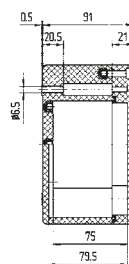

Abmessungen (mm)

Die Abmessungen auf dieser Seite gelten für nachstehende Polyester-Gehäuse und -Verteiler:

IP-Gehäuse	schwarz	07-5195-.../...	Ex e-Verteiler	schwarz	07-5103-.../...
IP-Gehäuse	grau	07-5194-.../...	Ex e-Verteiler	grau	07-5106-.../...
Ex-Gehäuse	schwarz	07-5185-.../...	Ex i-Verteiler	schwarz	07-5105-.../...
Ex-Gehäuse	grau	07-5184-.../...	Ex i-Verteiler	grau	07-5107-.../...
IP-Verteiler	schwarz	07-5178-.../...			
IP-Verteiler	grau	07-5177-.../...			

Technische Daten

Außenmaße: 122 x 120 x 90 mm

Masse: 660 g

Material: Polyester, grau, schwarz

Artikelnummer: 07-51 [ ] -1221/2090

Außenmaße: 122 x 120 x 120 mm

Masse: 890 g

Material: Polyester, grau, schwarz

Artikelnummer: 07-51 [ ] -1221/2012

Außenmaße: 220 x 120 x 90 mm

Masse: 1040 g

Material: Polyester, grau, schwarz

Artikelnummer: 07-51 [ ] -2201/2090

Außenmaße: 160 x 160 x 90 mm

Masse: 1280 g

Material: Polyester, grau, schwarz

Artikelnummer: 07-51 [ ] -1601/6090