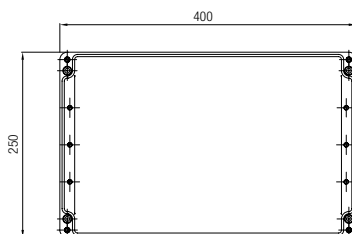

**Abmessungen (mm)**

Die Abmessungen auf dieser Seite gelten für nachstehende Polyester-Gehäuse und -Verteiler:

IP-Gehäuse	schwarz	07-5195-.../...
IP-Gehäuse	grau	07-5194-.../...
Ex-Gehäuse	schwarz	07-5185-.../...
Ex-Gehäuse	grau	07-5184-.../...
IP-Verteiler	schwarz	07-5178-.../...
IP-Verteiler	grau	07-5177-.../...
Ex e-Verteiler	schwarz	07-5103-.../...
Ex e-Verteiler	grau	07-5106-.../...
Ex i-Verteiler	schwarz	07-5105-.../...
Ex i-Verteiler	grau	07-5107-.../...

**Technische Daten**

Außenmaße	255 x 250 x 120 mm
Gewicht	2730 g
Material	Polyester, grau, schwarz
Artikelnummer	07-51 <input type="checkbox"/> <input type="checkbox"/> -2552/5012

Außenmaße	255 x 250 x 160 mm
Gewicht	3275 g
Material	Polyester, grau, schwarz
Artikelnummer	07-51 <input type="checkbox"/> <input type="checkbox"/> -2552/5016

Außenmaße	400 x 250 x 120 mm
Gewicht	3650 g
Material	Polyester, grau, schwarz
Artikelnummer	07-51 <input type="checkbox"/> <input type="checkbox"/> -4002/5012

Außenmaße	400 x 250 x 160 mm
Gewicht	4800 g
Material	Polyester, grau, schwarz
Artikelnummer	07-51 <input type="checkbox"/> <input type="checkbox"/> -4002/5016

**Technische Daten**

Außenmaße	600 x 250 x 120 mm
Gewicht	5380 g
Material	Polyester, grau, schwarz
Artikelnummer	07-51 □□ -6002/5012

Außenmaße	400 x 405 x 120 mm
Gewicht	5080 g
Material	Polyester, grau, schwarz
Artikelnummer	07-51 □□ -4004/0512