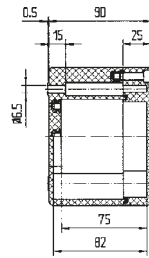

➔ Technische Daten

Außenmaße: 80 x 75 x 55 mm
 Masse: 230 g
 Material: Polyester, grau, schwarz
 Artikelnummer: 07-51 -0800/7555

Außenmaße: 110 x 75 x 55 mm
 Masse: 280 g
 Material: Polyester, grau, schwarz
 Artikelnummer: 07-51 -1100/7555

Außenmaße: 160 x 75 x 55 mm
 Masse: 370 g
 Material: Polyester, grau, schwarz
 Artikelnummer: 07-51 -1600/7555

Außenmaße: 190 x 75 x 55 mm
 Masse: 430 g
 Material: Polyester, grau, schwarz
 Artikelnummer: 07-51 -1900/7555

Abmessungen (mm)

Die Abmessungen auf dieser Seite gelten für nachstehende Polyester-Gehäuse und -Verteiler:

IP-Gehäuse	schwarz	07-5195-.../...	Ex e-Verteiler	schwarz	07-5103-.../...
IP-Gehäuse	grau	07-5194-.../...	Ex e-Verteiler	grau	07-5106-.../...
Ex-Gehäuse	schwarz	07-5185-.../...	Ex i-Verteiler	schwarz	07-5105-.../...
Ex-Gehäuse	grau	07-5184-.../...	Ex i-Verteiler	grau	07-5107-.../...
IP-Verteiler	schwarz	07-5178-.../...			
IP-Verteiler	grau	07-5177-.../...			

Technische Daten

Außenmaße: 122 x 120 x 90 mm

Masse: 660 g

Material: Polyester, grau, schwarz

Artikelnummer: 07-51 [] -1221/2090

Außenmaße: 122 x 120 x 120 mm

Masse: 890 g

Material: Polyester, grau, schwarz