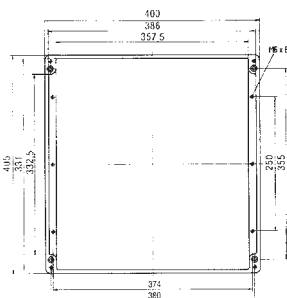

➔ Technische Daten

Außenmaße: 80 x 75 x 55 mm
 Masse: 230 g
 Material: Polyester, grau, schwarz
 Artikelnummer: 07-51 -0800/7555

Außenmaße: 110 x 75 x 55 mm
 Masse: 280 g
 Material: Polyester, grau, schwarz
 Artikelnummer: 07-51 -1100/7555

➔ Technische Daten

Außenmaße: 255 x 250 x 120 mm

Masse: 2730 g

Material: Polyester, grau, schwarz

Artikelnummer: 07-51 -2552/5012

Außenmaße: 255 x 250 x 160 mm

Masse: 3275 g

Material: Polyester, grau, schwarz

➔ Technische Daten

Außenmaße: 600 x 250 x 120 mm

Masse: 5380 g

Material: Polyester, grau, schwarz

Artikelnummer: 07-51 -6002/5012

Außenmaße: 400 x 405 x 120 mm

Masse: 5080 g

Material: Polyester, grau, schwarz

Artikelnummer: 07-51 -4004/0512

Außenmaße: 400 x 405 x 165 mm

Masse: 7740 g

Material: Polyester, grau, schwarz

Artikelnummer: 07-51 -4004/0516

Alle Maße sind ca.-Maße. Technische Änderungen vorbehalten.