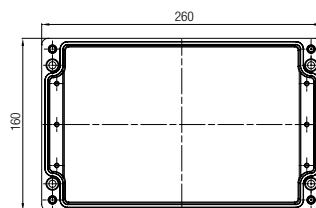

**Technische Daten**

Außenmaße	122 x 120 x 90 mm
Gewicht	660 g
Material	Polyester, grau, schwarz
Artikelnummer	07-51 <input type="checkbox"/> <input type="checkbox"/> -1221/2090

Außenmaße	122 x 120 x 120 mm
Gewicht	890 g
Material	Polyester, grau, schwarz
Artikelnummer	07-51 <input type="checkbox"/> <input type="checkbox"/> -1221/2012

Außenmaße	220 x 120 x 90 mm
Gewicht	1040 g
Material	Polyester, grau, schwarz
Artikelnummer	07-51 <input type="checkbox"/> <input type="checkbox"/> -2201/2090

Außenmaße	160 x 160 x 90 mm
Gewicht	1280 g
Material	Polyester, grau, schwarz
Artikelnummer	07-51 <input type="checkbox"/> <input type="checkbox"/> -1601/6090

**Abmessungen (mm)**

Die Abmessungen auf dieser Seite gelten für nachstehende Polyester-Gehäuse und -Verteiler:

IP-Gehäuse	schwarz	07-5195-.../...
IP-Gehäuse	grau	07-5194-.../...
Ex-Gehäuse	schwarz	07-5185-.../...
Ex-Gehäuse	grau	07-5184-.../...
IP-Verteiler	schwarz	07-5178-.../...
IP-Verteiler	grau	07-5177-.../...
Ex e-Verteiler	schwarz	07-5103-.../...
Ex e-Verteiler	grau	07-5106-.../...
Ex i-Verteiler	schwarz	07-5105-.../...
Ex i-Verteiler	grau	07-5107-.../...

**Technische Daten**

Außenmaße	160 x 160 x 120 mm
Gewicht	1500 g
Material	Polyester, grau, schwarz
Artikelnummer	07-51 □□ -1601/6012

Außenmaße	260 x 160 x 90 mm
Gewicht	1750 g
Material	Polyester, grau, schwarz
Artikelnummer	07-51 □□ -2601/6090