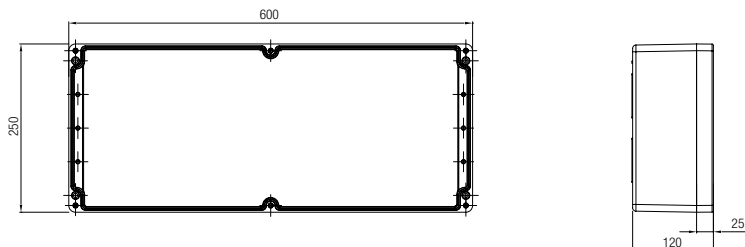

**Technische Daten**

Außenmaße	255 x 250 x 120 mm
Gewicht	2730 g
Material	Polyester, grau, schwarz
Artikelnummer	07-51 <input type="checkbox"/> <input type="checkbox"/> -2552/5012

Außenmaße	255 x 250 x 160 mm
Gewicht	3275 g
Material	Polyester, grau, schwarz
Artikelnummer	07-51 <input type="checkbox"/> <input type="checkbox"/> -2552/5016

**Abmessungen (mm)**

Die Abmessungen auf dieser Seite gelten für nachstehende Polyester-Gehäuse und -Verteiler:

IP-Gehäuse	schwarz	07-5195-.../...
IP-Gehäuse	grau	07-5194-.../...
Ex-Gehäuse	schwarz	07-5185-.../...
Ex-Gehäuse	grau	07-5184-.../...
IP-Verteiler	schwarz	07-5178-.../...
IP-Verteiler	grau	07-5177-.../...
Ex e-Verteiler	schwarz	07-5103-.../...
Ex e-Verteiler	grau	07-5106-.../...
Ex i-Verteiler	schwarz	07-5105-.../...
Ex i-Verteiler	grau	07-5107-.../...

**Technische Daten**

Außenmaße	600 x 250 x 120 mm
Gewicht	5380 g
Material	Polyester, grau, schwarz
Artikelnummer	07-51 □□ -6002/5012

Außenmaße	400 x 405 x 120 mm
Gewicht	5080 g
Material	Polyester, grau, schwarz
Artikelnummer	07-51 □□ -4004/0512

Außenmaße	400 x 405 x 165 mm
Gewicht	7740 g
Material	Polyester, grau, schwarz
Artikelnummer	07-51 □□ -4004/0516

Technische Änderungen vorbehalten.