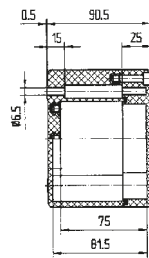

➔ Technische Daten

Außenmaße: 80 x 75 x 55 mm
 Masse: 230 g
 Material: Polyester, grau, schwarz
 Artikelnummer: 07-51 -0800/7555

Außenmaße: 110 x 75 x 55 mm
 Masse: 280 g
 Material: Polyester, grau, schwarz
 Artikelnummer: 07-51 -1100/7555

Technische Daten

Außenmaße: 122 x 120 x 90 mm

Masse: 660 g

Material: Polyester, grau, schwarz

Artikelnummer: 07-51 [] -1221/2090

Außenmaße: 122 x 120 x 120 mm

Masse: 890 g

Material: Polyester, grau, schwarz

Artikelnummer: 07-51 [] -1221/2012

Außenmaße: 220 x 120 x 90 mm

Masse: 1040 g

Material: Polyester, grau, schwarz

Artikelnummer: 07-51 [] -2201/2090

Außenmaße: 160 x 160 x 90 mm

Masse: 1280 g

Material: Polyester, grau, schwarz

Technische Daten

Außenmaße: 160 x 160 x 120 mm

Masse: 1500 g

Material: Polyester, grau, schwarz

Artikelnummer: 07-51 -1601/6012

Außenmaße: 260 x 160 x 90 mm

Masse: 1750 g

Material: Polyester, grau, schwarz