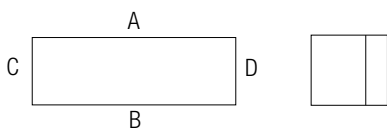

Abmessungen (mm)