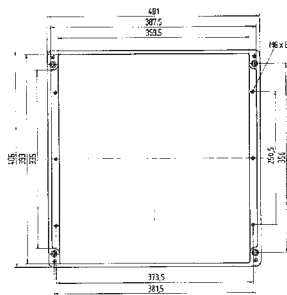

➔ Technische Daten

Außenmaße: 255 x 250 x 120 mm

Masse: 2730 g

Material: Polyester, grau, schwarz

Artikelnummer: 07-51 -2552/5012

Außenmaße: 255 x 250 x 160 mm

Masse: 3275 g

Material: Polyester, grau, schwarz

Artikelnummer: 07-51 -4002/5016

Abmessungen (mm)

Die Abmessungen auf dieser Seite gelten für nachstehende Polyester-Gehäuse und -Verteiler:

<i>IP-Gehäuse</i>	<i>schwarz</i>	<i>07-5195-.../...</i>	<i>Ex e-Verteiler</i>	<i>schwarz</i>	<i>07-5103-.../...</i>
<i>IP-Gehäuse</i>	<i>grau</i>	<i>07-5194-.../...</i>	<i>Ex e-Verteiler</i>	<i>grau</i>	<i>07-5106-.../...</i>
<i>Ex-Gehäuse</i>	<i>schwarz</i>	<i>07-5185-.../...</i>	<i>Ex i-Verteiler</i>	<i>schwarz</i>	<i>07-5105-.../...</i>
<i>Ex-Gehäuse</i>	<i>grau</i>	<i>07-5184-.../...</i>	<i>Ex i-Verteiler</i>	<i>grau</i>	<i>07-5107-.../...</i>
<i>IP-Verteiler</i>	<i>schwarz</i>	<i>07-5178-.../...</i>			
<i>IP-Verteiler</i>	<i>grau</i>	<i>07-5177-.../...</i>			

➔ Technische Daten

Außenmaße: 600 x 250 x 120 mm

Masse: 5380 g

Material: Polyester, grau, schwarz

Artikelnummer: 07-51 -6002/5012

Außenmaße: 400 x 405 x 120 mm

Masse: 5080 g

Material: Polyester, grau, schwarz

Artikelnummer: 07-51 -4004/0512

Außenmaße: 400 x 405 x 165 mm

Masse: 7740 g

Material: Polyester, grau, schwarz

Artikelnummer: 07-51 -4004/0516

Alle Maße sind ca.-Maße. Technische Änderungen vorbehalten.