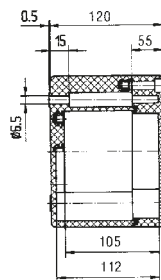

➔ Technische Daten

Außenmaße: 80 x 75 x 55 mm
 Masse: 230 g
 Material: Polyester, grau, schwarz
 Artikelnummer: 07-51 -0800/7555

Außenmaße: 110 x 75 x 55 mm
 Masse: 280 g
 Material: Polyester, grau, schwarz
 Artikelnummer: 07-51 -1100/7555

Technische Daten

Außenmaße: 122 x 120 x 90 mm

Masse: 660 g

Material: Polyester, grau, schwarz

Artikelnummer: 07-51 [] -1221/2090

Außenmaße: 122 x 120 x 120 mm

Masse: 890 g

Material: Polyester, grau, schwarz

Artikelnummer: 07-51 [] -1221/2012

Außenmaße: 220 x 120 x 90 mm

Masse: 1040 g

Material: Polyester, grau, schwarz

Artikelnummer: 07-51 [] -2201/2090

Außenmaße: 160 x 160 x 90 mm

Masse: 1280 g

Material: Polyester, grau, schwarz

Technische Daten

Außenmaße: 160 x 160 x 120 mm

Masse: 1500 g

Material: Polyester, grau, schwarz

Artikelnummer: 07-51 -1601/6012

Außenmaße: 260 x 160 x 90 mm

Masse: 1750 g

Material: Polyester, grau, schwarz