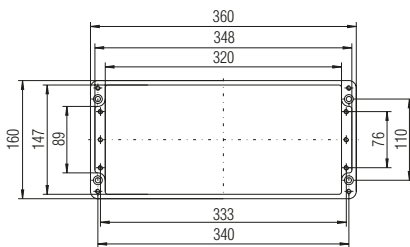

Technische Daten

Außenmaße: 160 x 160 x 120 mm

Masse: 1500 g

Material: Polyester, grau, schwarz

Artikelnummer: 07-51 -1601/6012

Außenmaße: 260 x 160 x 90 mm

Masse: 1750 g

Material: Polyester, grau, schwarz

Artikelnummer: 07-51 -2601/6090

Außenmaße: 360 x 160 x 90 mm

Masse: 2300 g

Material: Polyester, grau, schwarz

Artikelnummer: 07-51 -3601/6090

Außenmaße: 200 x 250 x 120 mm

Masse: 2320 g

Material: Polyester, grau, schwarz

➔ Technische Daten

Außenmaße: 255 x 250 x 120 mm

Masse: 2730 g

Material: Polyester, grau, schwarz

Artikelnummer: 07-51 -2552/5012

Außenmaße: 255 x 250 x 160 mm

Masse: 3275 g

Material: Polyester, grau, schwarz

➔ Technische Daten

Außenmaße: 600 x 250 x 120 mm

Masse: 5380 g

Material: Polyester, grau, schwarz

Artikelnummer: 07-51 -6002/5012

Außenmaße: 400 x 405 x 120 mm

Masse: 5080 g

Material: Polyester, grau, schwarz