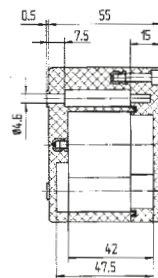

Abmessungen (mm)

Die Abmessungen auf dieser Seite gelten für nachstehende Polyester-Gehäuse und -Verteiler:

<i>IP-Gehäuse</i>	<i>schwarz</i>	<i>07-5195-.../...</i>	<i>Ex e-Verteiler</i>	<i>schwarz</i>	<i>07-5103-.../...</i>
<i>IP-Gehäuse</i>	<i>grau</i>	<i>07-5194-.../...</i>	<i>Ex e-Verteiler</i>	<i>grau</i>	<i>07-5106-.../...</i>
<i>Ex-Gehäuse</i>	<i>schwarz</i>	<i>07-5185-.../...</i>	<i>Ex i-Verteiler</i>	<i>schwarz</i>	<i>07-5105-.../...</i>
<i>Ex-Gehäuse</i>	<i>grau</i>	<i>07-5184-.../...</i>	<i>Ex i-Verteiler</i>	<i>grau</i>	<i>07-5107-.../...</i>
<i>IP-Verteiler</i>	<i>schwarz</i>	<i>07-5178-.../...</i>			
<i>IP-Verteiler</i>	<i>grau</i>	<i>07-5177-.../...</i>			

➔ Technische Daten

Außenmaße: 80 x 75 x 55 mm
 Masse: 230 g
 Material: Polyester, grau, schwarz
 Artikelnummer: 07-51 -0800/7555

Außenmaße: 110 x 75 x 55 mm
 Masse: 280 g
 Material: Polyester, grau, schwarz
 Artikelnummer: 07-51 -1100/7555

Außenmaße: 160 x 75 x 55 mm
 Masse: 370 g
 Material: Polyester, grau, schwarz
 Artikelnummer: 07-51 -1600/7555

Außenmaße: 190 x 75 x 55 mm
 Masse: 430 g
 Material: Polyester, grau, schwarz
 Artikelnummer: 07-51 -1900/7555