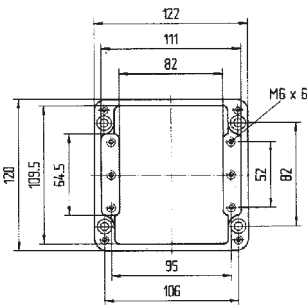

Außenmaße: 122 x 120 x 120 mm

Masse: 890 g

Material: Polyester, grau, schwarz

Artikelnummer: 07-51 [ ] -1221/2012