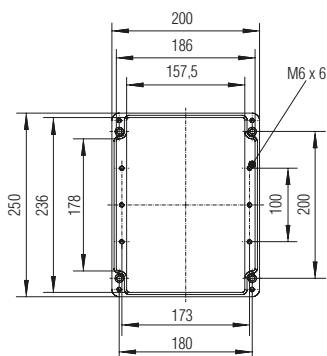

Technische Daten

Außenmaße: 160 x 160 x 120 mm

Masse: 1500 g

Material: Polyester, grau, schwarz

Artikelnummer: 07-51 -1601/6012

Außenmaße: 260 x 160 x 90 mm

Masse: 1750 g

Material: Polyester, grau, schwarz

Artikelnummer: 07-51 -2601/6090

Außenmaße: 360 x 160 x 90 mm

Masse: 2300 g

Material: Polyester, grau, schwarz

Artikelnummer: 07-51 -3601/6090

Außenmaße: 200 x 250 x 120 mm

Masse: 2320 g

Material: Polyester, grau, schwarz

➔ Technische Daten

Außenmaße: 255 x 250 x 120 mm

Masse: 2730 g

Material: Polyester, grau, schwarz

Artikelnummer: 07-51 -2552/5012

Außenmaße: 255 x 250 x 160 mm

Masse: 3275 g

Material: Polyester, grau, schwarz

➔ Technische Daten

Außenmaße: 600 x 250 x 120 mm

Masse: 5380 g

Material: Polyester, grau, schwarz

Artikelnummer: 07-51 -6002/5012

Außenmaße: 400 x 405 x 120 mm

Masse: 5080 g

Material: Polyester, grau, schwarz