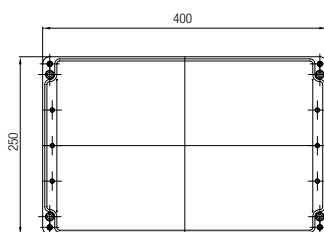

**Abmessungen (mm)**

Die Abmessungen auf dieser Seite gelten für nachstehende Polyester-Gehäuse und -Verteiler:

IP-Gehäuse	schwarz	07-5195-.../...
IP-Gehäuse	grau	07-5194-.../...
Ex-Gehäuse	schwarz	07-5185-.../...
Ex-Gehäuse	grau	07-5184-.../...
IP-Verteiler	schwarz	07-5178-.../...
IP-Verteiler	grau	07-5177-.../...
Ex e-Verteiler	schwarz	07-5103-.../...
Ex e-Verteiler	grau	07-5106-.../...
Ex i-Verteiler	schwarz	07-5105-.../...
Ex i-Verteiler	grau	07-5107-.../...

**Technische Daten**

Außenmaße	255 x 250 x 120 mm
Gewicht	2730 g
Material	Polyester, grau, schwarz
Artikelnummer	07-51 <input type="checkbox"/> <input type="checkbox"/> -2552/5012

Außenmaße	255 x 250 x 160 mm
Gewicht	3275 g
Material	Polyester, grau, schwarz
Artikelnummer	07-51 <input type="checkbox"/> <input type="checkbox"/> -2552/5016

Außenmaße	400 x 250 x 120 mm
Gewicht	3650 g
Material	Polyester, grau, schwarz
Artikelnummer	07-51 <input type="checkbox"/> <input type="checkbox"/> -4002/5012

Außenmaße	400 x 250 x 160 mm
Gewicht	4800 g
Material	Polyester, grau, schwarz
Artikelnummer	07-51 <input type="checkbox"/> <input type="checkbox"/> -4002/5016

**Technische Daten**

Außenmaße	600 x 250 x 120 mm
Gewicht	5380 g
Material	Polyester, grau, schwarz
Artikelnummer	07-51 □□ -6002/5012

Außenmaße	400 x 405 x 120 mm
Gewicht	5080 g
Material	Polyester, grau, schwarz
Artikelnummer	07-51 □□ -4004/0512