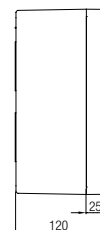

**Technische Daten**

Außenmaße	160 x 160 x 120 mm
Gewicht	1500 g
Material	Polyester, grau, schwarz
Artikelnummer	07-51 □□ -1601/6012

Außenmaße	260 x 160 x 90 mm
Gewicht	1750 g
Material	Polyester, grau, schwarz
Artikelnummer	07-51 □□ -2601/6090

**Technische Daten**

Außenmaße	255 x 250 x 120 mm
Gewicht	2730 g
Material	Polyester, grau, schwarz
Artikelnummer	07-51 <input type="checkbox"/> <input type="checkbox"/> -2552/5012

Außenmaße	255 x 250 x 160 mm
Gewicht	3275 g
Material	Polyester, grau, schwarz
Artikelnummer	07-51 <input type="checkbox"/> <input type="checkbox"/> -2552/5016

Außenmaße	400 x 250 x 120 mm
Gewicht	3650 g
Material	Polyester, grau, schwarz
Artikelnummer	07-51 <input type="checkbox"/> <input type="checkbox"/> -4002/5012

Außenmaße	400 x 250 x 160 mm
Gewicht	4800 g
Material	Polyester, grau, schwarz
Artikelnummer	07-51 <input type="checkbox"/> <input type="checkbox"/> -4002/5016

**Technische Daten**

Außenmaße	600 x 250 x 120 mm
Gewicht	5380 g
Material	Polyester, grau, schwarz
Artikelnummer	07-51 □□ -6002/5012

Außenmaße	400 x 405 x 120 mm
Gewicht	5080 g
Material	Polyester, grau, schwarz
Artikelnummer	07-51 □□ -4004/0512