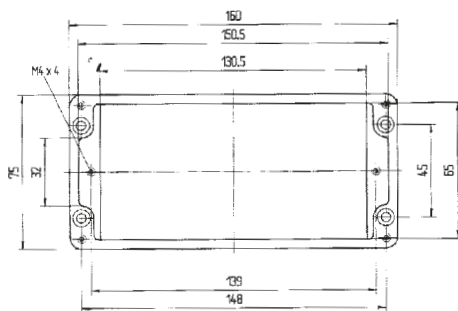

Abmessungen (mm)

Die Abmessungen auf dieser Seite gelten für nachstehende Polyester-Gehäuse und -Verteiler:

<i>IP-Gehäuse</i>	<i>schwarz</i>	<i>07-5195-.../...</i>	<i>Ex e-Verteiler</i>	<i>schwarz</i>	<i>07-5103-.../...</i>
<i>IP-Gehäuse</i>	<i>grau</i>	<i>07-5194-.../...</i>	<i>Ex e-Verteiler</i>	<i>grau</i>	<i>07-5106-.../...</i>
<i>Ex-Gehäuse</i>	<i>schwarz</i>	<i>07-5185-.../...</i>	<i>Ex i-Verteiler</i>	<i>schwarz</i>	<i>07-5105-.../...</i>
<i>Ex-Gehäuse</i>	<i>grau</i>	<i>07-5184-.../...</i>	<i>Ex i-Verteiler</i>	<i>grau</i>	<i>07-5107-.../...</i>
<i>IP-Verteiler</i>	<i>schwarz</i>	<i>07-5178-.../...</i>			
<i>IP-Verteiler</i>	<i>grau</i>	<i>07-5177-.../...</i>			

➔ Technische Daten

Außenmaße: 80 x 75 x 55 mm
 Masse: 230 g
 Material: Polyester, grau, schwarz
 Artikelnummer: 07-51 -0800/7555

Außenmaße: 110 x 75 x 55 mm
 Masse: 280 g
 Material: Polyester, grau, schwarz
 Artikelnummer: 07-51 -1100/7555

Außenmaße: 160 x 75 x 55 mm
 Masse: 370 g
 Material: Polyester, grau, schwarz
 Artikelnummer: 07-51 -1600/7555

Außenmaße: 190 x 75 x 55 mm
 Masse: 430 g
 Material: Polyester, grau, schwarz
 Artikelnummer: 07-51 -1900/7555

Technische Daten

Außenmaße: 122 x 120 x 90 mm

Masse: 660 g

Material: Polyester, grau, schwarz

Artikelnummer: 07-51 [] -1221/2090

Außenmaße: 122 x 120 x 120 mm

Masse: 890 g

Material: Polyester, grau, schwarz