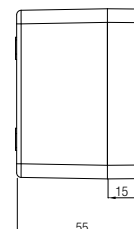

Technische Änderungen vorbehalten.

**Abmessungen (mm)**

Die Abmessungen auf dieser Seite gelten für nachstehende Polyester-Gehäuse und -Verteiler:

IP-Gehäuse	schwarz	07-5195-.../...
IP-Gehäuse	grau	07-5194-.../...
Ex-Gehäuse	schwarz	07-5185-.../...
Ex-Gehäuse	grau	07-5184-.../...
IP-Verteiler	schwarz	07-5178-.../...
IP-Verteiler	grau	07-5177-.../...
Ex e-Verteiler	schwarz	07-5103-.../...
Ex e-Verteiler	grau	07-5106-.../...
Ex i-Verteiler	schwarz	07-5105-.../...
Ex i-Verteiler	grau	07-5107-.../...

**Technische Daten**

Außenmaße	80 x 75 x 55 mm
Gewicht	230 g
Material	Polyester, grau, schwarz
Artikelnummer	07-51 <input type="checkbox"/> <input type="checkbox"/> -0800/7555

Außenmaße	110 x 75 x 55 mm
Gewicht	280 g
Material	Polyester, grau, schwarz
Artikelnummer	07-51 <input type="checkbox"/> <input type="checkbox"/> -1100/7555

Außenmaße	160 x 75 x 55 mm
Gewicht	370 g
Material	Polyester, grau, schwarz
Artikelnummer	07-51 <input type="checkbox"/> <input type="checkbox"/> -1600/7555

Außenmaße	190 x 75 x 55 mm
Gewicht	430 g
Material	Polyester, grau, schwarz
Artikelnummer	07-51 <input type="checkbox"/> <input type="checkbox"/> -1900/7555