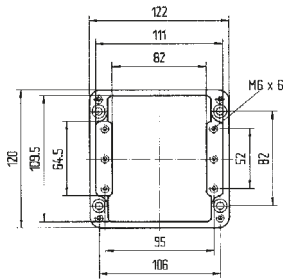

➔ Technische Daten

Außenmaße: 80 x 75 x 55 mm
 Masse: 230 g
 Material: Polyester, grau, schwarz
 Artikelnummer: 07-51 -0800/7555

Außenmaße: 110 x 75 x 55 mm
 Masse: 280 g
 Material: Polyester, grau, schwarz
 Artikelnummer: 07-51 -1100/7555

Abmessungen (mm)

Die Abmessungen auf dieser Seite gelten für nachstehende Polyester-Gehäuse und -Verteiler:

IP-Gehäuse	schwarz	07-5195-.../...	Ex e-Verteiler	schwarz	07-5103-.../...
IP-Gehäuse	grau	07-5194-.../...	Ex e-Verteiler	grau	07-5106-.../...
Ex-Gehäuse	schwarz	07-5185-.../...	Ex i-Verteiler	schwarz	07-5105-.../...
Ex-Gehäuse	grau	07-5184-.../...	Ex i-Verteiler	grau	07-5107-.../...
IP-Verteiler	schwarz	07-5178-.../...			
IP-Verteiler	grau	07-5177-.../...			

Technische Daten

Außenmaße: 122 x 120 x 90 mm

Masse: 660 g

Material: Polyester, grau, schwarz

Artikelnummer: 07-51 [] -1221/2090

Außenmaße: 122 x 120 x 120 mm

Masse: 890 g

Material: Polyester, grau, schwarz

Technische Daten

Außenmaße: 160 x 160 x 120 mm

Masse: 1500 g

Material: Polyester, grau, schwarz

Artikelnummer: 07-51 -1601/6012

Außenmaße: 260 x 160 x 90 mm

Masse: 1750 g

Material: Polyester, grau, schwarz