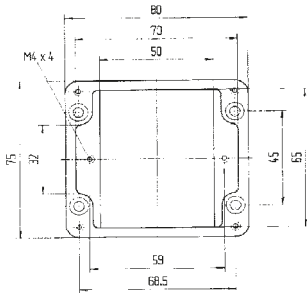

Abmessungen (mm)

Die Abmessungen auf dieser Seite gelten für nachstehende Polyester-Gehäuse und -Verteiler:

<i>IP-Gehäuse</i>	<i>schwarz</i>	<i>07-5195-.../...</i>	<i>Ex e-Verteiler</i>	<i>schwarz</i>	<i>07-5103-.../...</i>
<i>IP-Gehäuse</i>	<i>grau</i>	<i>07-5194-.../...</i>	<i>Ex e-Verteiler</i>	<i>grau</i>	<i>07-5106-.../...</i>
<i>Ex-Gehäuse</i>	<i>schwarz</i>	<i>07-5185-.../...</i>	<i>Ex i-Verteiler</i>	<i>schwarz</i>	<i>07-5105-.../...</i>
<i>Ex-Gehäuse</i>	<i>grau</i>	<i>07-5184-.../...</i>	<i>Ex i-Verteiler</i>	<i>grau</i>	<i>07-5107-.../...</i>
<i>IP-Verteiler</i>	<i>schwarz</i>	<i>07-5178-.../...</i>			
<i>IP-Verteiler</i>	<i>grau</i>	<i>07-5177-.../...</i>			

➔ Technische Daten

Außenmaße: 80 x 75 x 55 mm
 Masse: 230 g
 Material: Polyester, grau, schwarz
 Artikelnummer: 07-51 -0800/7555

Außenmaße: 110 x 75 x 55 mm
 Masse: 280 g
 Material: Polyester, grau, schwarz
 Artikelnummer: 07-51 -1100/7555