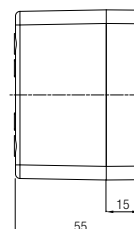

Technische Änderungen vorbehalten.

**Abmessungen (mm)**

Die Abmessungen auf dieser Seite gelten für nachstehende Polyester-Gehäuse und -Verteiler:

IP-Gehäuse	schwarz	07-5195-.../...
IP-Gehäuse	grau	07-5194-.../...
Ex-Gehäuse	schwarz	07-5185-.../...
Ex-Gehäuse	grau	07-5184-.../...
IP-Verteiler	schwarz	07-5178-.../...
IP-Verteiler	grau	07-5177-.../...
Ex e-Verteiler	schwarz	07-5103-.../...
Ex e-Verteiler	grau	07-5106-.../...
Ex i-Verteiler	schwarz	07-5105-.../...
Ex i-Verteiler	grau	07-5107-.../...

**Technische Daten**

Außenmaße	80 x 75 x 55 mm
Gewicht	230 g
Material	Polyester, grau, schwarz
Artikelnummer	07-51 <input type="checkbox"/> <input type="checkbox"/> -0800/7555

Außenmaße	110 x 75 x 55 mm
Gewicht	280 g
Material	Polyester, grau, schwarz
Artikelnummer	07-51 <input type="checkbox"/> <input type="checkbox"/> -1100/7555

Außenmaße	160 x 75 x 55 mm
Gewicht	370 g
Material	Polyester, grau, schwarz
Artikelnummer	07-51 <input type="checkbox"/> <input type="checkbox"/> -1600/7555

Außenmaße	190 x 75 x 55 mm
Gewicht	430 g
Material	Polyester, grau, schwarz
Artikelnummer	07-51 <input type="checkbox"/> <input type="checkbox"/> -1900/7555