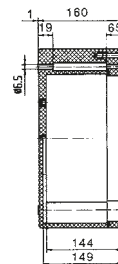

Technische Daten

Außenmaße: 160 x 160 x 120 mm

Masse: 1500 g

Material: Polyester, grau, schwarz

Artikelnummer: 07-51 -1601/6012

Außenmaße: 260 x 160 x 90 mm

Masse: 1750 g

Material: Polyester, grau, schwarz

➔ Technische Daten

Außenmaße: 255 x 250 x 120 mm

Masse: 2730 g

Material: Polyester, grau, schwarz

Artikelnummer: 07-51 -2552/5012

Außenmaße: 255 x 250 x 160 mm

Masse: 3275 g

Material: Polyester, grau, schwarz

Artikelnummer: 07-51 -2552/5016

Außenmaße: 400 x 250 x 120 mm

Masse: 3650 g

Material: Polyester, grau, schwarz

Artikelnummer: 07-51 -4002/5012

Außenmaße: 400 x 250 x 160 mm

Masse: 4800 g

Material: Polyester, grau, schwarz

➔ Technische Daten

Außenmaße: 600 x 250 x 120 mm

Masse: 5380 g

Material: Polyester, grau, schwarz

Artikelnummer: 07-51 -6002/5012

Außenmaße: 400 x 405 x 120 mm

Masse: 5080 g

Material: Polyester, grau, schwarz