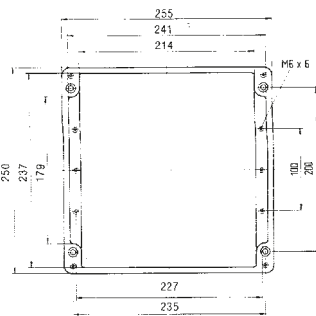

Technische Daten

Außenmaße: 160 x 160 x 120 mm

Masse: 1500 g

Material: Polyester, grau, schwarz

Artikelnummer: 07-51 -1601/6012

Außenmaße: 260 x 160 x 90 mm

Masse: 1750 g

Material: Polyester, grau, schwarz

Artikelnummer: 07-51 -2552/5012

Abmessungen (mm)

Die Abmessungen auf dieser Seite gelten für nachstehende Polyester-Gehäuse und -Verteiler:

IP-Gehäuse	schwarz	07-5195-.../...	Ex e-Verteiler	schwarz	07-5103-.../...
IP-Gehäuse	grau	07-5194-.../...	Ex e-Verteiler	grau	07-5106-.../...
Ex-Gehäuse	schwarz	07-5185-.../...	Ex i-Verteiler	schwarz	07-5105-.../...
Ex-Gehäuse	grau	07-5184-.../...	Ex i-Verteiler	grau	07-5107-.../...
IP-Verteiler	schwarz	07-5178-.../...			
IP-Verteiler	grau	07-5177-.../...			

➔ Technische Daten

Außenmaße: 255 x 250 x 120 mm

Masse: 2730 g

Material: Polyester, grau, schwarz

Artikelnummer: 07-51 -2552/5012

Außenmaße: 255 x 250 x 160 mm

Masse: 3275 g

Material: Polyester, grau, schwarz

➔ Technische Daten

Außenmaße: 600 x 250 x 120 mm

Masse: 5380 g

Material: Polyester, grau, schwarz

Artikelnummer: 07-51 -6002/5012

Außenmaße: 400 x 405 x 120 mm

Masse: 5080 g

Material: Polyester, grau, schwarz