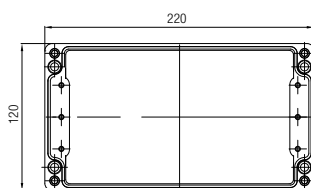

**Technische Daten**

Außenmaße	80 x 75 x 55 mm
Gewicht	230 g
Material	Polyester, grau, schwarz
Artikelnummer	07-51 <input type="checkbox"/> <input type="checkbox"/> -0800/7555

Außenmaße	110 x 75 x 55 mm
Gewicht	280 g
Material	Polyester, grau, schwarz
Artikelnummer	07-51 <input type="checkbox"/> <input type="checkbox"/> -1100/7555

**Abmessungen (mm)**

Die Abmessungen auf dieser Seite gelten für nachstehende Polyester-Gehäuse und -Verteiler:

IP-Gehäuse	schwarz	07-5195-.../...
IP-Gehäuse	grau	07-5194-.../...
Ex-Gehäuse	schwarz	07-5185-.../...
Ex-Gehäuse	grau	07-5184-.../...
IP-Verteiler	schwarz	07-5178-.../...
IP-Verteiler	grau	07-5177-.../...
Ex e-Verteiler	schwarz	07-5103-.../...
Ex e-Verteiler	grau	07-5106-.../...
Ex i-Verteiler	schwarz	07-5105-.../...
Ex i-Verteiler	grau	07-5107-.../...

**Technische Daten**

Außenmaße	122 x 120 x 90 mm
Gewicht	660 g
Material	Polyester, grau, schwarz
Artikelnummer	07-51 <input type="checkbox"/> <input type="checkbox"/> -1221/2090

Außenmaße	122 x 120 x 120 mm
Gewicht	890 g
Material	Polyester, grau, schwarz
Artikelnummer	07-51 <input type="checkbox"/> <input type="checkbox"/> -1221/2012

Außenmaße	220 x 120 x 90 mm
Gewicht	1040 g
Material	Polyester, grau, schwarz
Artikelnummer	07-51 <input type="checkbox"/> <input type="checkbox"/> -2201/2090

Außenmaße	160 x 160 x 90 mm
Gewicht	1280 g
Material	Polyester, grau, schwarz
Artikelnummer	07-51 <input type="checkbox"/> <input type="checkbox"/> -1601/6090