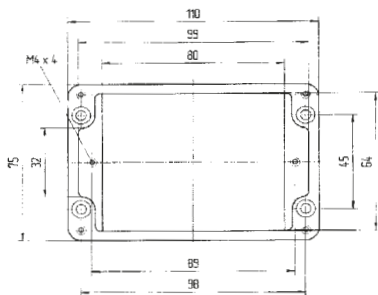

Abmessungen (mm)

Die Abmessungen auf dieser Seite gelten für nachstehende Polyester-Gehäuse und -Verteiler:

<i>IP-Gehäuse</i>	<i>schwarz</i>	<i>07-5195-.../...</i>	<i>Ex e-Verteiler</i>	<i>schwarz</i>	<i>07-5103-.../...</i>
<i>IP-Gehäuse</i>	<i>grau</i>	<i>07-5194-.../...</i>	<i>Ex e-Verteiler</i>	<i>grau</i>	<i>07-5106-.../...</i>
<i>Ex-Gehäuse</i>	<i>schwarz</i>	<i>07-5185-.../...</i>	<i>Ex i-Verteiler</i>	<i>schwarz</i>	<i>07-5105-.../...</i>
<i>Ex-Gehäuse</i>	<i>grau</i>	<i>07-5184-.../...</i>	<i>Ex i-Verteiler</i>	<i>grau</i>	<i>07-5107-.../...</i>
<i>IP-Verteiler</i>	<i>schwarz</i>	<i>07-5178-.../...</i>			
<i>IP-Verteiler</i>	<i>grau</i>	<i>07-5177-.../...</i>			

➔ Technische Daten

Außenmaße: 80 x 75 x 55 mm
 Masse: 230 g
 Material: Polyester, grau, schwarz
 Artikelnummer: 07-51 -0800/7555

Außenmaße: 110 x 75 x 55 mm
 Masse: 280 g
 Material: Polyester, grau, schwarz
 Artikelnummer: 07-51 -1100/7555

Außenmaße: 160 x 75 x 55 mm
 Masse: 370 g
 Material: Polyester, grau, schwarz
 Artikelnummer: 07-51 -1600/7555

Außenmaße: 190 x 75 x 55 mm
 Masse: 430 g
 Material: Polyester, grau, schwarz
 Artikelnummer: 07-51 -1900/7555

Technische Daten

Außenmaße: 122 x 120 x 90 mm

Masse: 660 g

Material: Polyester, grau, schwarz

Artikelnummer: 07-51 [] -1221/2090

Außenmaße: 122 x 120 x 120 mm

Masse: 890 g

Material: Polyester, grau, schwarz