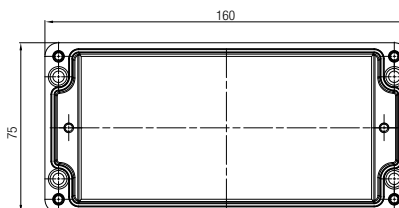

**Technische Daten**

Außenmaße	80 x 75 x 55 mm
Gewicht	230 g
Material	Polyester, grau, schwarz
Artikelnummer	07-51 <input type="checkbox"/> <input type="checkbox"/> -0800/7555

Außenmaße	110 x 75 x 55 mm
Gewicht	280 g
Material	Polyester, grau, schwarz
Artikelnummer	07-51 <input type="checkbox"/> <input type="checkbox"/> -1100/7555

Außenmaße	160 x 75 x 55 mm
Gewicht	370 g
Material	Polyester, grau, schwarz
Artikelnummer	07-51 <input type="checkbox"/> <input type="checkbox"/> -1600/7555

Außenmaße	190 x 75 x 55 mm
Gewicht	430 g
Material	Polyester, grau, schwarz
Artikelnummer	07-51 <input type="checkbox"/> <input type="checkbox"/> -1900/7555

**Abmessungen (mm)**

Die Abmessungen auf dieser Seite gelten für nachstehende Polyester-Gehäuse und -Verteiler:

IP-Gehäuse	schwarz	07-5195-.../...
IP-Gehäuse	grau	07-5194-.../...
Ex-Gehäuse	schwarz	07-5185-.../...
Ex-Gehäuse	grau	07-5184-.../...
IP-Verteiler	schwarz	07-5178-.../...
IP-Verteiler	grau	07-5177-.../...
Ex e-Verteiler	schwarz	07-5103-.../...
Ex e-Verteiler	grau	07-5106-.../...
Ex i-Verteiler	schwarz	07-5105-.../...
Ex i-Verteiler	grau	07-5107-.../...

**Technische Daten**

Außenmaße	122 x 120 x 90 mm
Gewicht	660 g
Material	Polyester, grau, schwarz
Artikelnummer	07-51 <input type="checkbox"/> <input type="checkbox"/> -1221/2090

Außenmaße	122 x 120 x 120 mm
Gewicht	890 g
Material	Polyester, grau, schwarz
Artikelnummer	07-51 <input type="checkbox"/> <input type="checkbox"/> -1221/2012