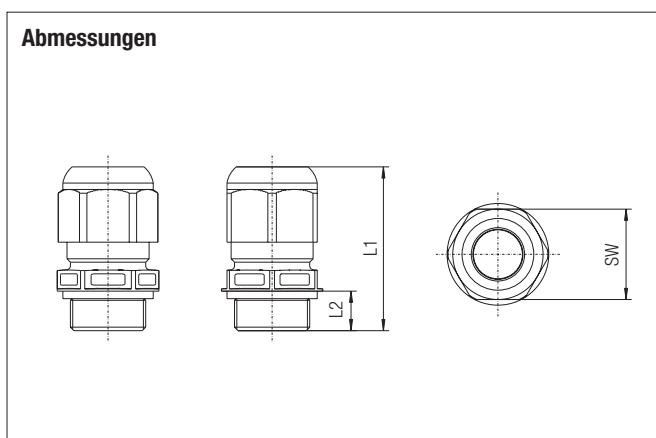

Abmessungen

Bestellangaben Kabelverschraubung Ex e, schwarz

Gewindegröße	Klemmbereich (Ø)	Schlüsselweite (SW)	Gewindelänge (L2)	Länge in mm (L1)	Verpackungseinheit	Bestellnummer
M12 x 1,5	3 - 6	16	15	35 - 45	50	03-6062-0137
M16 x 1,5	4,5 - 9	20	9	31 - 37	50	03-6062-0126
M20 x 1,5	7 - 13	24	10	36 - 45	50	03-6062-0127
M25 x 1,5	7 - 17	29	10	38 - 47	50	03-6062-0128
M25 x 1,5	10 - 17	29	10	38 - 47	50	03-6062-0136
M32 x 1,5	13 - 21	36	12	42 - 51	25	03-6062-0129
M40 x 1,5	17 - 28	46	12	52 - 65	10	03-6062-0130
M50 x 1,5	23 - 35	55	14	59 - 72	5	03-6062-0125
M63 x 1,5	31 - 48	68	15	64 - 78	1	03-6062-0131

Kabelverschraubungen Ex e schwarz, mit langem Anschlussgewinde auf Anfrage.

Bestellangaben Kabelverschraubung Ex i, mit blauer Hutmutter

Gewindegröße	Klemmbereich (Ø)	Schlüsselweite (SW)	Gewindelänge (L2)	Länge in mm (L1)	Verpackungseinheit	Bestellnummer
M12 x 1,5	3 - 6	16	15	35 - 45	50	03-6065-0074
M16 x 1,5	4,5 - 9	20	9	31 - 37	50	03-6065-0066
M20 x 1,5	7 - 13	24	10	36 - 45	50	03-6065-0067
M25 x 1,5	7 - 17	29	10	38 - 47	50	03-6065-0068
M25 x 1,5	10 - 17	29	10	38 - 47	50	03-6065-0073
M32 x 1,5	13 - 21	36	12	42 - 51	25	03-6065-0069
M40 x 1,5	17 - 28	46	12	52 - 65	10	03-6065-0070
M50 x 1,5	23 - 35	55	14	59 - 72	5	03-6065-0071
M63 x 1,5	31 - 48	68	15	64 - 78	1	03-6065-0072

Technische Änderungen vorbehalten.