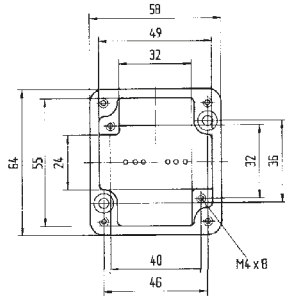

Protection class EN 60529/IEC 60529
IP 66

Selection chart IP enclosure

Aluminium grey, IP 66

External dimensions in mm Length (L) x Width (B) x Height (H)	Order no.
58 x 64 x 36	07-5190-0580/6436
98 x 64 x 36	07-5190-0980/6436
150 x 64 x 36	07-5190-1500/6436
75 x 80 x 57	07-5190-0750/8057
125 x 80 x 57	07-5190-1250/8057
175 x 80 x 57	07-5190-1750/8057
250 x 80 x 57	07-5190-2500/8057
122 x 120 x 80	07-5190-1221/2080
122 x 120 x 90	07-5190-1221/2090
360 x 120 x 80	07-5190-3601/2080
220 x 120 x 80	07-5190-2201/2080
220 x 120 x 90	07-5190-2201/2090
160 x 160 x 90	07-5190-1601/6090
260 x 160 x 90	07-5190-2601/6090
360 x 160 x 90	07-5190-3601/6090
560 x 160 x 90	07-5190-5601/6090
200 x 230 x 110	07-5190-2002/3011
280 x 230 x 110	07-5190-2802/3011
330 x 230 x 110	07-5190-3302/3011
400 x 230 x 110	07-5190-4002/3011
600 x 230 x 110	07-5190-6002/3011
400 x 310 x 110	07-5190-4003/3011
600 x 310 x 110	07-5190-6003/3011
200 x 230 x 180	07-5190-2002/3018
330 x 230 x 180	07-5190-3302/3018
400 x 310 x 180	07-5190-4003/1018
600 x 310 x 180	07-5190-6003/1018

Dimensions (mm)

The dimensions on this page apply to the following aluminium enclosure/distribution boxes:

IP enclosure 07-5190-.../...

IP distribution box 07-5172-.../...

Ex enclosure 07-5180-.../...

Ex e distribution box 07-5101-.../...

Ex i distribution box 07-5102-.../...

Technical data

External dimensions: 58 x 64 x 36 mm

Weight: 150 g

Material: aluminium, grey

Article no.: 07-51 -0580/6436

External dimensions: 98 x 64 x 36 mm

Weight: 250 g

Material: aluminium, grey

Article no.: 07-51 -0980/6436

External dimensions: 150 x 64 x 36 mm

Weight: 320 g

Material: aluminium, grey

Article no.: 07-51 -1500/6436

External dimensions: 75 x 80 x 57 mm

Weight: 300 g