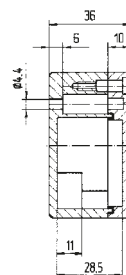

Protection class EN 60529/IEC 60529
IP 66

Selection chart IP enclosure

Aluminium grey, IP 66

External dimensions in mm Length (L) x Width (B) x Height (H)	Order no.
58 x 64 x 36	07-5190-0580/6436
98 x 64 x 36	07-5190-0980/6436
150 x 64 x 36	07-5190-1500/6436
75 x 80 x 57	07-5190-0750/8057
125 x 80 x 57	07-5190-1250/8057
175 x 80 x 57	07-5190-1750/8057
250 x 80 x 57	07-5190-2500/8057
122 x 120 x 80	07-5190-1221/2080
122 x 120 x 90	07-5190-1221/2090
360 x 120 x 80	07-5190-3601/2080
220 x 120 x 80	07-5190-2201/2080
220 x 120 x 90	07-5190-2201/2090
160 x 160 x 90	07-5190-1601/6090
260 x 160 x 90	07-5190-2601/6090
360 x 160 x 90	07-5190-3601/6090
560 x 160 x 90	07-5190-5601/6090
200 x 230 x 110	07-5190-2002/3011
280 x 230 x 110	07-5190-2802/3011
330 x 230 x 110	07-5190-3302/3011
400 x 230 x 110	07-5190-4002/3011
600 x 230 x 110	07-5190-6002/3011
400 x 310 x 110	07-5190-4003/3011
600 x 310 x 110	07-5190-6003/3011
200 x 230 x 180	07-5190-2002/3018
330 x 230 x 180	07-5190-3302/3018
400 x 310 x 180	07-5190-4003/1018
600 x 310 x 180	07-5190-6003/1018

Ex i distribution box 07-5102-.../...

Technical data

External dimensions: 58 x 64 x 36 mm

Weight: 150 g

Material: aluminium, grey

Article no.: 07-51 -0580/6436

External dimensions: 98 x 64 x 36 mm

Weight: 250 g

Material: aluminium, grey

Article no.: 07-51 -0980/6436

External dimensions: 150 x 64 x 36 mm

Weight: 320 g

Material: aluminium, grey

Article no.: 07-51 -1500/6436

External dimensions: 75 x 80 x 57 mm

Weight: 300 g

External dimensions: 175 x 80 x 57 mm

Weight: 510 g
Material: aluminium, grey
Article no.: 07-51 [] -1750/8057

External dimensions: 122 x 122 x 80 mm

Weight: 940 g
Material: aluminium, grey
Article no.: 07-51 [] -1221/2080