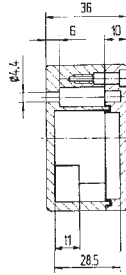

Protection class EN 60529/IEC 60529
IP 66

Selection chart IP enclosure

Aluminium grey, IP 66

External dimensions in mm Length (L) x Width (B) x Height (H)	Order no.
58 x 64 x 36	07-5190-0580/6436
98 x 64 x 36	07-5190-0980/6436
150 x 64 x 36	07-5190-1500/6436
75 x 80 x 57	07-5190-0750/8057
125 x 80 x 57	07-5190-1250/8057
175 x 80 x 57	07-5190-1750/8057
250 x 80 x 57	07-5190-2500/8057
122 x 120 x 80	07-5190-1221/2080
122 x 120 x 90	07-5190-1221/2090
360 x 120 x 80	07-5190-3601/2080
220 x 120 x 80	07-5190-2201/2080
220 x 120 x 90	07-5190-2201/2090
160 x 160 x 90	07-5190-1601/6090
260 x 160 x 90	07-5190-2601/6090
360 x 160 x 90	07-5190-3601/6090
560 x 160 x 90	07-5190-5601/6090
200 x 230 x 110	07-5190-2002/3011
280 x 230 x 110	07-5190-2802/3011
330 x 230 x 110	07-5190-3302/3011
400 x 230 x 110	07-5190-4002/3011
600 x 230 x 110	07-5190-6002/3011
400 x 310 x 110	07-5190-4003/3011
600 x 310 x 110	07-5190-6003/3011
200 x 230 x 180	07-5190-2002/3018
330 x 230 x 180	07-5190-3302/3018
400 x 310 x 180	07-5190-4003/1018
600 x 310 x 180	07-5190-6003/1018

Dimensions (mm)

The dimensions on this page apply to the following aluminium enclosure/distribution boxes:

IP enclosure 07-5190-.../...

IP distribution box 07-5172-.../...

Ex enclosure 07-5180-.../...

Ex e distribution box 07-5101-.../...

Ex i distribution box 07-5102-.../...

Technical data

External dimensions: 58 x 64 x 36 mm

Weight: 150 g

Material: aluminium, grey

Article no.: 07-51 -0580/6436

External dimensions: 98 x 64 x 36 mm

Weight: 250 g

Material: aluminium, grey

Article no.: 07-51 -0980/6436

External dimensions: 150 x 64 x 36 mm

Weight: 320 g

Material: aluminium, grey

Article no.: 07-51 -1500/6436

External dimensions: 75 x 80 x 57 mm

Weight: 300 g