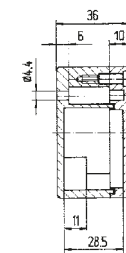

Protection class EN 60529/IEC 60529
IP 66

Selection chart IP enclosure

Aluminium grey, IP 66

External dimensions in mm Length (L) x Width (B) x Height (H)	Order no.
58 x 64 x 36	07-5190-0580/6436
98 x 64 x 36	07-5190-0980/6436
150 x 64 x 36	07-5190-1500/6436
75 x 80 x 57	07-5190-0750/8057
125 x 80 x 57	07-5190-1250/8057
175 x 80 x 57	07-5190-1750/8057
250 x 80 x 57	07-5190-2500/8057
122 x 120 x 80	07-5190-1221/2080
122 x 120 x 90	07-5190-1221/2090
360 x 120 x 80	07-5190-3601/2080
220 x 120 x 80	07-5190-2201/2080
220 x 120 x 90	07-5190-2201/2090
160 x 160 x 90	07-5190-1601/6090
260 x 160 x 90	07-5190-2601/6090
360 x 160 x 90	07-5190-3601/6090
560 x 160 x 90	07-5190-5601/6090
200 x 230 x 110	07-5190-2002/3011
280 x 230 x 110	07-5190-2802/3011
330 x 230 x 110	07-5190-3302/3011
400 x 230 x 110	07-5190-4002/3011
600 x 230 x 110	07-5190-6002/3011
400 x 310 x 110	07-5190-4003/3011
600 x 310 x 110	07-5190-6003/3011
200 x 230 x 180	07-5190-2002/3018
330 x 230 x 180	07-5190-3302/3018
400 x 310 x 180	07-5190-4003/1018
600 x 310 x 180	07-5190-6003/1018

Ex i distribution box 07-5102-.../...

Technical data

External dimensions: 58 x 64 x 36 mm

Weight: 150 g

Material: aluminium, grey

Article no.: 07-51 -0580/6436

External dimensions: 98 x 64 x 36 mm

Weight: 250 g

Material: aluminium, grey

Article no.: 07-51 -0980/6436

External dimensions: 150 x 64 x 36 mm

Weight: 320 g

Material: aluminium, grey

Article no.: 07-51 -1500/6436

External dimensions: 75 x 80 x 57 mm

Weight: 300 g

External dimensions: 175 x 80 x 57 mm

Weight: 510 g
Material: aluminium, grey
Article no.: 07-51 [] -1750/8057

External dimensions: 122 x 122 x 80 mm

Weight: 940 g
Material: aluminium, grey
Article no.: 07-51 [] -1221/2080