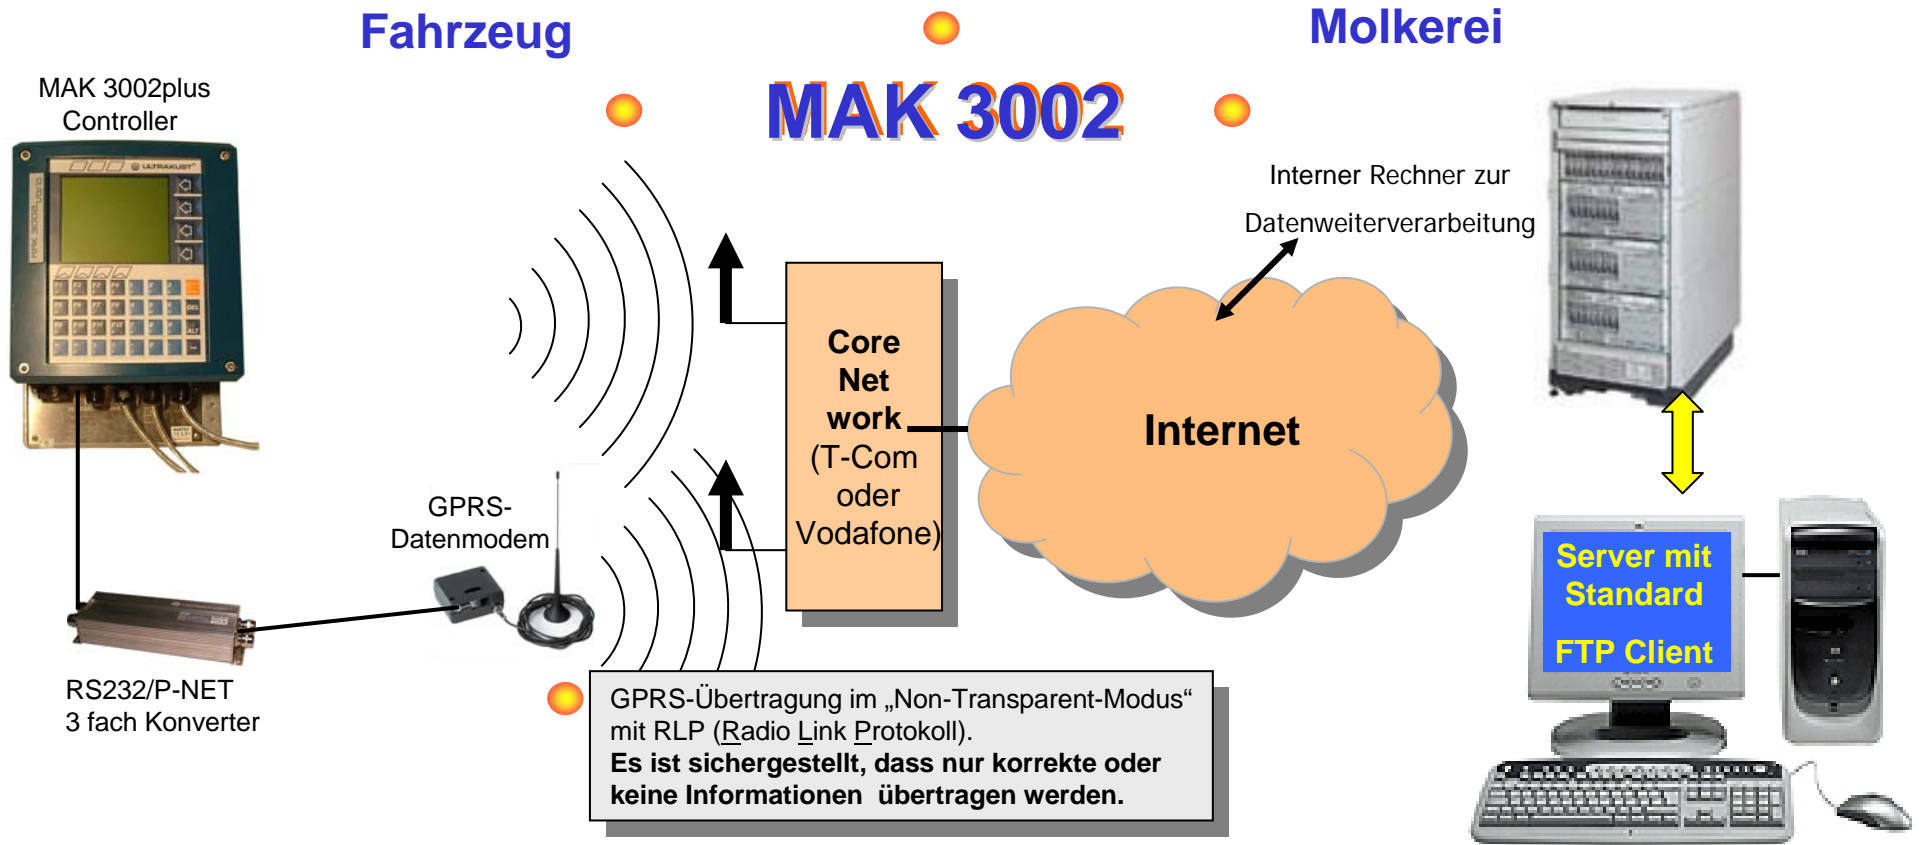

ULTRAKUST – sicher, zuverlässig und präzise auch unter extremen Bedingungen

Jedes Datentelegramm wird in beiden Übertragungsrichtungen mit CRC16 Prüfsumme gesichert übertragen. Zu jedem Telegramm wird ein ebenfalls mit CRC16 Prüfsumme gesichertes Antwort-Telegramm wahlweise mit angefragten Informationen oder nur als Empfangsbestätigung von der Gegenstelle erwartet.

Es ist sichergestellt, dass nur korrekte oder (bei unterbrochener Verbindung) keine Daten übertragen werden.