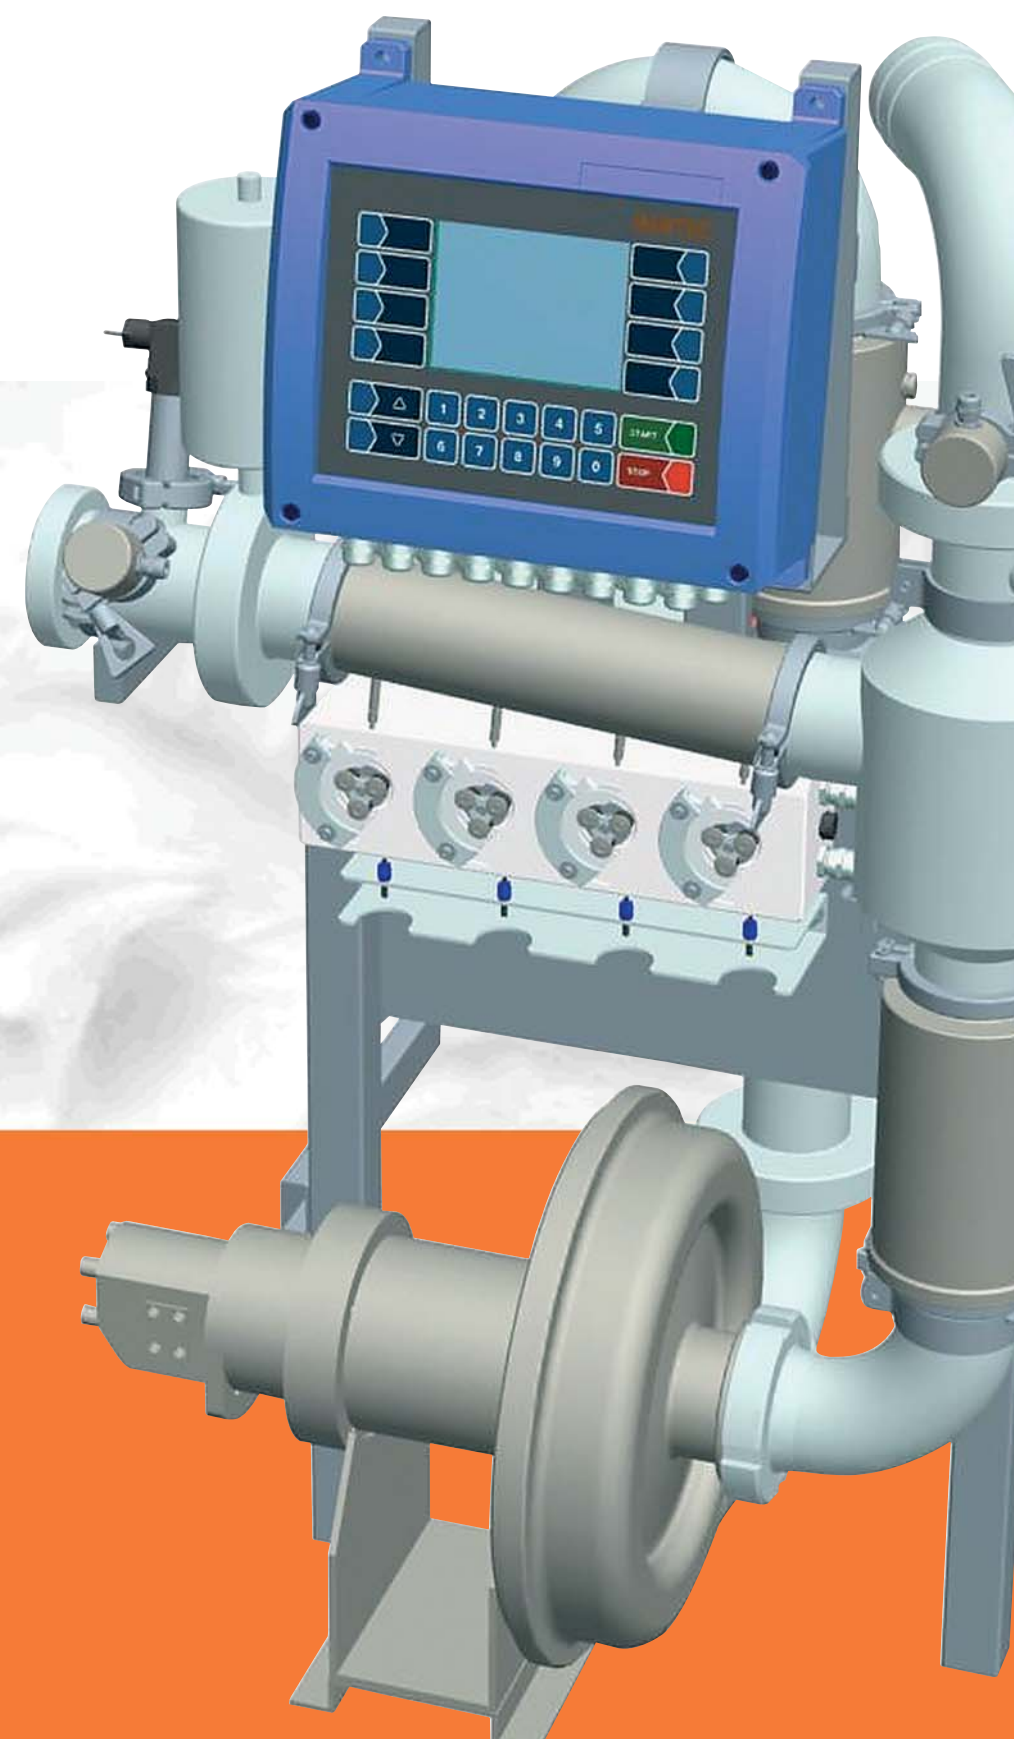

TIGER

O novo padrão em tecnologia de medição para caminhões de coleta de leite

TIGER SIMPLEMENTE UMA FORMA MELHOR DE MEDIR

O TIGER, o novo sistema de medição da BARTEC BENKE, inicia uma nova era na tecnologia de medição em caminhões de coleta de leite.

Simplemente perfeito

TIGER, o novo sistema de medição da BARTEC, substitui os familiares eliminadores de ar. Isto faz com que muitas coisas fiquem mais simples e mais econômicas. O processo de medição funciona como que por conta própria e o resultado é totalmente exato. Simplemente perfeito.

Menos é mais

O sistema de medição compacto TIGER é leve em peso e toma muito pouco espaço. Por um lado, isto reduz o trabalho de instalação e, por outro lado, aumenta as quantidades de carregamento de leite. No sistema TIGER, menos significa mais conforto, melhor desempenho e maior relação custo/benefício. Simplemente mais.

eficiente

confiável

livre de manutenção

Ontem

Os tradicionais eliminadores de ar nos veículos de coleta de leite trabalham de forma confiável, mas são extremamente complicados e demorados. Um problema latente é o resto de leite no eliminador de ar. A cada troca das qualidades de leite, alguns litros são bombeados no compartimento „errado“.